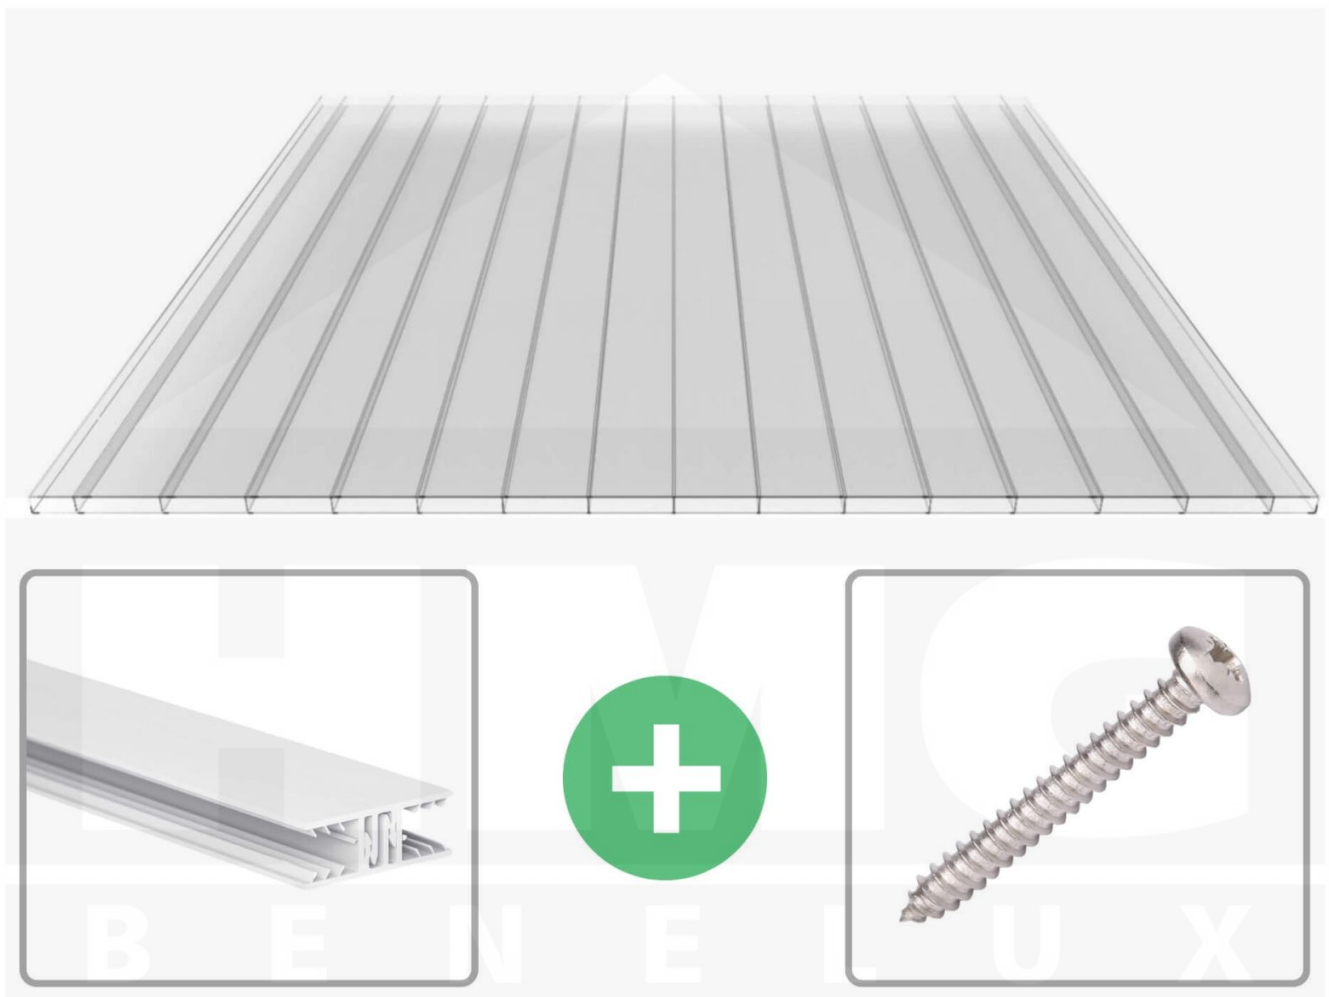

**Polycarbonaat kanaalplaat | 16 mm | Profiel Zeven | Voordeelpakket |
Plaatbreedte 980 mm | Helder | Brede kanaal | Breedte 8,23 m | Lengte 2,00**

Artikelnr.: 70075ZS328020

Productinfo

Polycarbonaat kanaalplaten 16 mm

Deze 2-wandige kanaalplaat heeft een dikte van 16 mm en is ook onder de naam VLF-PC bekend. Deze polycarbonaat kanaalplaat in de kleur glashelder, laat ca. 81% licht door en is verkrijgbaar in lengtes van 2 tot 7 m. De platen worden nauwkeurig op bestelling in de lengte op maat gezaagd. Berekend wordt de hele plaat, rest stukken worden meegestuurd. De plaatbreedte is 980 mm.

Bijzonderheid

Extra brede kamers van 32 mm, die het licht bijna ongebroken doorlaat (bijna net zoals glas). Aan beide zijden uv-bestendig en daarom ook zeer geschikt voor toepassingen van afscheidingen en wanden.

Eerste plaat met profiel = 1090 mm, elke volgende plaat met profiel + 1020 mm

Tussenmaten mogelijk door zelf smaller te zagen.

Montage profiel Zeven

Het montage profiel Zeven is een 70 mm breed profiel en bestaat uit hoogwaardig PVC in kozijn kwaliteit, die door het klik-systeem heel makkelijk gemonteert kan worden. Dit montage profiel is in de kleur wit in lengtes van 2,00 - 7,02 m voor 10 mm en 16 mm sterke kanaalplaten en massieve platen verkrijgbaar. De koppelprofielen bestaan uit 2 delen (onder- en bovenprofiel), de randprofielen uit 3 delen (onder- en bovenprofiel plus een randdeel om in te schuiven).