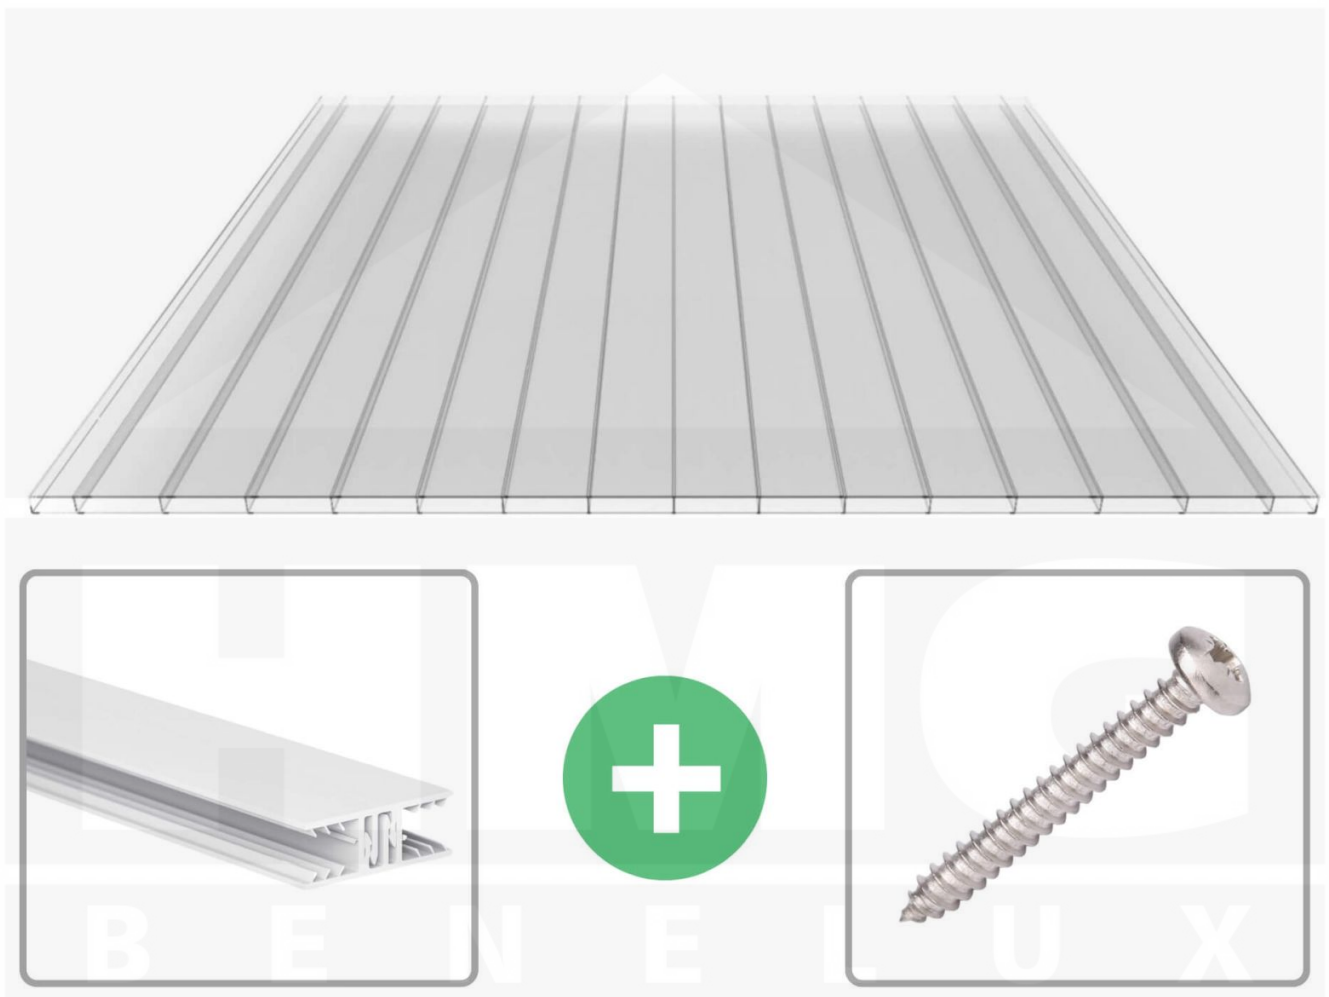

**Polycarbonaat kanaalplaat | 16 mm | Profiel Zeven | Voordeelpakket |  
Plaatbreedte 980 mm | Helder | Brede kanaal | Breedte 8,23 m | Lengte 2,50**

Artikelnr.: 70075ZS328025

**Direct naar het artikel:**

### Polycarbonaat kanaalplaten 16 mm

Deze 2-wandige kanaalplaat heeft een dikte van 16 mm en is ook onder de naam VLF-PC bekend. Deze polycarbonaat kanaalplaat in de kleur glashelder, laat ca. 81% licht door en is verkrijgbaar in lengtes van 2 tot 7 m. De platen worden nauwkeurig op bestelling in de lengte op maat gezaagd. Berekend wordt de hele plaat, rest stukken worden meegestuurd. De plaatbreedte is 980 mm.

### Bijzonderheid

Extra brede kamers van 32 mm, die het licht bijna ongebroken doorlaat (bijna net zoals glas). Aan beide zijden uv-bestendig en daarom ook zeer geschikt voor toepassingen van afscheidingen en wanden.

### Montage profiel Zeven

Het montage profiel Zeven is een 70 mm breed profiel en bestaat uit hoogwaardig PVC in kozijn kwaliteit, die door het klik-systeem heel makkelijk gemonteerd kan worden. Dit montage profiel is in de kleur wit in lengtes van 2,00 - 7,02 m voor 10 mm en 16 mm sterke kanaalplaten en massieve platen verkrijgbaar. De koppelprofielen bestaan uit 2 delen (onder- en bovenprofiel), de randprofielen uit 3 delen (onder- en bovenprofiel plus een randdeel om in te schuiven).