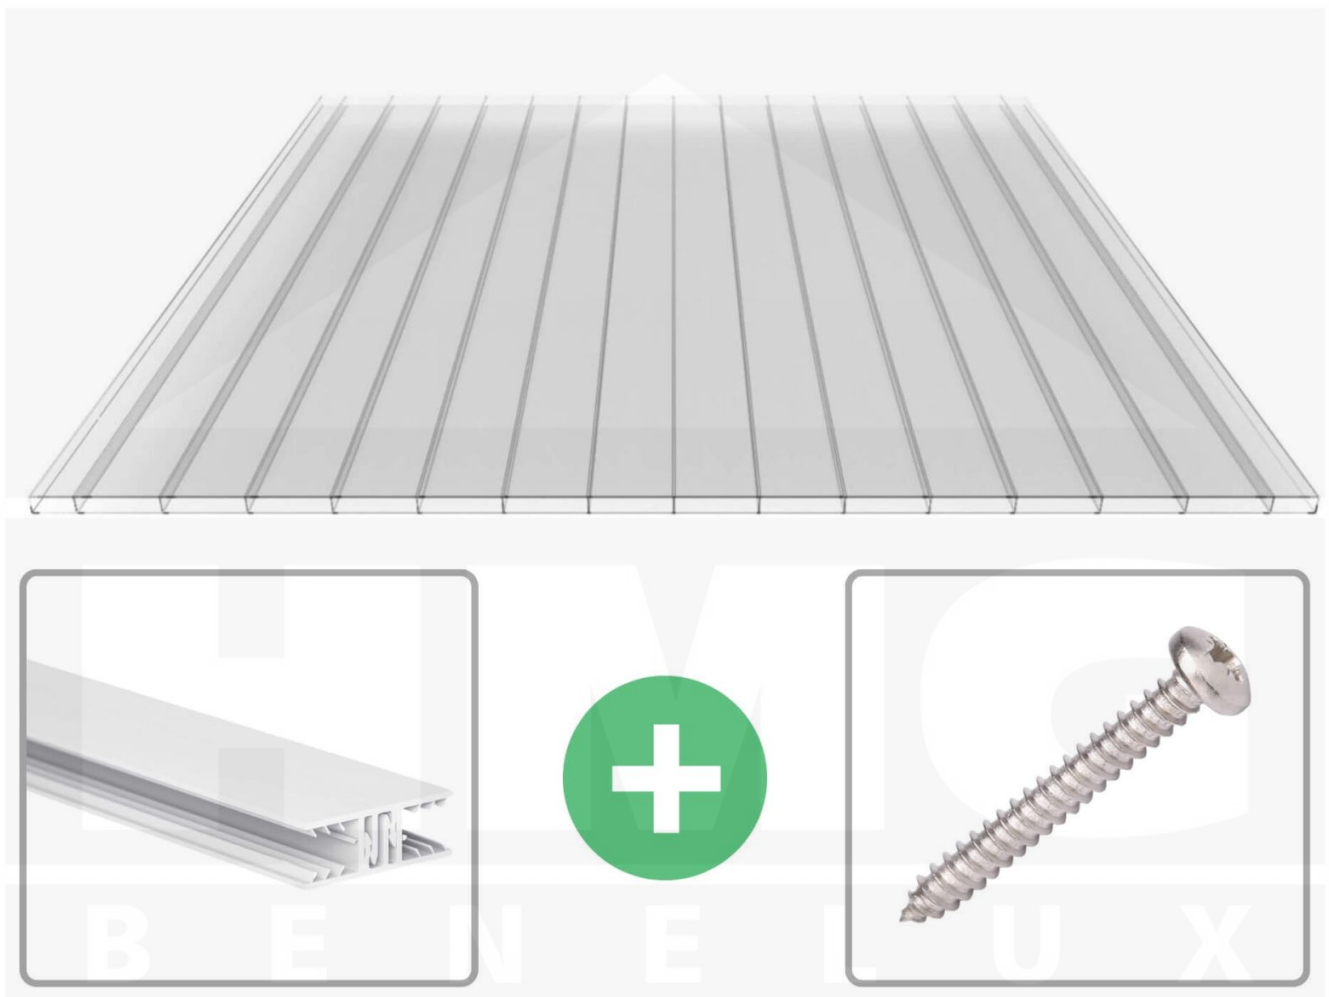

**Polycarbonaat kanaalplaat | 16 mm | Profiel Zeven | Voordeelpakket |
Plaatbreedte 980 mm | Helder | Brede kanaal | Breedte 8,23 m | Lengte 4,00**

Artikelnr.: 70075ZS328040

Productinfo

Polycarbonaat kanaalplaten 16 mm

Deze 2-wandige kanaalplaat heeft een dikte van 16 mm en is ook onder de naam VLF-PC bekend. Deze polycarbonaat kanaalplaat in de kleur glashelder, laat ca. 81% licht door en is verkrijgbaar in lengtes van 2 tot 7 m. De platen worden nauwkeurig op bestelling in de lengte op maat gezaagd. Berekend wordt de hele plaat, rest stukken worden meegestuurd. De plaatbreedte is 980 mm.

Bijzonderheid

Extra brede kamers van 32 mm, die het licht bijna ongebroken doorlaat (bijna net zoals glas). Aan beide zijden uv-bestendig en daarom ook zeer geschikt voor toepassingen van afscheidingen en wanden.

Eerste plaat met profiel = 1090 mm, elke volgende plaat met profiel + 1020 mm

Tussenmaten mogelijk door zelf smaller te zagen.

Montage profiel Zeven

Het montage profiel Zeven is een 70 mm breed profiel en bestaat uit hoogwaardig PVC in kozijn kwaliteit, die door het klik-systeem heel makkelijk gemonteert kan worden. Dit montage profiel is in de kleur wit in lengtes van 2,00 - 7,02 m voor 10 mm en 16 mm sterke kanaalplaten en massieve platen verkrijgbaar. De koppelprofielen bestaan uit 2 delen (onder- en bovenprofiel), de randprofielen uit 3 delen (onder- en bovenprofiel plus een randdeel om in te schuiven).