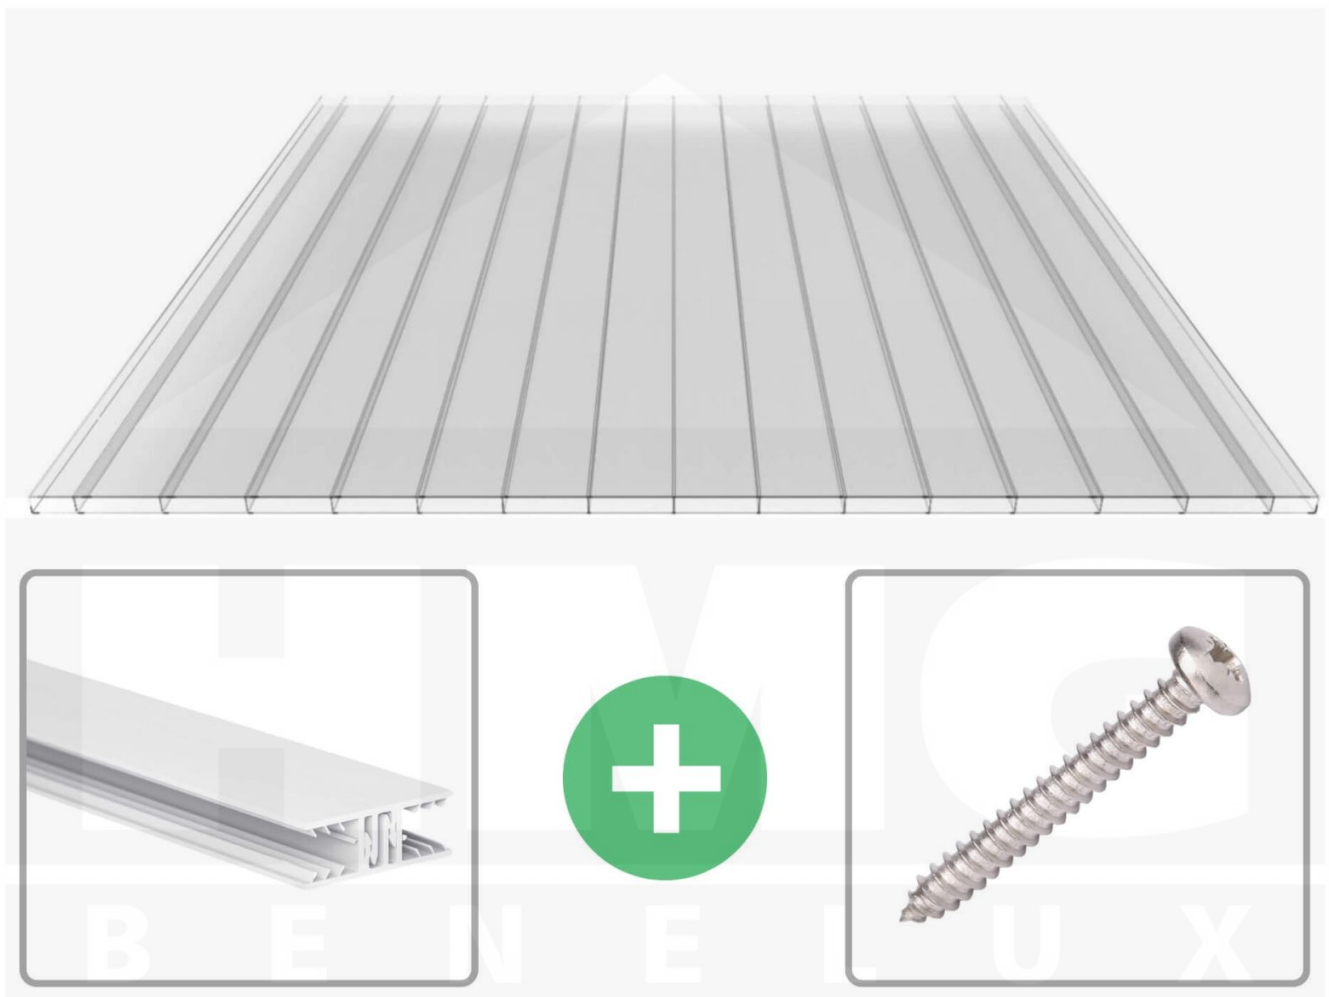

**Polycarbonaat kanaalplaat | 16 mm | Profiel Zeven | Voordeelpakket |  
Plaatbreedte 980 mm | Helder | Brede kanaal | Breedte 8,23 m | Lengte 5,00**

Artikelnr.: 70075ZS328050

**Direct naar het artikel:**

### Polycarbonaat kanaalplaten 16 mm

Deze 2-wandige kanaalplaat heeft een dikte van 16 mm en is ook onder de naam VLF-PC bekend. Deze polycarbonaat kanaalplaat in de kleur glashelder, laat ca. 81% licht door en is verkrijgbaar in lengtes van 2 tot 7 m. De platen worden nauwkeurig op bestelling in de lengte op maat gezaagd. Berekend wordt de hele plaat, rest stukken worden meegestuurd. De plaatbreedte is 980 mm.

### Bijzonderheid

Extra brede kamers van 32 mm, die het licht bijna ongebroken doorlaat (bijna net zoals glas). Aan beide zijden uv-bestendig en daarom ook zeer geschikt voor toepassingen van afscheidingen en wanden.

### Montage profiel Zeven

Het montage profiel Zeven is een 70 mm breed profiel en bestaat uit hoogwaardig PVC in kozijn kwaliteit, die door het klik-systeem heel makkelijk gemonteert kan worden. Dit montage profiel is in de kleur wit in lengtes van 2,00 - 7,02 m voor 10 mm en 16 mm sterke kanaalplaten en massieve platen verkrijgbaar. De koppelprofielen bestaan uit 2 delen (onder- en bovenprofiel), de randprofielen uit 3 delen (onder- en bovenprofiel plus een randdeel om in te schuiven).