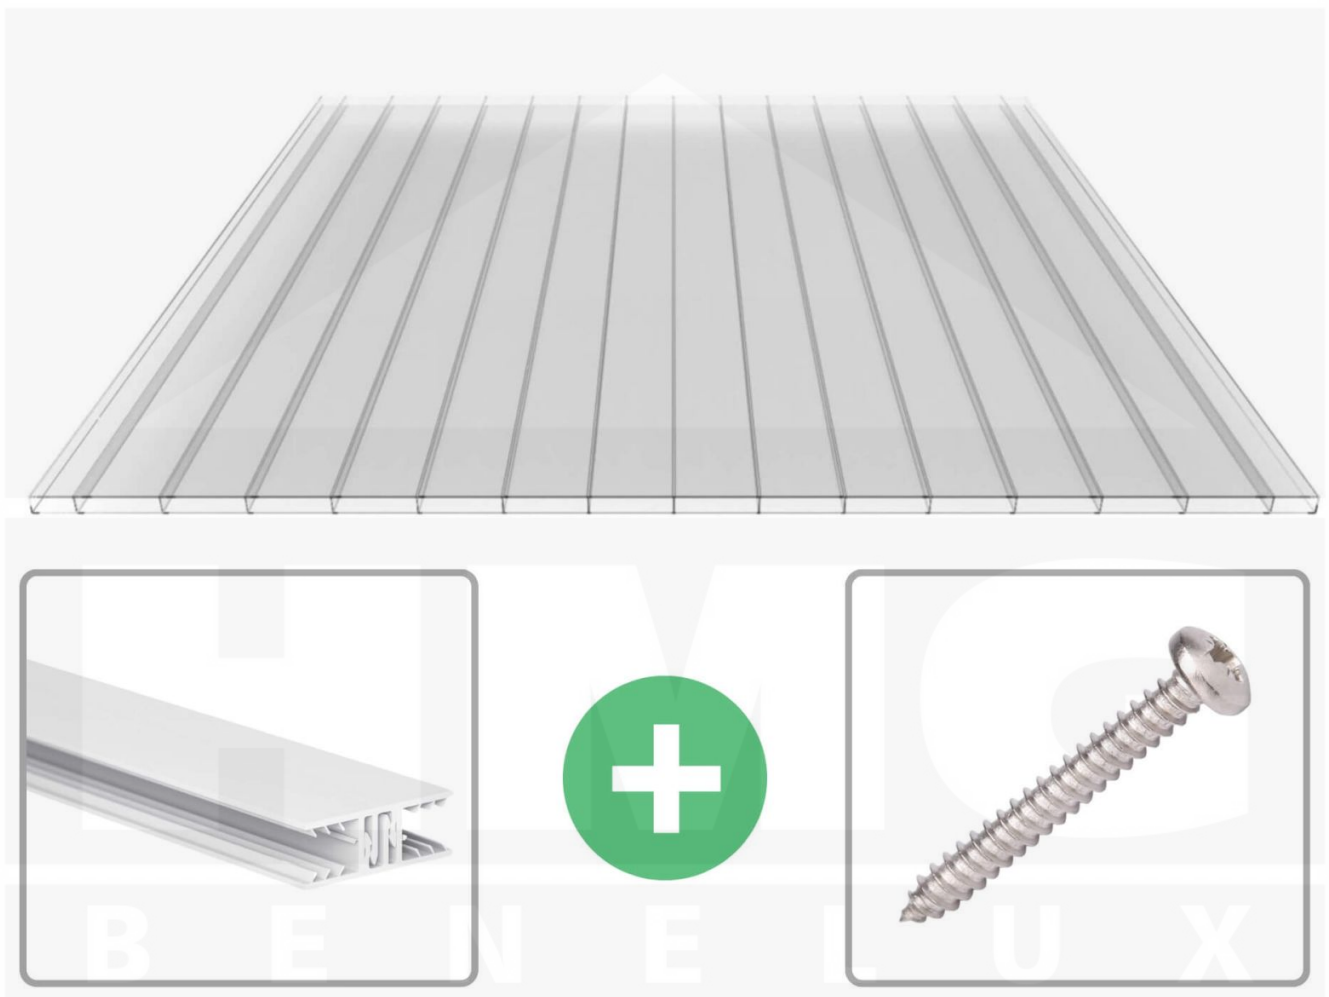

**Polycarbonaat kanaalplaat | 16 mm | Profiel Zeven | Voordeelpakket |
Plaatbreedte 980 mm | Helder | Brede kanaal | Breedte 9,25 m | Lengte 3,50**

Artikelnr.: 70075ZS329035

Direct naar het artikel:

Scan deze barcode gewoon met uw mobiel en u komt direct aan naar het product met verdere informatie, afbeeldingen, video's, etc.

Productinfo

Polycarbonaat kanaalplaten 16 mm

Deze 2-wandige kanaalplaat heeft een dikte van 16 mm en is ook onder de naam VLF-PC bekend. Deze polycarbonaat kanaalplaat in de kleur glashelder, laat ca. 81% licht door en is verkrijgbaar in lengtes van 2 tot 7 m. De platen worden nauwkeurig op bestelling in de lengte op maat gezaagd. Berekend wordt de hele plaat, rest stukken worden meegestuurd. De plaatbreedte is 980 mm.

Bijzonderheid

Extra brede kamers van 32 mm, die het licht bijna ongebroken doorlaat (bijna net zoals glas). Aan beide zijden uv-bestendig en daarom ook zeer geschikt voor toepassingen van afscheidingen en wanden.

Eerste plaat met profiel = 1090 mm, elke volgende plaat met profiel + 1020 mm

Tussenmaten mogelijk door zelf smaller te zagen.

Montage profiel Zeven

Het montage profiel Zeven is een 70 mm breed profiel en bestaat uit hoogwaardig PVC in kozijn kwaliteit, die door het klik-systeem heel makkelijk gemonteert kan worden. Dit montage profiel is in de kleur wit in lengtes van 2,00 - 7,02 m voor 10 mm en 16 mm sterke kanaalplaten en massieve platen verkrijgbaar. De koppelprofielen bestaan uit 2 delen (onder- en bovenprofiel), de randprofielen uit 3 delen (onder- en bovenprofiel plus een randdeel om in te schuiven).