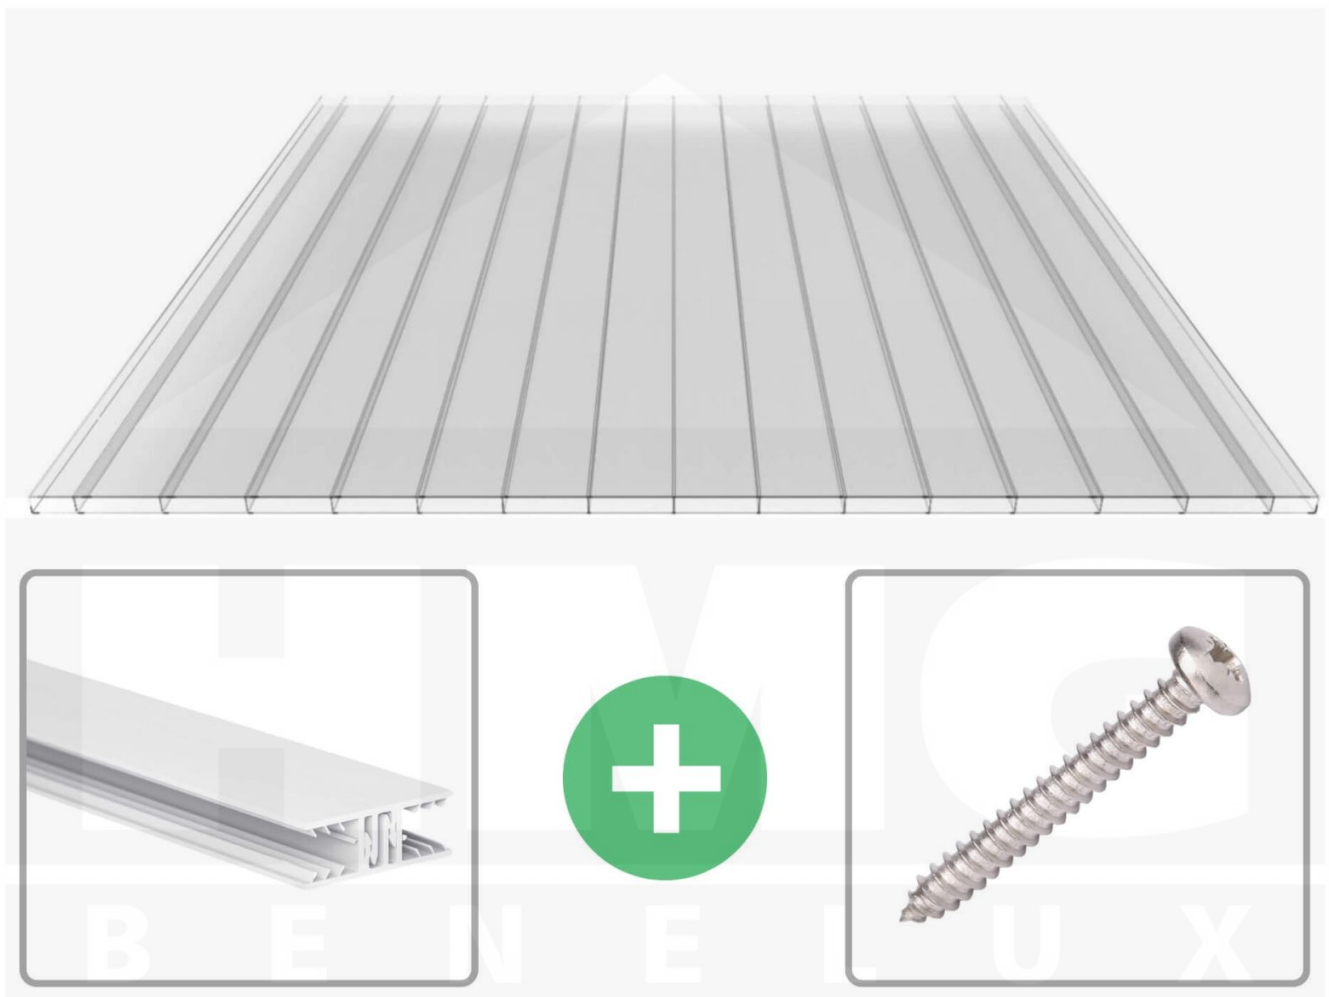

**Polycarbonaat kanaalplaat | 16 mm | Profiel Zeven | Voordeelpakket |
Plaatbreedte 980 mm | Helder | Brede kanaal | Breedte 9,25 m | Lengte 4,50**

Artikelnr.: 70075ZS329045

Productinfo

Polycarbonaat kanaalplaten 16 mm

Deze 2-wandige kanaalplaat heeft een dikte van 16 mm en is ook onder de naam VLF-PC bekend. Deze polycarbonaat kanaalplaat in de kleur glashelder, laat ca. 81% licht door en is verkrijgbaar in lengtes van 2 tot 7 m. De platen worden nauwkeurig op bestelling in de lengte op maat gezaagd. Berekend wordt de hele plaat, rest stukken worden meegestuurd. De plaatbreedte is 980 mm.

Bijzonderheid

Extra brede kamers van 32 mm, die het licht bijna ongebroken doorlaat (bijna net zoals glas). Aan beide zijden uv-bestendig en daarom ook zeer geschikt voor toepassingen van afscheidingen en wanden.

Eerste plaat met profiel = 1090 mm, elke volgende plaat met profiel + 1020 mm

Tussenmaten mogelijk door zelf smaller te zagen.

Montage profiel Zeven

Het montage profiel Zeven is een 70 mm breed profiel en bestaat uit hoogwaardig PVC in kozijn kwaliteit, die door het klik-systeem heel makkelijk gemonteert kan worden. Dit montage profiel is in de kleur wit in lengtes van 2,00 - 7,02 m voor 10 mm en 16 mm sterke kanaalplaten en massieve platen verkrijgbaar. De koppelprofielen bestaan uit 2 delen (onder- en bovenprofiel), de randprofielen uit 3 delen (onder- en bovenprofiel plus een randdeel om in te schuiven).