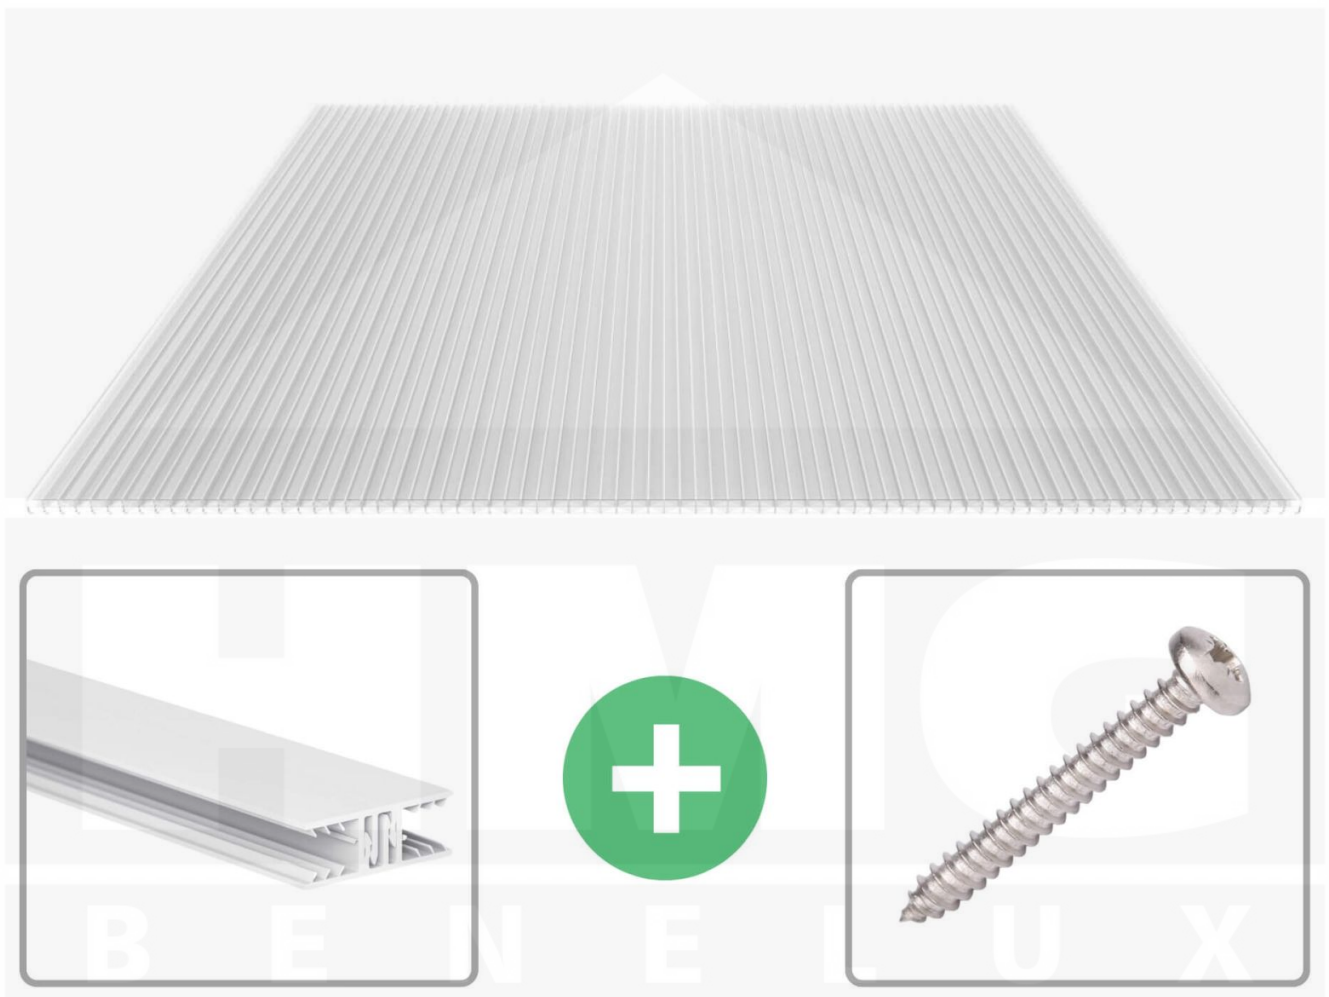

**Polycarbonaat kanaalplaat | 16 mm | Profiel Zeven | Voordeelpakket |
Plaatbreedte 980 mm | Helder | Extra sterk | Breedte 4,15 m | Lengte 3,00 m**

Artikelnr.: 70075ZS4030

Direct naar het artikel:

Scan deze barcode gewoon met uw mobiel en u komt direct aan naar het product met verdere informatie, afbeeldingen, video's, etc.

Productinfo

Polycarbonaat kanaalplaten 16 mm

Deze X-structuur plaat heeft een dikte van 16 mm en is ook onder de naam VLF-SDP16-PCX bekend. Deze polycarbonaat kanaalplaat in de kleur glashelder, laat ca. 65% licht door en is verkrijgbaar in lengtes van 2 tot 7 m. De platen worden nauwkeurig op bestelling in de lengte op maat gezaagd. Berekend wordt de hele plaat, rest stukken worden meegestuurd. De plaatbreedte is 980 mm.

Producttoepassingen

Polycarbonaat kanaalplaten zijn aan een kant UV-bestendig, zeer helder, zeer goed bestand tegen normale weersinvloeden, enorm slag- en breukvast, vormstabiel, bestand tegen hoge temperaturen en moeilijk ontvlambaar. PC kanaalplaten worden in de bouw-, tuinbouw-, agrarische (beperkt omdat niet ammoniak bestendig) en de particuliere sector als dakbedekking voor hallen, kassen, stallen, schuurtjes, fietsenstallingen, terrasoverkappingen, veranda's en carports toegepast. Ook worden Polycarbonaat kanaalplaten verticaal voor wanden en afscheidingen toegepast.

Dekkende breedte

Eerste plaat met profiel = 1090 mm, elke volgende plaat met profiel + 1020 mm

Tussenmaten mogelijk door zelf smaller te zagen.

Montage profiel Zeven

Het montage profiel Zeven is een 70 mm breed profiel en bestaat uit hoogwaardig PVC in kozijn kwaliteit, die door het klik-systeem heel makkelijk gemonteert kan worden. Dit montage profiel is in de kleur wit in lengtes van 2,00 - 7,02 m voor 10 mm en 16 mm sterke kanaalplaten en massieve platen verkrijgbaar. De koppelprofielen bestaan uit 2 delen (onder- en bovenprofiel), de randprofielen uit 3 delen (onder- en bovenprofiel plus een randdeel om in te schuiven).