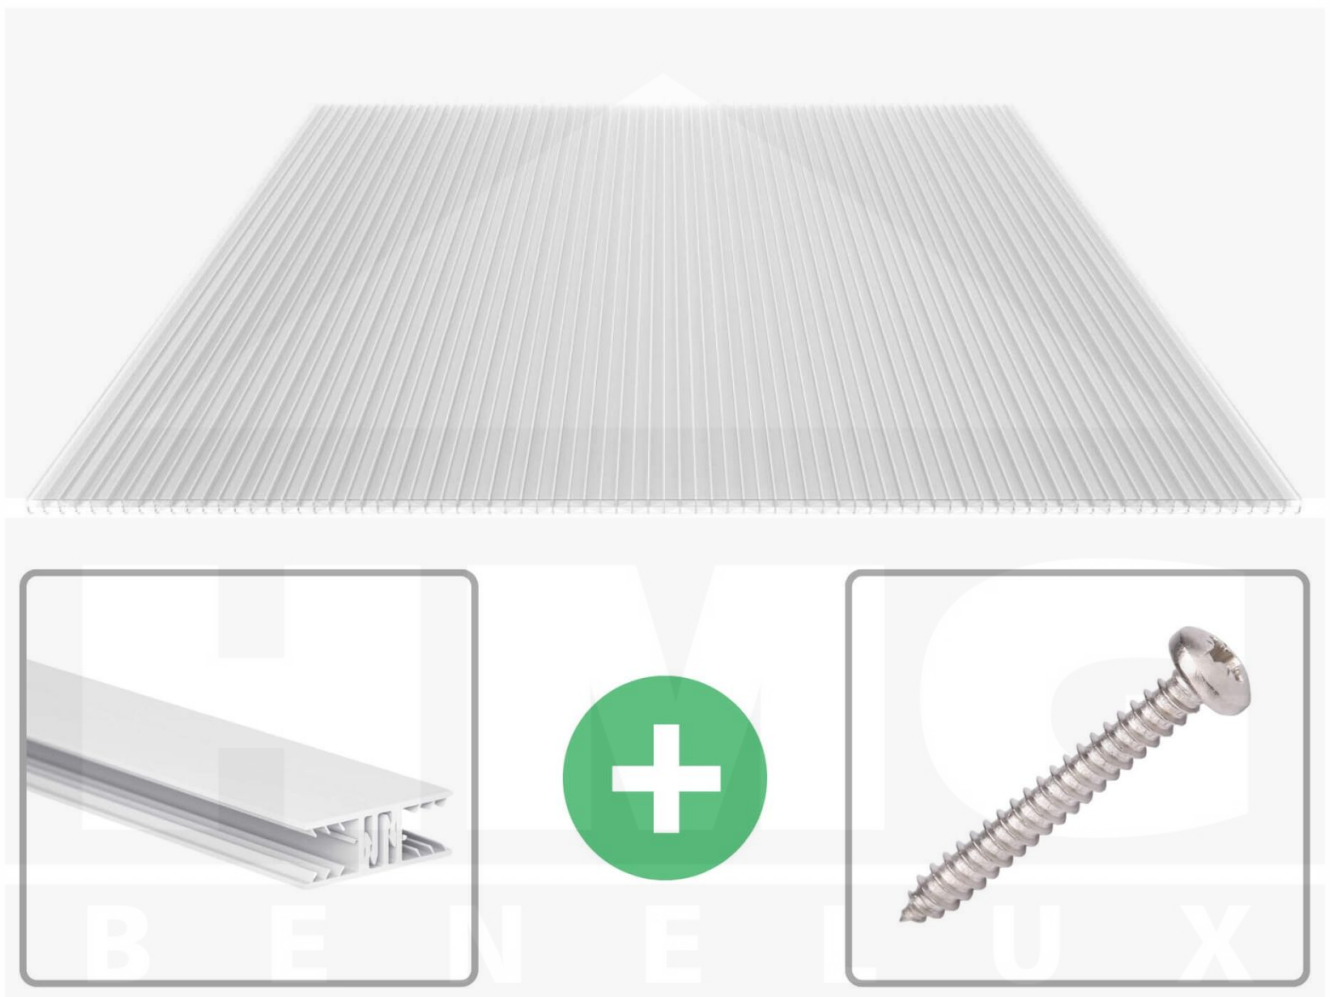

**Polycarbonaat kanaalplaat | 16 mm | Profiel Zeven | Voordeelpakket |
Plaatbreedte 980 mm | Helder | Extra sterk | Breedte 5,17 m | Lengte 2,00 m**

Artikelnr.: 70075ZS5020

Productinfo

Polycarbonaat kanaalplaten 16 mm

Deze X-structuur plaat heeft een dikte van 16 mm en is ook onder de naam VLF-SDP16-PCX bekend. Deze polycarbonaat kanaalplaat in de kleur glashelder, laat ca. 65% licht door en is verkrijgbaar in lengtes van 2 tot 7 m. De platen worden nauwkeurig op bestelling in de lengte op maat gezaagd. Berekend wordt de hele plaat, rest stukken worden meegestuurd. De plaatbreedte is 980 mm.

Producttoepassingen

Polycarbonaat kanaalplaten zijn aan een kant UV-bestendig, zeer helder, zeer goed bestand tegen normale weersinvloeden, enorm slag- en breukvast, vormstabiel, bestand tegen hoge temperaturen en moeilijk ontvlambaar. PC kanaalplaten worden in de bouw-, tuinbouw-, agrarische (beperkt omdat niet ammoniak bestendig) en de particuliere sector als dakbedekking voor hallen, kassen, stallen, schuurtjes, fietsenstallingen, terrasoverkappingen, veranda's en carports toegepast. Ook worden Polycarbonaat kanaalplaten verticaal voor wanden en afscheidingen toegepast.

Dekkende breedte

Eerste plaat met profiel = 1090 mm, elke volgende plaat met profiel + 1020 mm

Tussenmaten mogelijk door zelf smaller te zagen.

Montage profiel Zeven

Het montage profiel Zeven is een 70 mm breed profiel en bestaat uit hoogwaardig PVC in kozijn kwaliteit, die door het klik-systeem heel makkelijk gemonteert kan worden. Dit montage profiel is in de kleur wit in lengtes van 2,00 - 7,02 m voor 10 mm en 16 mm sterke kanaalplaten en massieve platen verkrijgbaar. De koppelprofielen bestaan uit 2 delen (onder- en bovenprofiel), de randprofielen uit 3 delen (onder- en bovenprofiel plus een randdeel om in te schuiven).