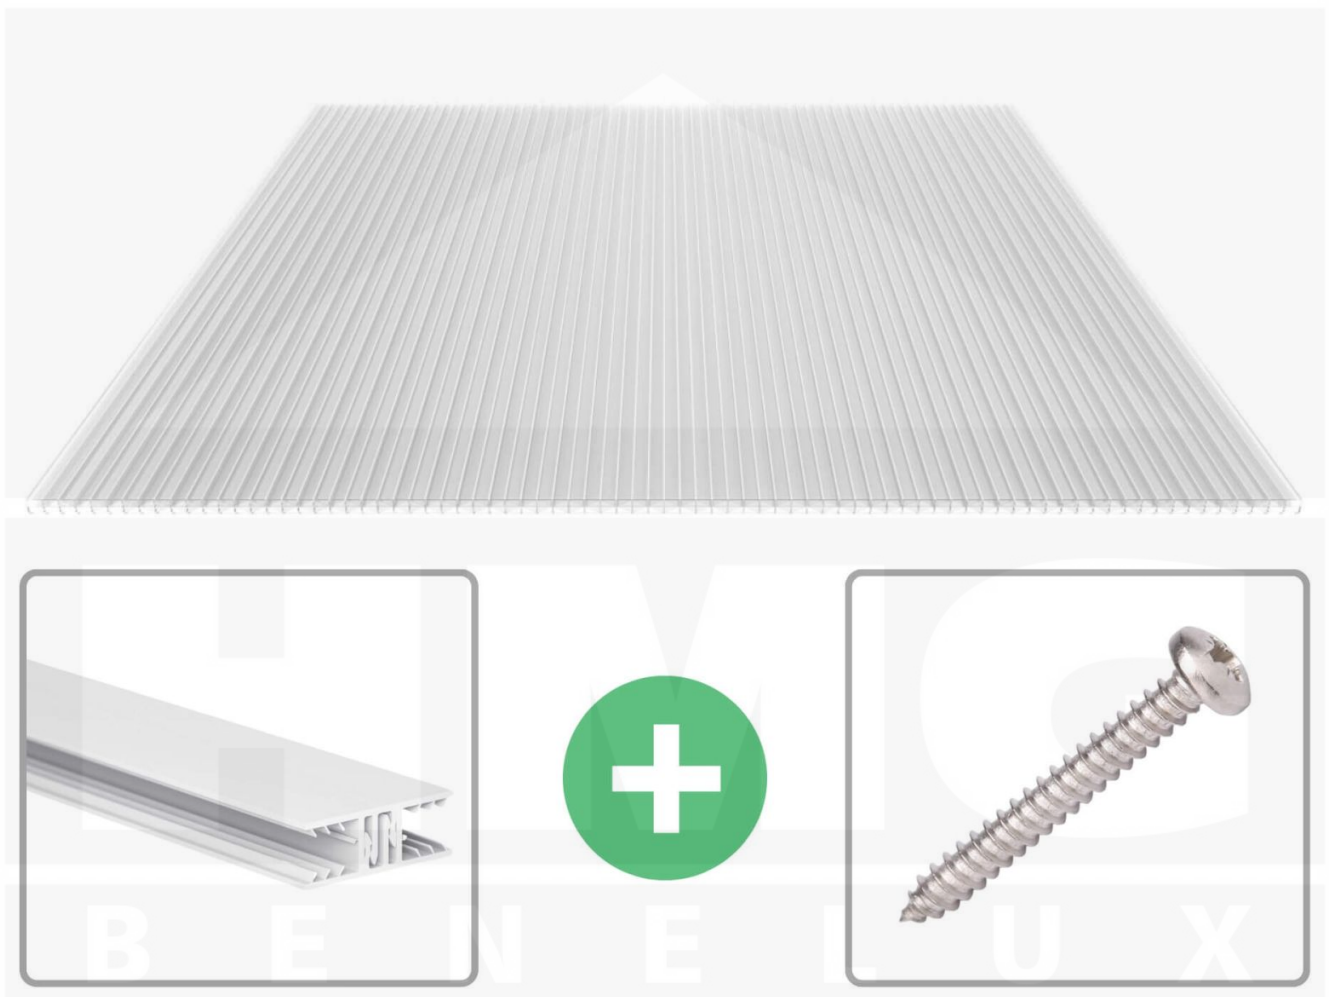

**Polycarbonaat kanaalplaat | 16 mm | Profiel Zeven | Voordeelpakket |  
Plaatbreedte 980 mm | Helder | Extra sterk | Breedte 5,17 m | Lengte 2,50 m**

Artikelnr.: 70075ZS5025

**Direct naar het artikel:**

### Polycarbonaat kanaalplaten 16 mm

Deze X-structuur plaat heeft een dikte van 16 mm en is ook onder de naam VLF-SDP16-PCX bekend. Deze polycarbonaat kanaalplaat in de kleur glashelder, laat ca. 65% licht door en is verkrijgbaar in lengtes van 2 tot 7 m. De platen worden nauwkeurig op bestelling in de lengte op maat gezaagd. Berekend wordt de hele plaat, rest stukken worden meegestuurd. De plaatbreedte is 980 mm.

### Producttoepassingen

Polycarbonaat kanaalplaten zijn aan een kant UV-bestendig, zeer helder, zeer goed bestand tegen normale weersinvloeden, enorm slag- en breukvast, vormstabiel, bestand tegen hoge temperaturen en moeilijk ontvlambaar. PC kanaalplaten worden in de bouw-, tuinbouw-, agrarische (beperkt omdat niet ammoniak bestendig) en de particuliere sector als dakbedekking voor hallen, kassen, stallen, schuurtjes, fietsenstallingen, terrasoverkappingen, veranda's en carports toegepast. Ook worden Polycarbonaat kanaalplaten verticaal voor wanden en afscheidingen toegepast.

### Montage profiel Zeven

Het montage profiel Zeven is een 70 mm breed profiel en bestaat uit hoogwaardig PVC in kozijn kwaliteit, die door het klik-systeem heel makkelijk gemonteert kan worden. Dit montage profiel is in de kleur wit in lengtes van 2,00 - 7,02 m voor 10 mm en 16 mm sterke kanaalplaten en massieve platen verkrijgbaar. De koppelprofielen bestaan uit 2 delen (onder- en bovenprofiel), de randprofielen uit 3 delen (onder- en bovenprofiel plus een randdeel om in te schuiven).