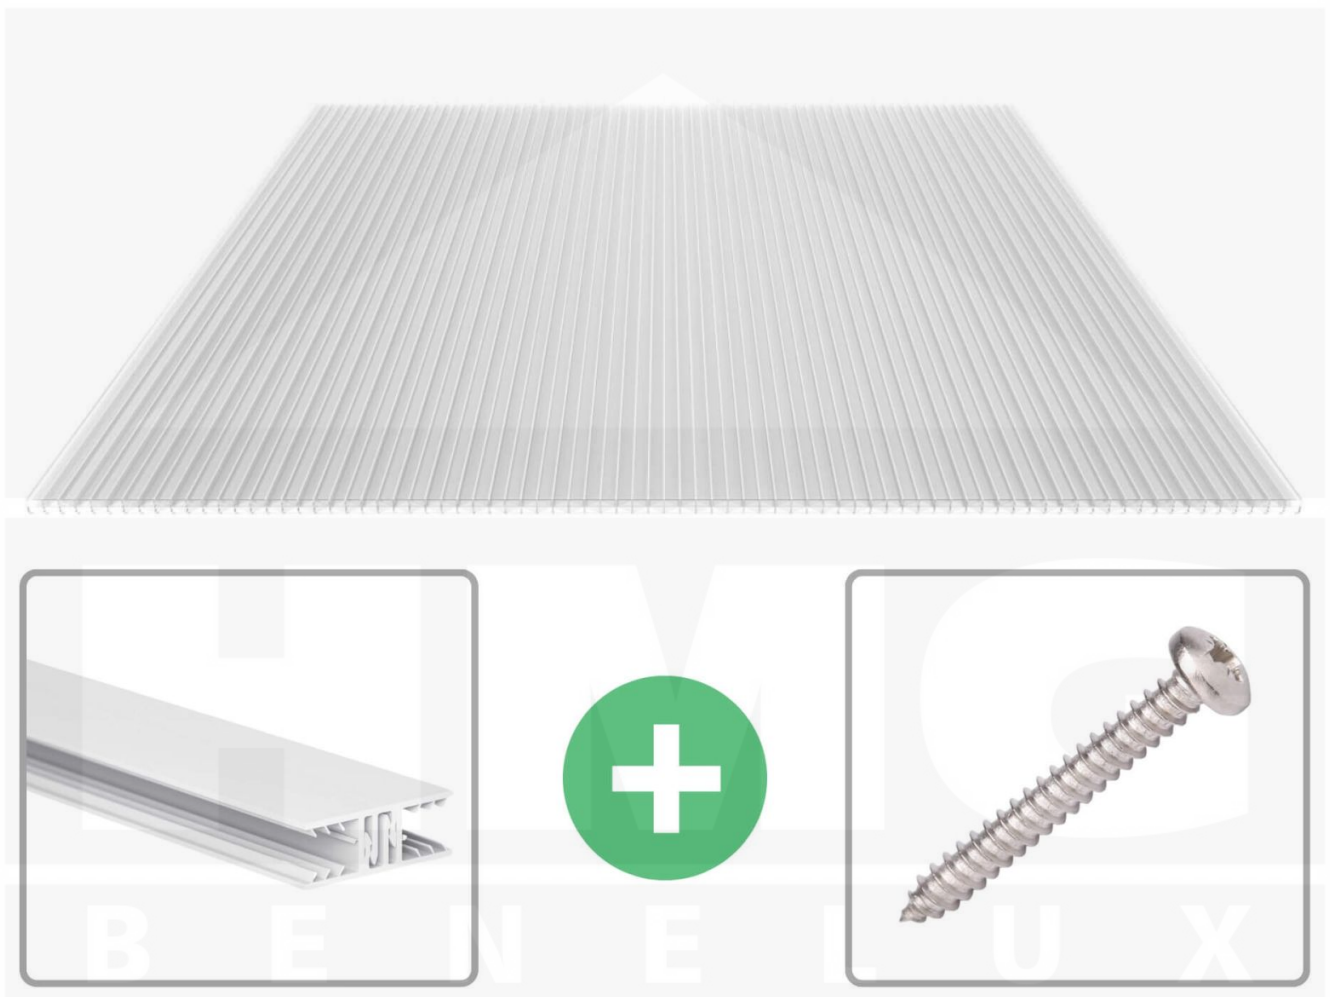

**Polycarbonaat kanaalplaat | 16 mm | Profiel Zeven | Voordeelpakket |  
Plaatbreedte 980 mm | Helder | Extra sterk | Breedte 6,19 m | Lengte 3,00 m**

Artikelnr.: 70075ZS6030

**Direct naar het artikel:**

### Polycarbonaat kanaalplaten 16 mm

Deze X-structuur plaat heeft een dikte van 16 mm en is ook onder de naam VLF-SDP16-PCX bekend. Deze polycarbonaat kanaalplaat in de kleur glashelder, laat ca. 65% licht door en is verkrijgbaar in lengtes van 2 tot 7 m. De platen worden nauwkeurig op bestelling in de lengte op maat gezaagd. Berekend wordt de hele plaat, rest stukken worden meegestuurd. De plaatbreedte is 980 mm.

#### Producttoepassingen

Polycarbonaat kanaalplaten zijn aan een kant UV-bestendig, zeer helder, zeer goed bestand tegen normale weersinvloeden, enorm slag- en breukvast, vormstabiel, bestand tegen hoge temperaturen en moeilijk ontvlambaar. PC kanaalplaten worden in de bouw-, tuinbouw-, agrarische (beperkt omdat niet ammoniak bestendig) en de particuliere sector als dakbedekking voor hallen, kassen, stallen, schuurtjes, fietsenstallingen, terrasoverkappingen, veranda's en carports toegepast. Ook worden Polycarbonaat kanaalplaten verticaal voor wanden en afscheidingen toegepast.

#### Montage profiel Zeven

Het montage profiel Zeven is een 70 mm breed profiel en bestaat uit hoogwaardig PVC in kozijn kwaliteit, die door het klik-systeem heel makkelijk gemonteerd kan worden. Dit montage profiel is in de kleur wit in lengtes van 2,00 - 7,02 m voor 10 mm en 16 mm sterke kanaalplaten en massieve platen verkrijgbaar. De koppelprofielen bestaan uit 2 delen (onder- en bovenprofiel), de randprofielen uit 3 delen (onder- en bovenprofiel plus een randdeel om in te schuiven).