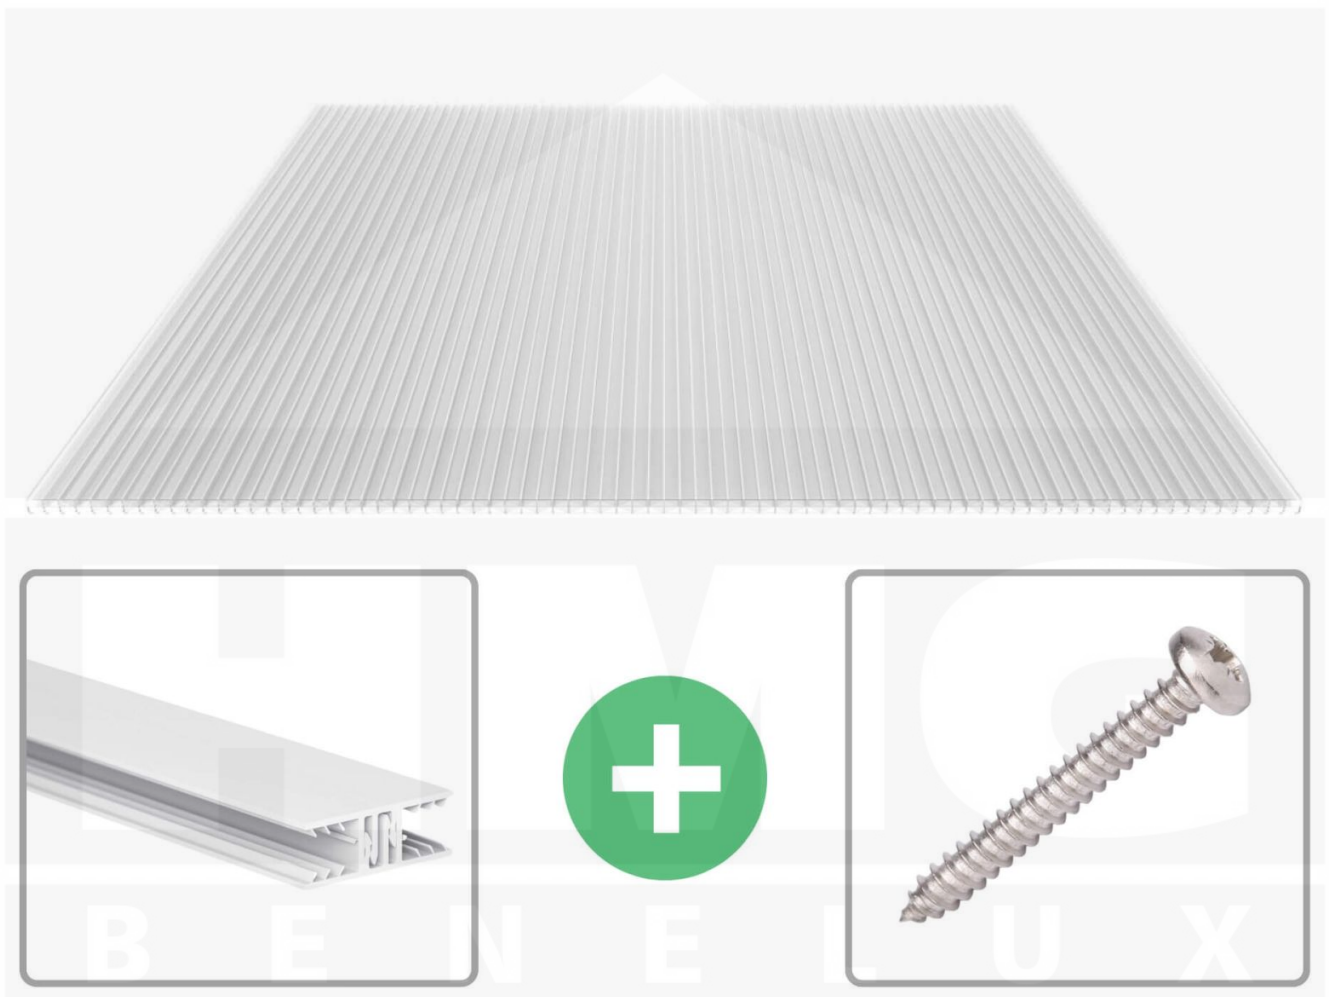

**Polycarbonaat kanaalplaat | 16 mm | Profiel Zeven | Voordeelpakket |  
Plaatbreedte 980 mm | Helder | Extra sterk | Breedte 6,19 m | Lengte 4,50 m**

Artikelnr.: 70075ZS6045

**Direct naar het artikel:**

### Polycarbonaat kanaalplaten 16 mm

Deze X-structuur plaat heeft een dikte van 16 mm en is ook onder de naam VLF-SDP16-PCX bekend. Deze polycarbonaat kanaalplaat in de kleur glashelder, laat ca. 65% licht door en is verkrijgbaar in lengtes van 2 tot 7 m. De platen worden nauwkeurig op bestelling in de lengte op maat gezaagd. Berekend wordt de hele plaat, rest stukken worden meegestuurd. De plaatbreedte is 980 mm.

#### Producttoepassingen

Polycarbonaat kanaalplaten zijn aan een kant UV-bestendig, zeer helder, zeer goed bestand tegen normale weersinvloeden, enorm slag- en breukvast, vormstabiel, bestand tegen hoge temperaturen en moeilijk ontvlambaar. PC kanaalplaten worden in de bouw-, tuinbouw-, agrarische (beperkt omdat niet ammoniak bestendig) en de particuliere sector als dakbedekking voor hallen, kassen, stallen, schuurtjes, fietsenstallingen, terrasoverkappingen, veranda's en carports toegepast. Ook worden Polycarbonaat kanaalplaten verticaal voor wanden en afscheidingen toegepast.

#### Montage profiel Zeven

Het montage profiel Zeven is een 70 mm breed profiel en bestaat uit hoogwaardig PVC in kozijn kwaliteit, die door het klik-systeem heel makkelijk gemonteerd kan worden. Dit montage profiel is in de kleur wit in lengtes van 2,00 - 7,02 m voor 10 mm en 16 mm sterke kanaalplaten en massieve platen verkrijgbaar. De koppelprofielen bestaan uit 2 delen (onder- en bovenprofiel), de randprofielen uit 3 delen (onder- en bovenprofiel plus een randdeel om in te schuiven).