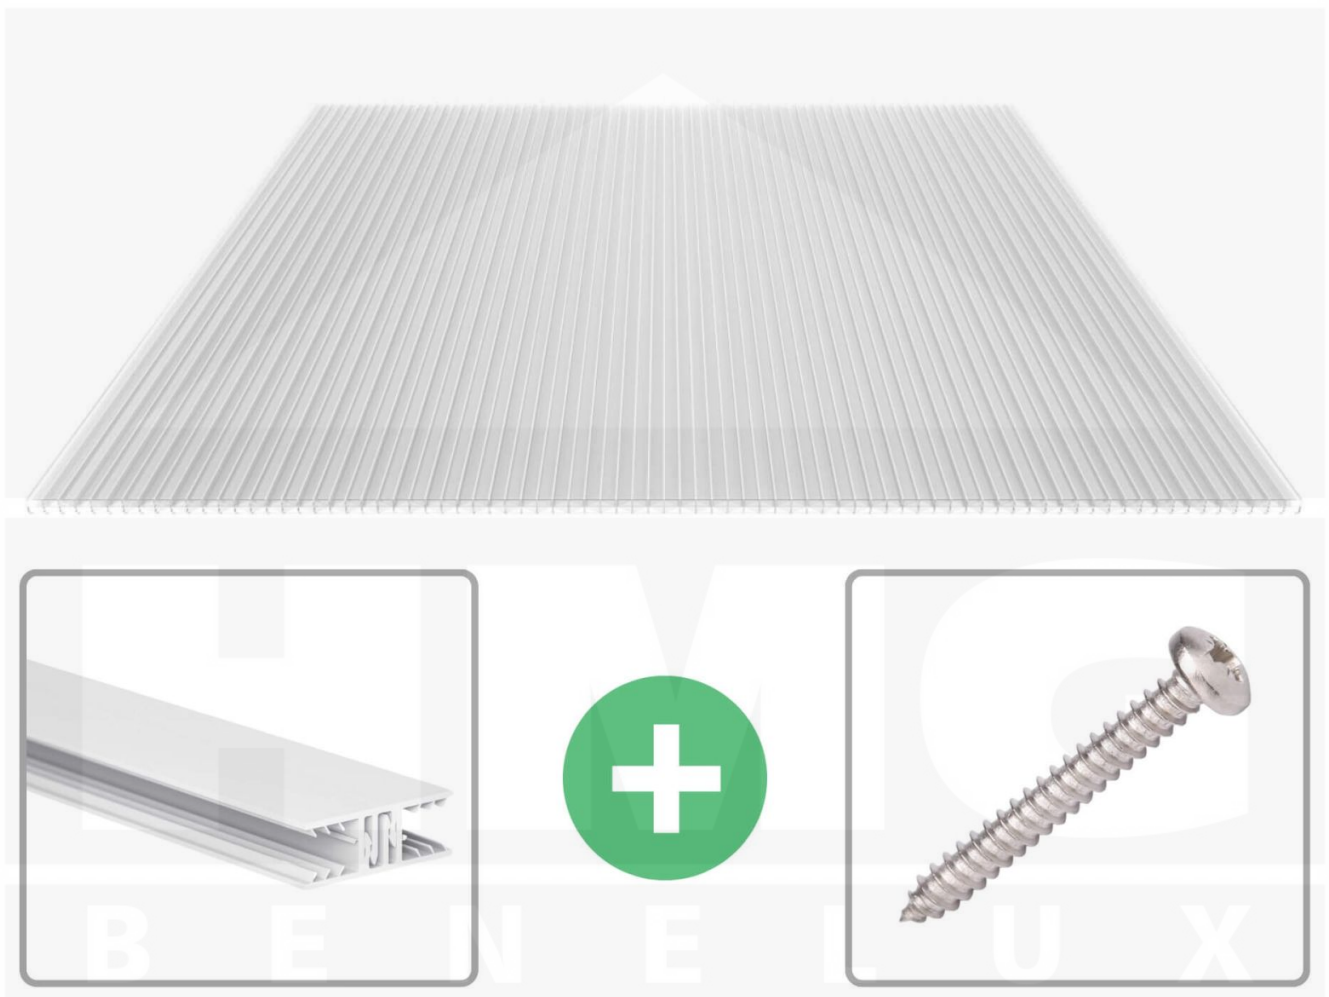

**Polycarbonaat kanaalplaat | 16 mm | Profiel Zeven | Voordeelpakket |
Plaatbreedte 980 mm | Helder | Extra sterk | Breedte 6,19 m | Lengte 5,00 m**

Artikelnr.: 70075ZS6050

Direct naar het artikel:

Scan deze barcode gewoon met uw mobiel en u komt direct aan naar het product met verdere informatie, afbeeldingen, video's, etc.

Productinfo

Polycarbonaat kanaalplaten 16 mm

Deze X-structuur plaat heeft een dikte van 16 mm en is ook onder de naam VLF-SDP16-PCX bekend. Deze polycarbonaat kanaalplaat in de kleur glashelder, laat ca. 65% licht door en is verkrijgbaar in lengtes van 2 tot 7 m. De platen worden nauwkeurig op bestelling in de lengte op maat gezaagd. Berekend wordt de hele plaat, rest stukken worden meegestuurd. De plaatbreedte is 980 mm.

Producttoepassingen

Polycarbonaat kanaalplaten zijn aan een kant UV-bestendig, zeer helder, zeer goed bestand tegen normale weersinvloeden, enorm slag- en breukvast, vormstabiel, bestand tegen hoge temperaturen en moeilijk ontvlambaar. PC kanaalplaten worden in de bouw-, tuinbouw-, agrarische (beperkt omdat niet ammoniak bestendig) en de particuliere sector als dakbedekking voor hallen, kassen, stallen, schuurtjes, fietsenstallingen, terrasoverkappingen, veranda's en carports toegepast. Ook worden Polycarbonaat kanaalplaten verticaal voor wanden en afscheidingen toegepast.

Dekkende breedte

Eerste plaat met profiel = 1090 mm, elke volgende plaat met profiel + 1020 mm

Tussenmaten mogelijk door zelf smaller te zagen.

Montage profiel Zeven

Het montage profiel Zeven is een 70 mm breed profiel en bestaat uit hoogwaardig PVC in kozijn kwaliteit, die door het klik-systeem heel makkelijk gemonteert kan worden. Dit montage profiel is in de kleur wit in lengtes van 2,00 - 7,02 m voor 10 mm en 16 mm sterke kanaalplaten en massieve platen verkrijgbaar. De koppelprofielen bestaan uit 2 delen (onder- en bovenprofiel), de randprofielen uit 3 delen (onder- en bovenprofiel plus een randdeel om in te schuiven).