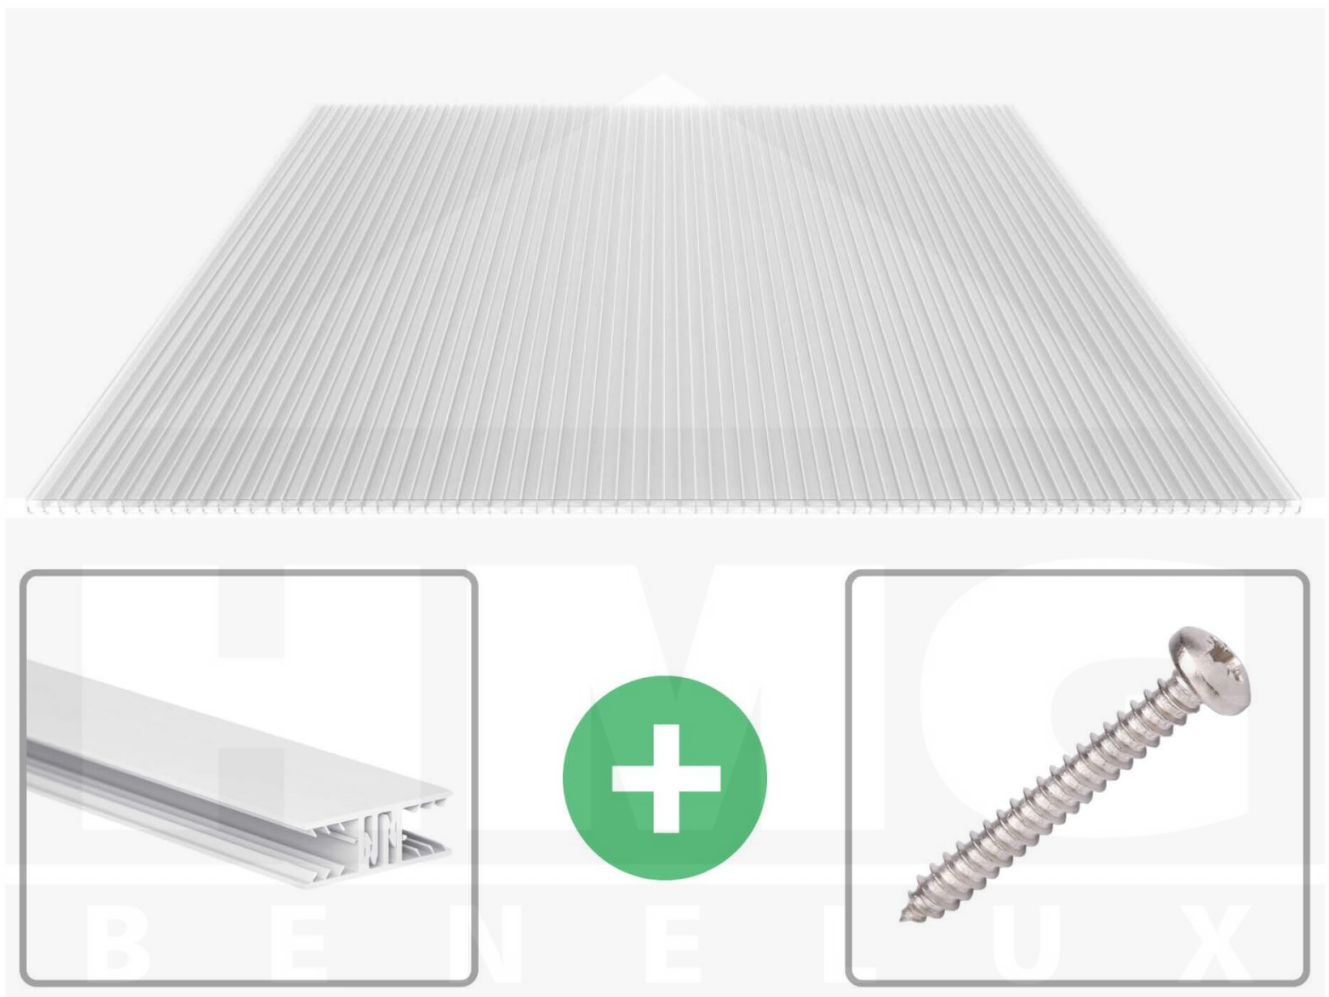

**Polycarbonaat kanaalplaat | 16 mm | Profiel Zeven | Voordeelpakket |
Plaatbreedte 980 mm | Helder | Extra sterk | Breedte 7,21 m | Lengte 3,00 m**

Artikelnr.: 70075ZS7030

Direct naar het artikel:

Scan deze barcode gewoon met uw mobiel en u komt direct aan naar het product met verdere informatie, afbeeldingen, video's, etc.

Productinfo

Polycarbonaat kanaalplaten 16 mm

Deze X-structuur plaat heeft een dikte van 16 mm en is ook onder de naam VLF-SDP16-PCX bekend. Deze polycarbonaat kanaalplaat in de kleur glashelder, laat ca. 65% licht door en is verkrijgbaar in lengtes van 2 tot 7 m. De platen worden nauwkeurig op bestelling in de lengte op maat gezaagd. Berekend wordt de hele plaat, rest stukken worden meegestuurd. De plaatbreedte is 980 mm.

Producttoepassingen

Polycarbonaat kanaalplaten zijn aan een kant UV-bestendig, zeer helder, zeer goed bestand tegen normale weersinvloeden, enorm slag- en breukvast, vormstabiel, bestand tegen hoge temperaturen en moeilijk ontvlambaar. PC kanaalplaten worden in de bouw-, tuinbouw-, agrarische (beperkt omdat niet ammoniak bestendig) en de particuliere sector als dakbedekking voor hallen, kassen, stallen, schuurtjes, fietsenstallingen, terrasoverkappingen, veranda's en carports toegepast. Ook worden Polycarbonaat kanaalplaten verticaal voor wanden en afscheidingen toegepast.

Dekkende breedte

Eerste plaat met profiel = 1090 mm, elke volgende plaat met profiel + 1020 mm

Tussenmaten mogelijk door zelf smaller te zagen.

Montage profiel Zeven

Het montage profiel Zeven is een 70 mm breed profiel en bestaat uit hoogwaardig PVC in kozijn kwaliteit, die door het klik-systeem heel makkelijk gemonteerd kan worden. Dit montage profiel is in de kleur wit in lengtes van 2,00 - 7,02 m voor 10 mm en 16 mm sterke kanaalplaten en massieve platen verkrijgbaar. De koppelprofielen bestaan uit 2 delen (onder- en bovenprofiel), de randprofielen uit 3 delen (onder- en bovenprofiel plus een randdeel om in te schuiven).