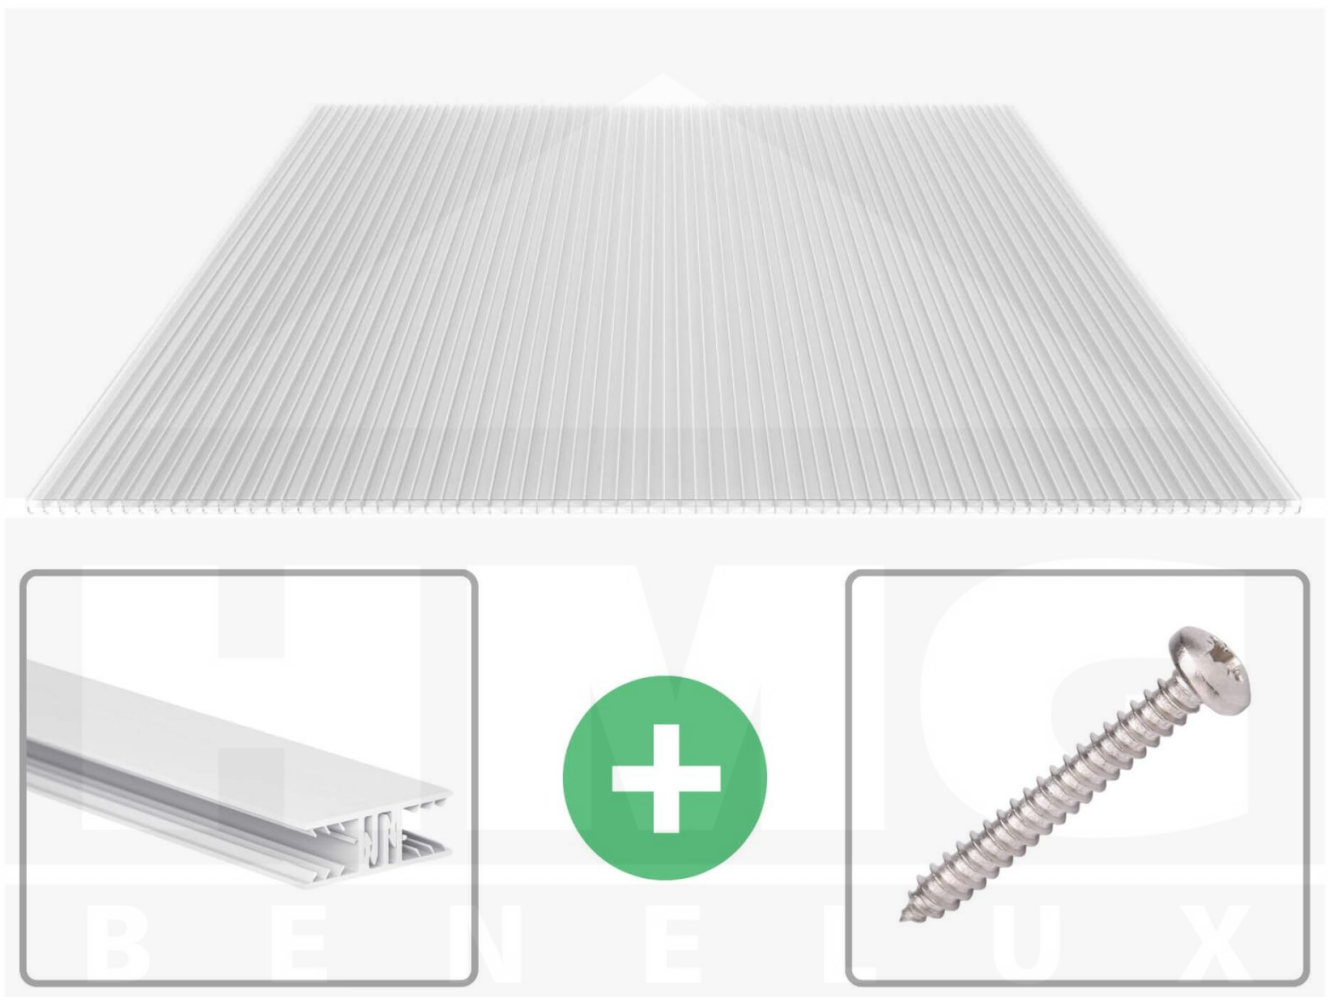

**Polycarbonaat kanaalplaat | 16 mm | Profiel Zeven | Voordeelpakket |
Plaatbreedte 980 mm | Helder | Extra sterk | Breedte 7,21 m | Lengte 4,00 m**

Artikelnr.: 70075ZS7040

Direct naar het artikel:

Scan deze barcode gewoon met uw mobiel en u komt direct aan naar het product met verdere informatie, afbeeldingen, video's, etc.

Productinfo

Polycarbonaat kanaalplaten 16 mm

Deze X-structuur plaat heeft een dikte van 16 mm en is ook onder de naam VLF-SDP16-PCX bekend. Deze polycarbonaat kanaalplaat in de kleur glashelder, laat ca. 65% licht door en is verkrijgbaar in lengtes van 2 tot 7 m. De platen worden nauwkeurig op bestelling in de lengte op maat gezaagd. Berekend wordt de hele plaat, rest stukken worden meegestuurd. De plaatbreedte is 980 mm.

Producttoepassingen

Polycarbonaat kanaalplaten zijn aan een kant UV-bestendig, zeer helder, zeer goed bestand tegen normale weersinvloeden, enorm slag- en breukvast, vormstabiel, bestand tegen hoge temperaturen en moeilijk ontvlambaar. PC kanaalplaten worden in de bouw-, tuinbouw-, agrarische (beperkt omdat niet ammoniak bestendig) en de particuliere sector als dakbedekking voor hallen, kassen, stallen, schuurtjes, fietsenstallingen, terrasoverkappingen, veranda's en carports toegepast. Ook worden Polycarbonaat kanaalplaten verticaal voor wanden en afscheidingen toegepast.

Dekkende breedte

Eerste plaat met profiel = 1090 mm, elke volgende plaat met profiel + 1020 mm

Tussenmaten mogelijk door zelf smaller te zagen.

Montage profiel Zeven

Het montage profiel Zeven is een 70 mm breed profiel en bestaat uit hoogwaardig PVC in kozijn kwaliteit, die door het klik-systeem heel makkelijk gemonteert kan worden. Dit montage profiel is in de kleur wit in lengtes van 2,00 - 7,02 m voor 10 mm en 16 mm sterke kanaalplaten en massieve platen verkrijgbaar. De koppelprofielen bestaan uit 2 delen (onder- en bovenprofiel), de randprofielen uit 3 delen (onder- en bovenprofiel plus een randdeel om in te schuiven).