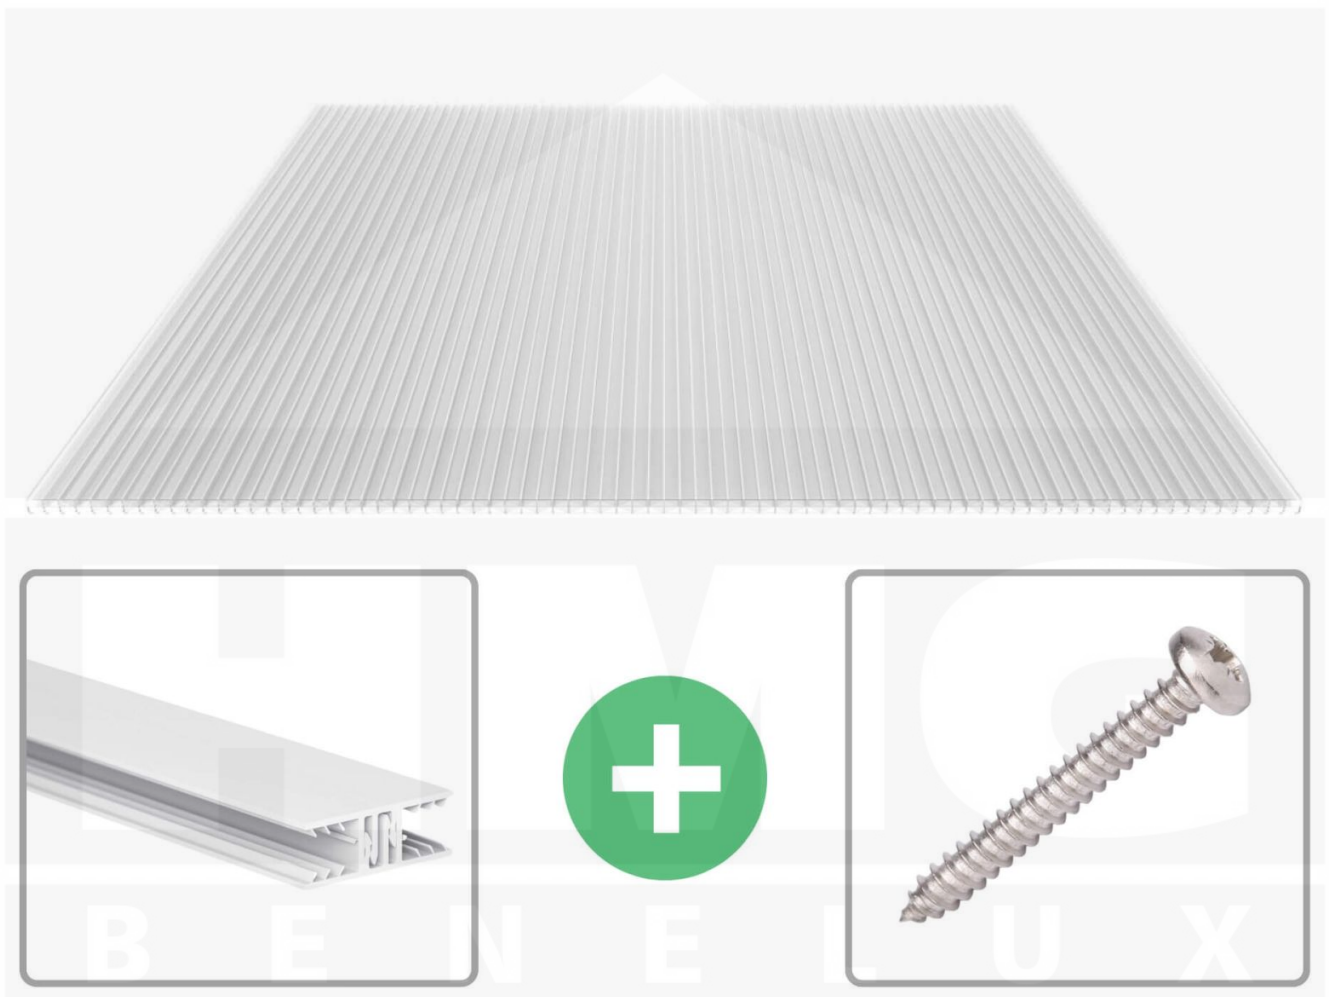

**Polycarbonaat kanaalplaat | 16 mm | Profiel Zeven | Voordeelpakket |  
Plaatbreedte 980 mm | Helder | Extra sterk | Breedte 7,21 m | Lengte 5,00 m**

Artikelnr.: 70075ZS7050

**Direct naar het artikel:**

### Polycarbonaat kanaalplaten 16 mm

Deze X-structuur plaat heeft een dikte van 16 mm en is ook onder de naam VLF-SDP16-PCX bekend. Deze polycarbonaat kanaalplaat in de kleur glashelder, laat ca. 65% licht door en is verkrijgbaar in lengtes van 2 tot 7 m. De platen worden nauwkeurig op bestelling in de lengte op maat gezaagd. Berekend wordt de hele plaat, rest stukken worden meegestuurd. De plaatbreedte is 980 mm.

### Producttoepassingen

Polycarbonaat kanaalplaten zijn aan een kant UV-bestendig, zeer helder, zeer goed bestand tegen normale weersinvloeden, enorm slag- en breukvast, vormstabiel, bestand tegen hoge temperaturen en moeilijk ontvlambaar. PC kanaalplaten worden in de bouw-, tuinbouw-, agrarische (beperkt omdat niet ammoniak bestendig) en de particuliere sector als dakbedekking voor hallen, kassen, stallen, schuurtjes, fietsenstallingen, terrasoverkappingen, veranda's en carports toegepast. Ook worden Polycarbonaat kanaalplaten verticaal voor wanden en afscheidingen toegepast.

### Montage profiel Zeven

Het montage profiel Zeven is een 70 mm breed profiel en bestaat uit hoogwaardig PVC in kozijn kwaliteit, die door het klik-systeem heel makkelijk gemonteerd kan worden. Dit montage profiel is in de kleur wit in lengtes van 2,00 - 7,02 m voor 10 mm en 16 mm sterke kanaalplaten en massieve platen verkrijgbaar. De koppelprofielen bestaan uit 2 delen (onder- en bovenprofiel), de randprofielen uit 3 delen (onder- en bovenprofiel plus een randdeel om in te schuiven).