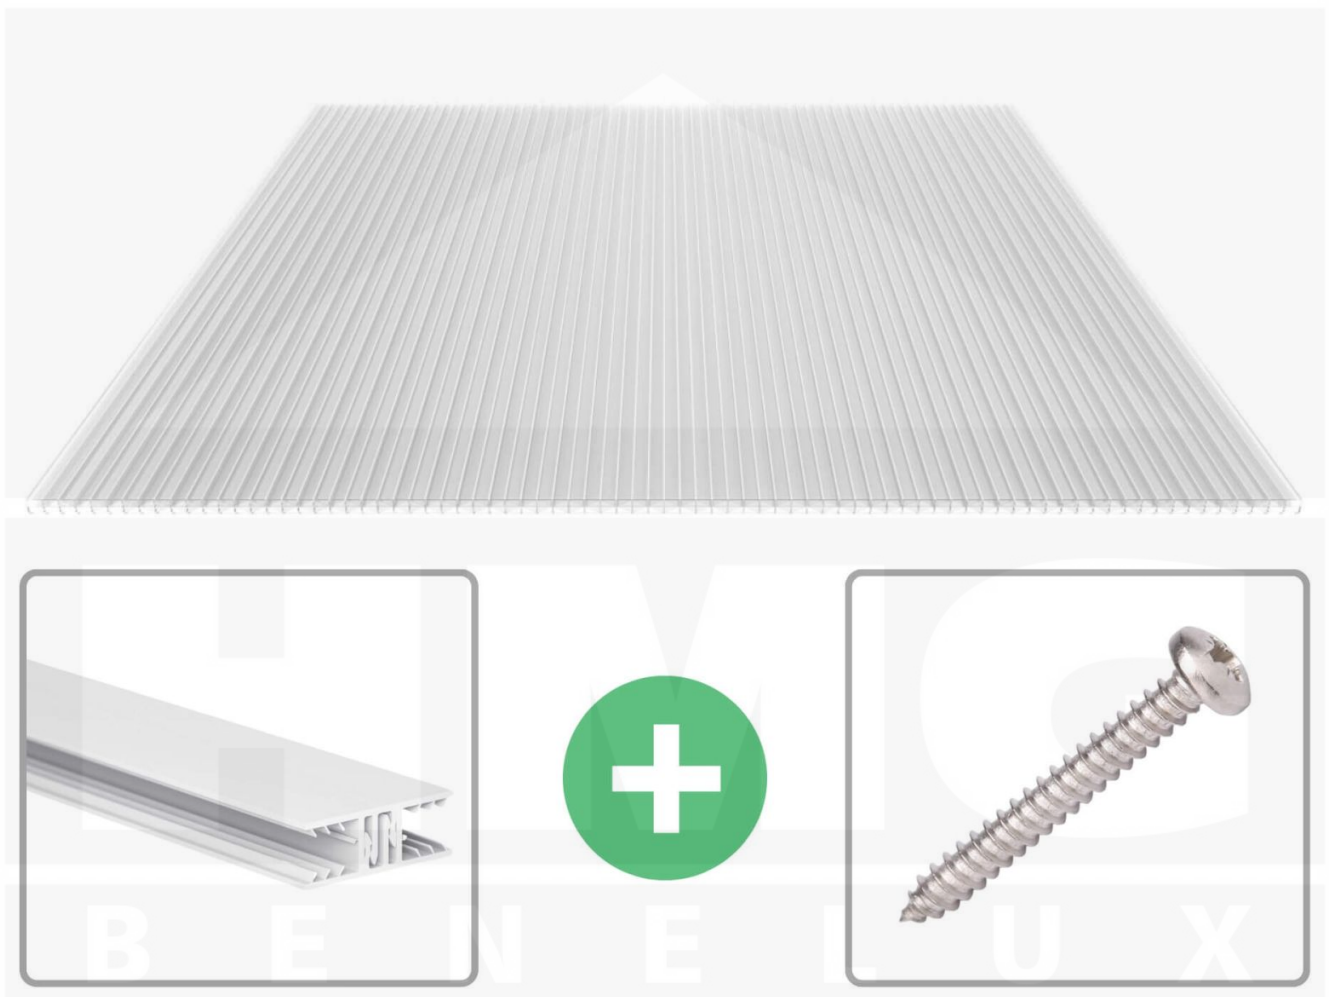

**Polycarbonaat kanaalplaat | 16 mm | Profiel Zeven | Voordeelpakket |
Plaatbreedte 980 mm | Helder | Extra sterk | Breedte 8,23 m | Lengte 3,50 m**

Artikelnr.: 70075ZS8035

Direct naar het artikel:

Scan deze barcode gewoon met uw mobiel en u komt direct aan naar het product met verdere informatie, afbeeldingen, video's, etc.

Productinfo

Polycarbonaat kanaalplaten 16 mm

Deze X-structuur plaat heeft een dikte van 16 mm en is ook onder de naam VLF-SDP16-PCX bekend. Deze polycarbonaat kanaalplaat in de kleur glashelder, laat ca. 65% licht door en is verkrijgbaar in lengtes van 2 tot 7 m. De platen worden nauwkeurig op bestelling in de lengte op maat gezaagd. Berekend wordt de hele plaat, rest stukken worden meegestuurd. De plaatbreedte is 980 mm.

Producttoepassingen

Polycarbonaat kanaalplaten zijn aan een kant UV-bestendig, zeer helder, zeer goed bestand tegen normale weersinvloeden, enorm slag- en breukvast, vormstabiel, bestand tegen hoge temperaturen en moeilijk ontvlambaar. PC kanaalplaten worden in de bouw-, tuinbouw-, agrarische (beperkt omdat niet ammoniak bestendig) en de particuliere sector als dakbedekking voor hallen, kassen, stallen, schuurtjes, fietsenstallingen, terrasoverkappingen, veranda's en carports toegepast. Ook worden Polycarbonaat kanaalplaten verticaal voor wanden en afscheidingen toegepast.

Dekkende breedte

Eerste plaat met profiel = 1090 mm, elke volgende plaat met profiel + 1020 mm

Tussenmaten mogelijk door zelf smaller te zagen.

Montage profiel Zeven

Het montage profiel Zeven is een 70 mm breed profiel en bestaat uit hoogwaardig PVC in kozijn kwaliteit, die door het klik-systeem heel makkelijk gemonteerd kan worden. Dit montage profiel is in de kleur wit in lengtes van 2,00 - 7,02 m voor 10 mm en 16 mm sterke kanaalplaten en massieve platen verkrijgbaar. De koppelprofielen bestaan uit 2 delen (onder- en bovenprofiel), de randprofielen uit 3 delen (onder- en bovenprofiel plus een randdeel om in te schuiven).