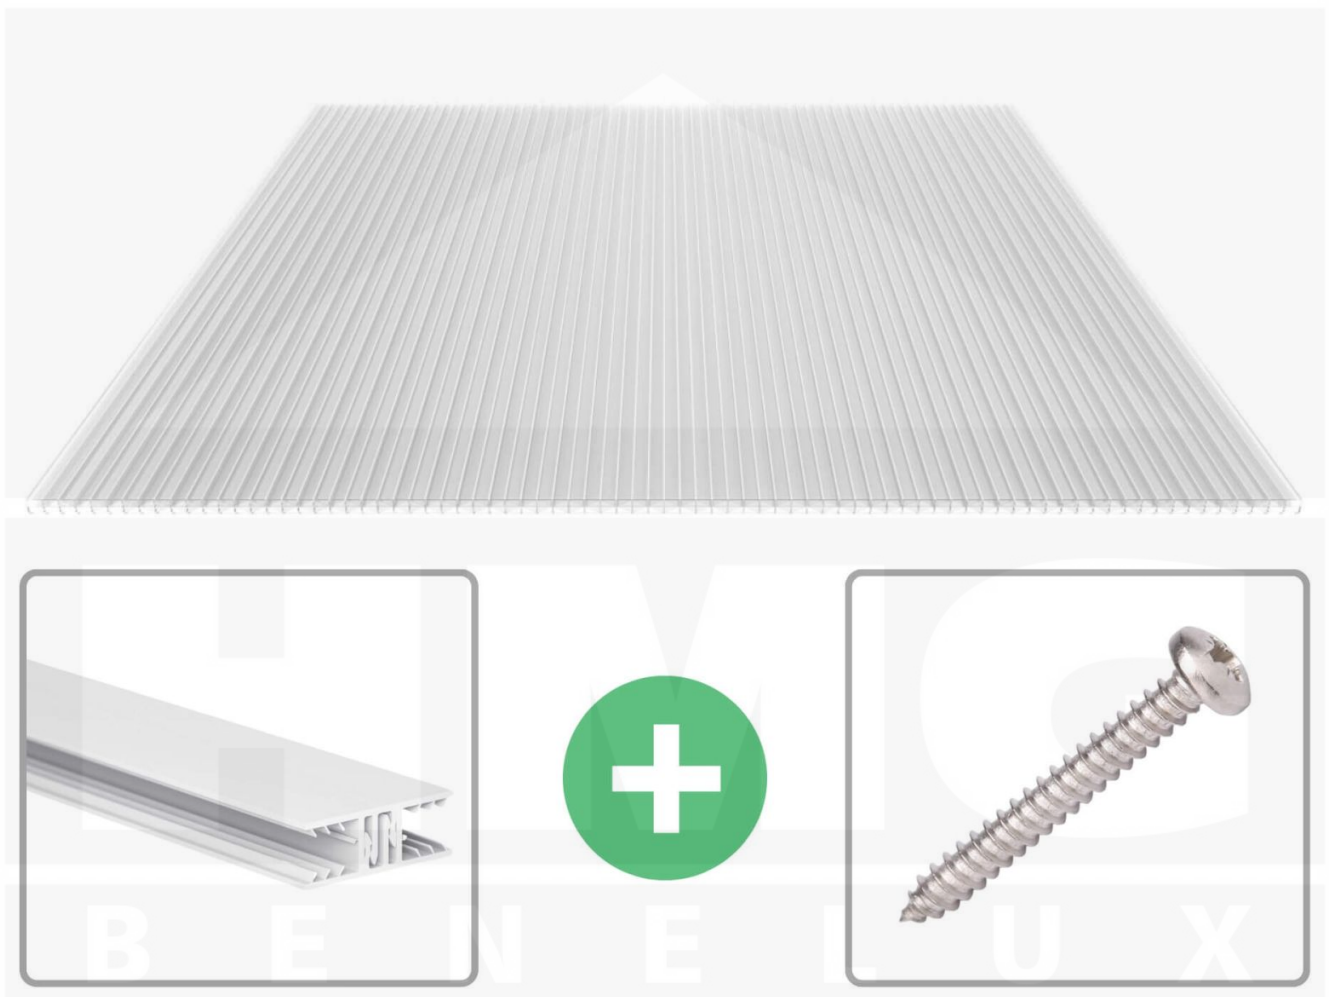

**Polycarbonaat kanaalplaat | 16 mm | Profiel Zeven | Voordeelpakket |
Plaatbreedte 980 mm | Helder | Extra sterk | Breedte 8,23 m | Lengte 4,00 m**

Artikelnr.: 70075ZS8040

Productinfo

Polycarbonaat kanaalplaten 16 mm

Deze X-structuur plaat heeft een dikte van 16 mm en is ook onder de naam VLF-SDP16-PCX bekend. Deze polycarbonaat kanaalplaat in de kleur glashelder, laat ca. 65% licht door en is verkrijgbaar in lengtes van 2 tot 7 m. De platen worden nauwkeurig op bestelling in de lengte op maat gezaagd. Berekend wordt de hele plaat, rest stukken worden meegestuurd. De plaatbreedte is 980 mm.

Producttoepassingen

Polycarbonaat kanaalplaten zijn aan een kant UV-bestendig, zeer helder, zeer goed bestand tegen normale weersinvloeden, enorm slag- en breukvast, vormstabiel, bestand tegen hoge temperaturen en moeilijk ontvlambaar. PC kanaalplaten worden in de bouw-, tuinbouw-, agrarische (beperkt omdat niet ammoniak bestendig) en de particuliere sector als dakbedekking voor hallen, kassen, stallen, schuurtjes, fietsenstallingen, terrasoverkappingen, veranda's en carports toegepast. Ook worden Polycarbonaat kanaalplaten verticaal voor wanden en afscheidingen toegepast.

Dekkende breedte

Eerste plaat met profiel = 1090 mm, elke volgende plaat met profiel + 1020 mm

Tussenmaten mogelijk door zelf smaller te zagen.

Montage profiel Zeven

Het montage profiel Zeven is een 70 mm breed profiel en bestaat uit hoogwaardig PVC in kozijn kwaliteit, die door het klik-systeem heel makkelijk gemonteert kan worden. Dit montage profiel is in de kleur wit in lengtes van 2,00 - 7,02 m voor 10 mm en 16 mm sterke kanaalplaten en massieve platen verkrijgbaar. De koppelprofielen bestaan uit 2 delen (onder- en bovenprofiel), de randprofielen uit 3 delen (onder- en bovenprofiel plus een randdeel om in te schuiven).