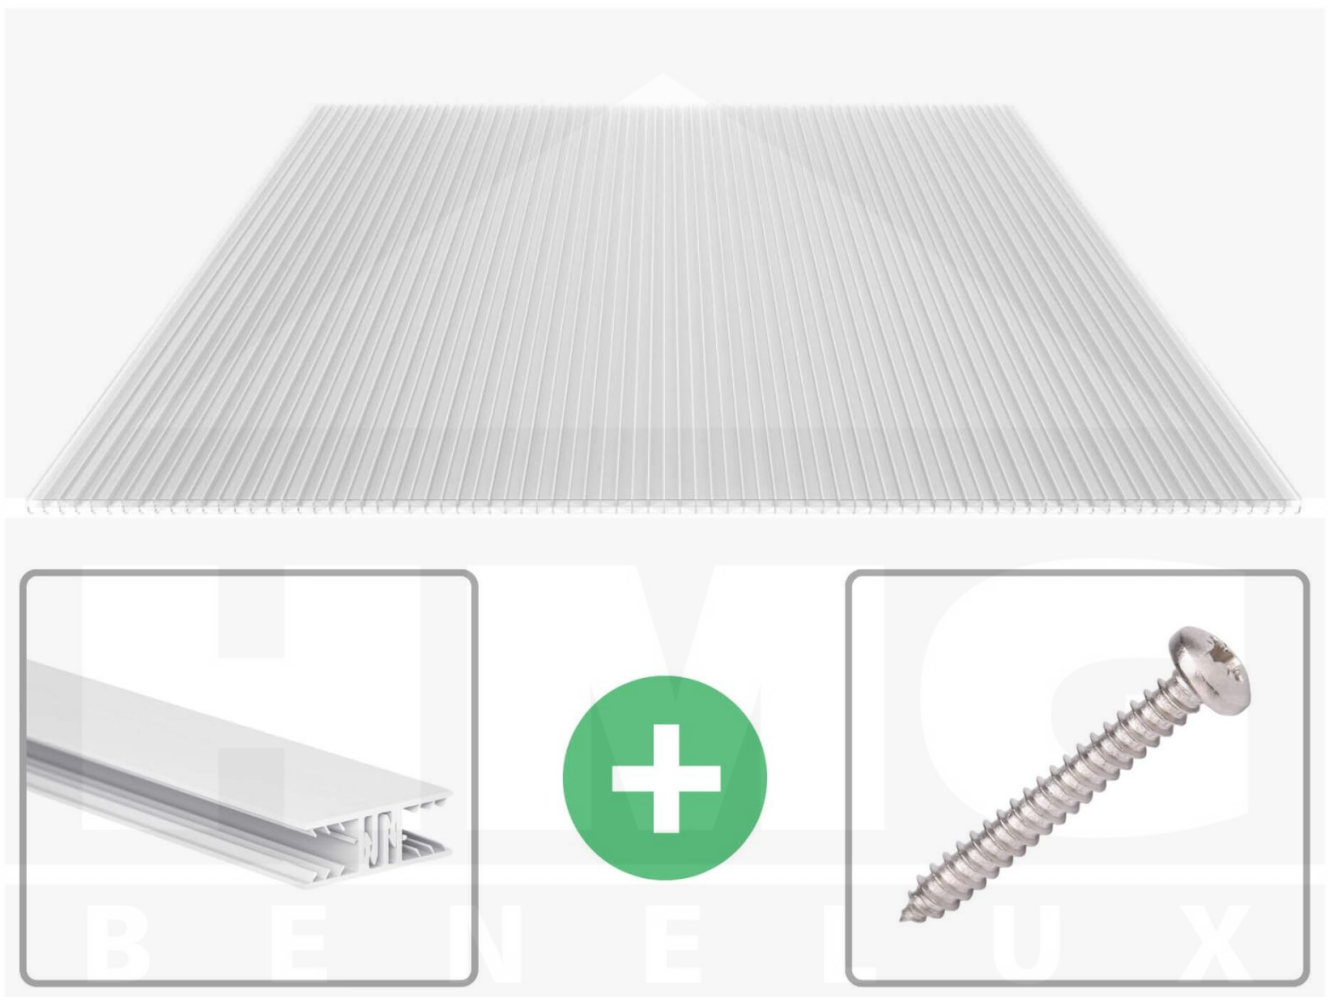

**Polycarbonaat kanaalplaat | 16 mm | Profiel Zeven | Voordeelpakket |
Plaatbreedte 980 mm | Helder | Extra sterk | Breedte 9,25 m | Lengte 5,00 m**

Artikelnr.: 70075ZS9050

Direct naar het artikel:

Scan deze barcode gewoon met uw mobiel en u komt direct aan naar het product met verdere informatie, afbeeldingen, video's, etc.

Productinfo

Polycarbonaat kanaalplaten 16 mm

Deze X-structuur plaat heeft een dikte van 16 mm en is ook onder de naam VLF-SDP16-PCX bekend. Deze polycarbonaat kanaalplaat in de kleur glashelder, laat ca. 65% licht door en is verkrijgbaar in lengtes van 2 tot 7 m. De platen worden nauwkeurig op bestelling in de lengte op maat gezaagd. Berekend wordt de hele plaat, rest stukken worden meegestuurd. De plaatbreedte is 980 mm.

Producttoepassingen

Polycarbonaat kanaalplaten zijn aan een kant UV-bestendig, zeer helder, zeer goed bestand tegen normale weersinvloeden, enorm slag- en breukvast, vormstabiel, bestand tegen hoge temperaturen en moeilijk ontvlambaar. PC kanaalplaten worden in de bouw-, tuinbouw-, agrarische (beperkt omdat niet ammoniak bestendig) en de particuliere sector als dakbedekking voor hallen, kassen, stallen, schuurtjes, fietsenstallingen, terrasoverkappingen, veranda's en carports toegepast. Ook worden Polycarbonaat kanaalplaten verticaal voor wanden en afscheidingen toegepast.

Dekkende breedte

Eerste plaat met profiel = 1090 mm, elke volgende plaat met profiel + 1020 mm

Tussenmaten mogelijk door zelf smaller te zagen.

Montage profiel Zeven

Het montage profiel Zeven is een 70 mm breed profiel en bestaat uit hoogwaardig PVC in kozijn kwaliteit, die door het klik-systeem heel makkelijk gemonteert kan worden. Dit montage profiel is in de kleur wit in lengtes van 2,00 - 7,02 m voor 10 mm en 16 mm sterke kanaalplaten en massieve platen verkrijgbaar. De koppelprofielen bestaan uit 2 delen (onder- en bovenprofiel), de randprofielen uit 3 delen (onder- en bovenprofiel plus een randdeel om in te schuiven).