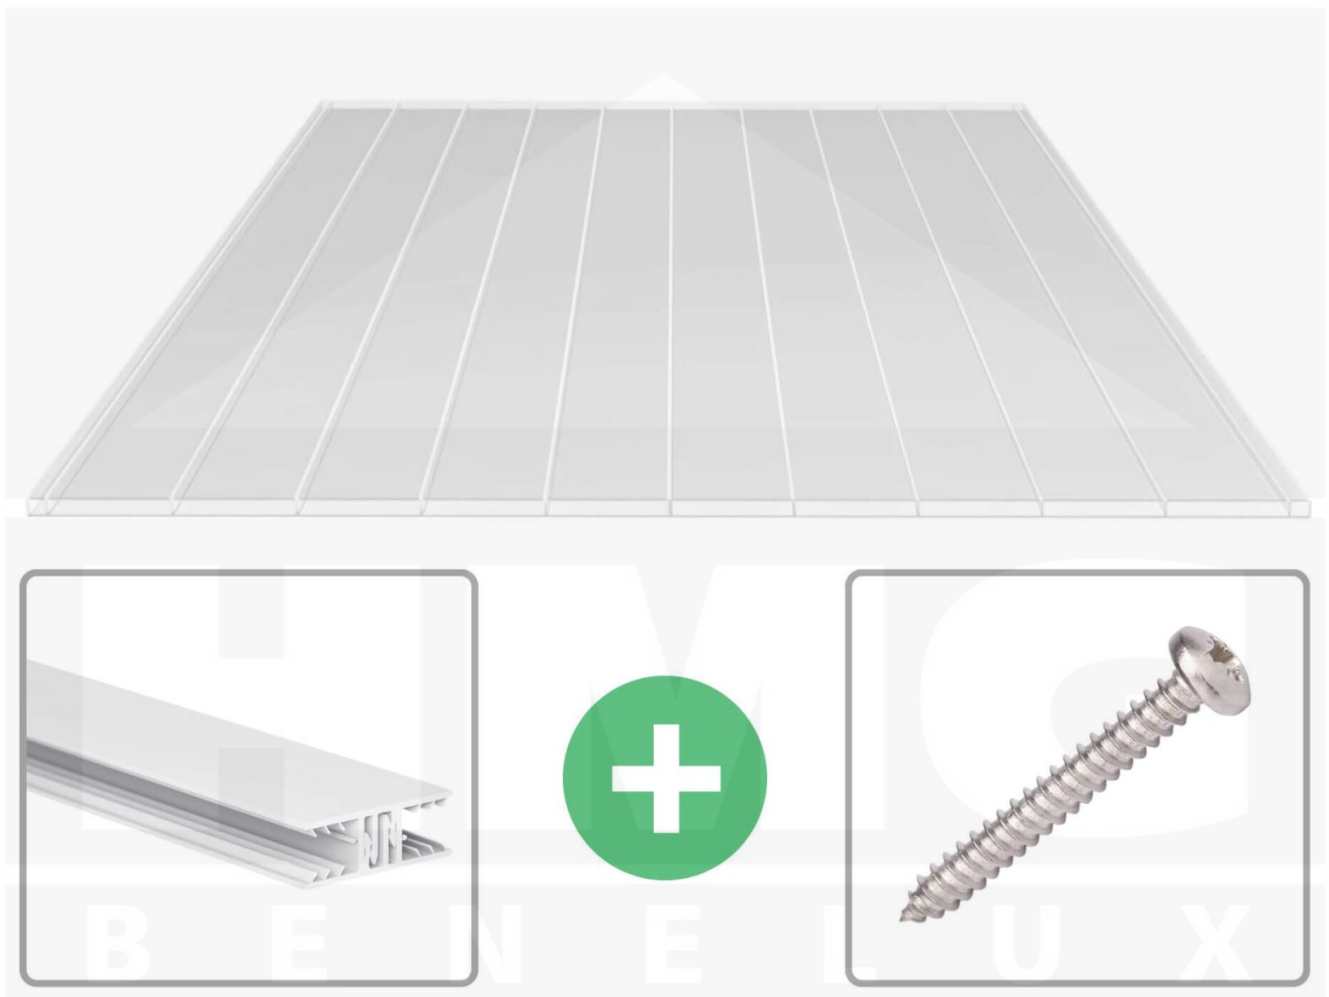

Acrylaat kanaalplaat | 16 mm | Profiel Zeven | Voordeelpakket | Plaatbreedte 980 mm | Helder | Brede kanaal | Breedte 3,13 m | Lengte 3,00

Artikelnr.: 70075ZS963030

Productinfo

Acrylaat kanaalplaten 16 mm

Deze 2-wandige kanaalplaat heeft een dikte van 16 mm en is ook onder de naam VLF-SDP16-AC96 breedkamer bekend. Deze acrylaat kanaalplaat in de kleur glashelder, laat ca. 87% licht door en is verkrijgbaar in lengtes van 2 tot 7 m. De platen worden nauwkeurig op bestelling in de lengte op maat gezaagd. Berekend wordt de hele plaat, rest stukken worden meegestuurd. De plaatbreedte is 980 mm.

Dekkende breedte

Eerste plaat met profiel = 1090 mm, elke volgende plaat met profiel + 1020 mm

Tussenmaten mogelijk door zelf smaller te zagen.

Montage profiel Zeven

Het montage profiel Zeven is een 70 mm breed profiel en bestaat uit hoogwaardig PVC in kozijn kwaliteit, die door het klik-systeem heel makkelijk gemonteert kan worden. Dit montage profiel is in de kleur wit in lengtes van 2,00 - 7,02 m voor 10 mm en 16 mm sterke kanaalplaten en massieve platen verkrijgbaar. De koppelprofielen bestaan uit 2 delen (onder- en bovenprofiel), de randprofielen uit 3 delen (onder- en bovenprofiel plus een randdeel om in te schuiven).

Bijzonderheid

Met het klik-systeem is de montage heel makkelijk omdat alleen het onderprofiel vast geschroefd wordt en het bovenprofiel erop geklikt wordt. De geïntegreerde afdichting (d.m.v. co-extrusie) garandeert 100% afdichting. De extra grote inschuifdiepte verhoogt de speelruimte bij het uitzetten van kunststofplaten en een speciale geïntegreerde stopper voorkomt het te diep inschuiven van de kanaalplaten.