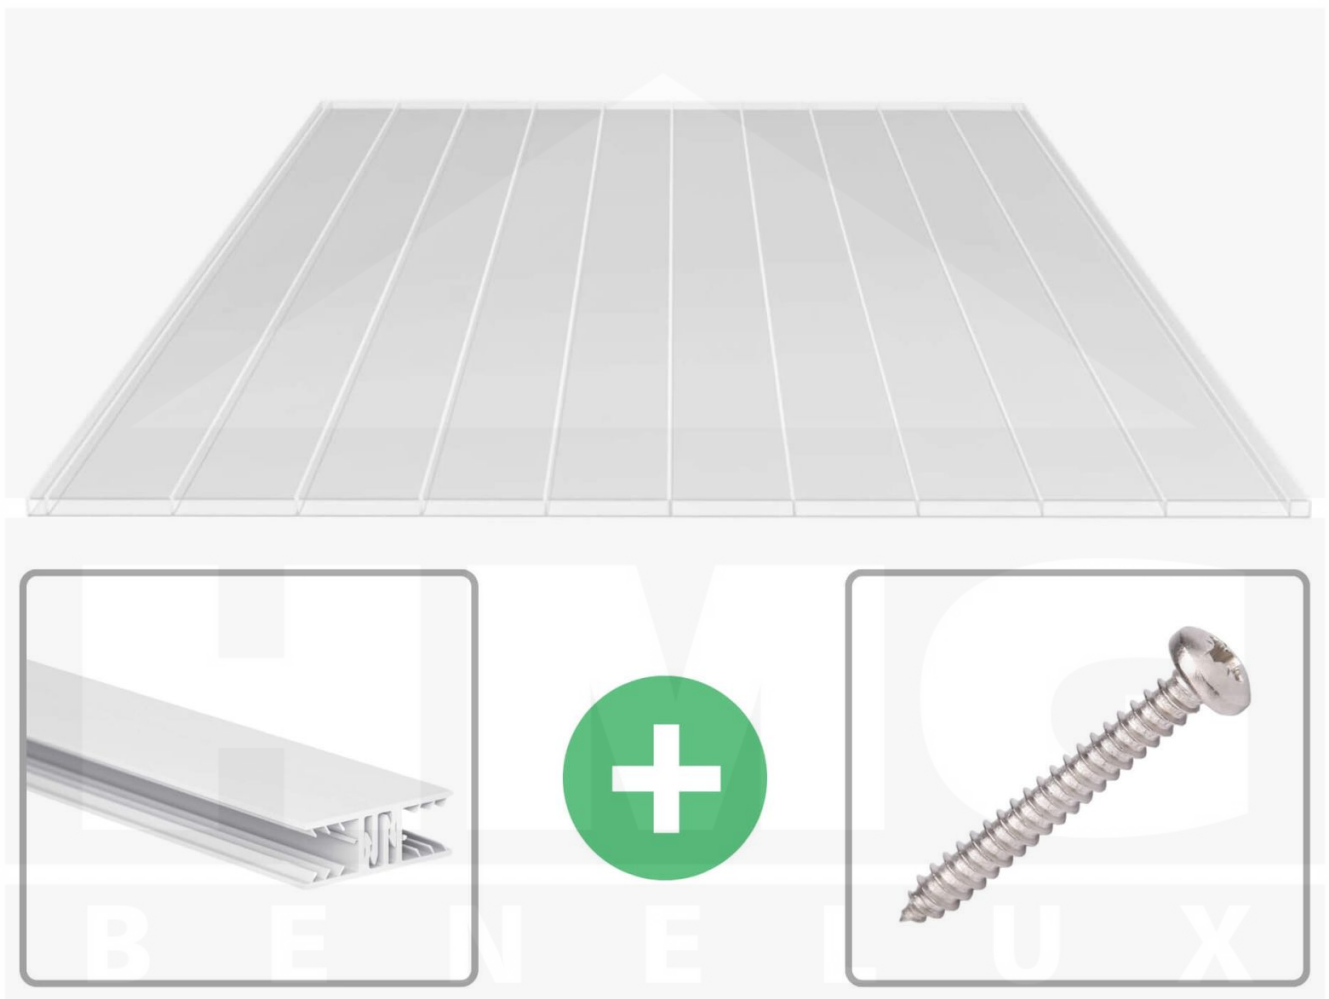

**Acrylaat kanaalplaat | 16 mm | Profiel Zeven | Voordeelpakket | Plaatbreedte 980 mm | Helder | Brede kanaal | Breedte 3,13 m | Lengte 4,50**

Artikelnr.: 70075ZS963045

**Direct naar het artikel:**

Scan deze barcode gewoon met uw mobiel en u komt direct aan naar het product met verdere informatie, afbeeldingen, video's, etc.

### Acrylaat kanaalplaten 16 mm

Deze 2-wandige kanaalplaat heeft een dikte van 16 mm en is ook onder de naam VLF-SDP16-AC96 breedkamer bekend. Deze acrylaat kanaalplaat in de kleur glashelder, laat ca. 87% licht door en is verkrijgbaar in lengtes van 2 tot 7 m. De platen worden nauwkeurig op bestelling in de lengte op maat gezaagd. Berekend wordt de hele plaat, rest stukken worden meegestuurd. De plaatbreedte is 980 mm.

### Bijzonderheid

Extra brede kamers van 96 mm, die het licht bijna ongebroken doorlaat (bijna net zoals glas). Bovenzijde met AntiDrop coating (geen druppelvorming).

### Montage profiel Zeven

Het montage profiel Zeven is een 70 mm breed profiel en bestaat uit hoogwaardig PVC in kozijn kwaliteit, die door het klik-systeem heel makkelijk gemonteert kan worden. Dit montage profiel is in de kleur wit in lengtes van 2,00 - 7,02 m voor 10 mm en 16 mm sterke kanaalplaten en massieve platen verkrijgbaar. De koppelprofielen bestaan uit 2 delen (onder- en bovenprofiel), de randprofielen uit 3 delen (onder- en bovenprofiel plus een randdeel om in te schuiven).