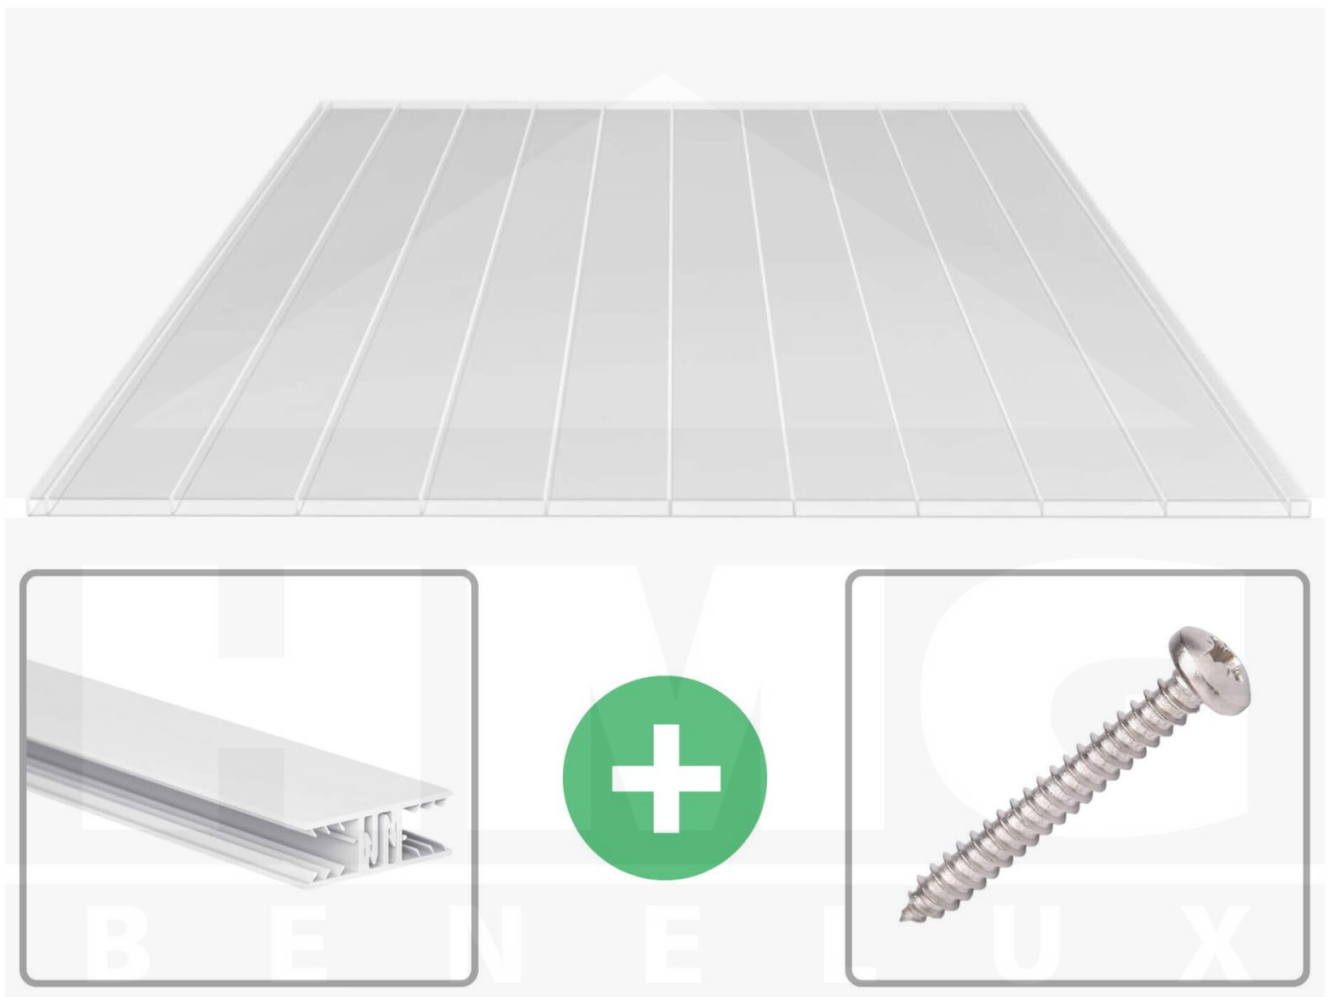

**Acrylaat kanaalplaat | 16 mm | Profiel Zeven | Voordeelpakket | Plaatbreedte 980 mm | Helder | Brede kanaal | Breedte 4,15 m | Lengte 3,00**

Artikelnr.: 70075ZS964030

### Acrylaat kanaalplaten 16 mm

Deze 2-wandige kanaalplaat heeft een dikte van 16 mm en is ook onder de naam VLF-SDP16-AC96 breedkamer bekend. Deze acrylaat kanaalplaat in de kleur glashelder, laat ca. 87% licht door en is verkrijgbaar in lengtes van 2 tot 7 m. De platen worden nauwkeurig op bestelling in de lengte op maat gezaagd. Berekend wordt de hele plaat, rest stukken worden meegestuurd. De plaatbreedte is 980 mm.

### Bijzonderheid

Extra brede kamers van 96 mm, die het licht bijna ongebroken doorlaat (bijna net zoals glas). Bovenzijde met AntiDrop coating (geen druppelvorming).

### Montage profiel Zeven

Het montage profiel Zeven is een 70 mm breed profiel en bestaat uit hoogwaardig PVC in kozijn kwaliteit, die door het klik-systeem heel makkelijk gemonteert kan worden. Dit montage profiel is in de kleur wit in lengtes van 2,00 - 7,02 m voor 10 mm en 16 mm sterke kanaalplaten en massieve platen verkrijgbaar. De koppelprofielen bestaan uit 2 delen (onder- en bovenprofiel), de randprofielen uit 3 delen (onder- en bovenprofiel plus een randdeel om in te schuiven).