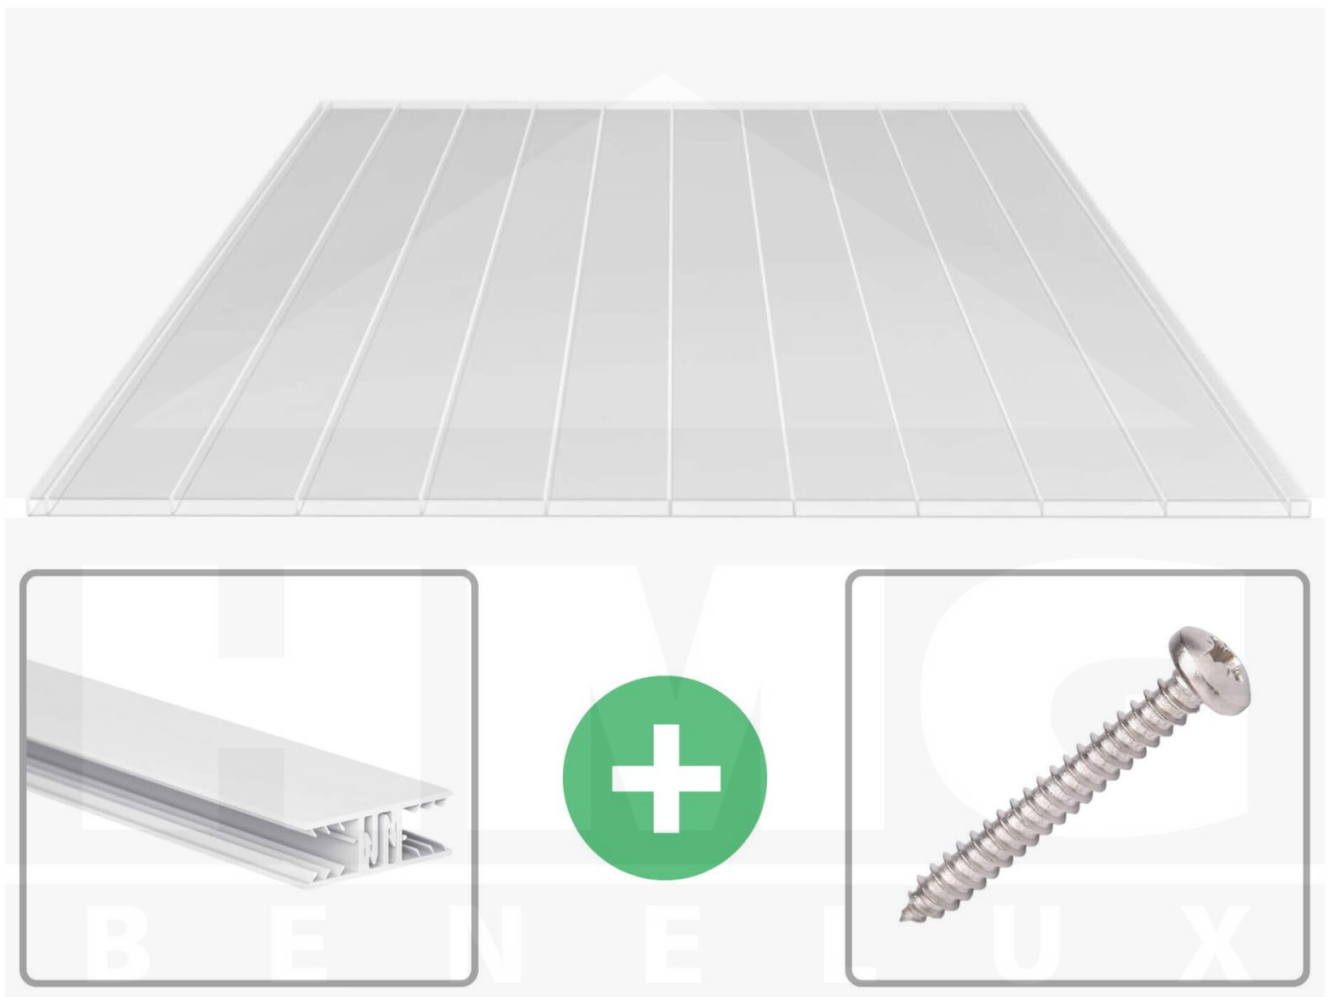

Acrylaat kanaalplaat | 16 mm | Profiel Zeven | Voordeelpakket | Plaatbreedte 980 mm | Helder | Brede kanaal | Breedte 4,15 m | Lengte 3,50

Artikelnr.: 70075ZS964035

Productinfo

Acrylaat kanaalplaten 16 mm

Deze 2-wandige kanaalplaat heeft een dikte van 16 mm en is ook onder de naam VLF-SDP16-AC96 breedkamer bekend. Deze acrylaat kanaalplaat in de kleur glashelder, laat ca. 87% licht door en is verkrijgbaar in lengtes van 2 tot 7 m. De platen worden nauwkeurig op bestelling in de lengte op maat gezaagd. Berekend wordt de hele plaat, rest stukken worden meegestuurd. De plaatbreedte is 980 mm.

Dekkende breedte

Eerste plaat met profiel = 1090 mm, elke volgende plaat met profiel + 1020 mm

Tussenmaten mogelijk door zelf smaller te zagen.

Montage profiel Zeven

Het montage profiel Zeven is een 70 mm breed profiel en bestaat uit hoogwaardig PVC in kozijn kwaliteit, die door het klik-systeem heel makkelijk gemonteert kan worden. Dit montage profiel is in de kleur wit in lengtes van 2,00 - 7,02 m voor 10 mm en 16 mm sterke kanaalplaten en massieve platen verkrijgbaar. De koppelprofielen bestaan uit 2 delen (onder- en bovenprofiel), de randprofielen uit 3 delen (onder- en bovenprofiel plus een randdeel om in te schuiven).

Bijzonderheid

Met het klik-systeem is de montage heel makkelijk omdat alleen het onderprofiel vast geschroefd wordt en het bovenprofiel erop geklikt wordt. De geïntegreerde afdichting (d.m.v. co-extrusie) garandeert 100% afdichting. De extra grote inschuifdiepte verhoogt de speelruimte bij het uitzetten van kunststofplaten en een speciale geïntegreerde stopper voorkomt het te diep inschuiven van de kanaalplaten.