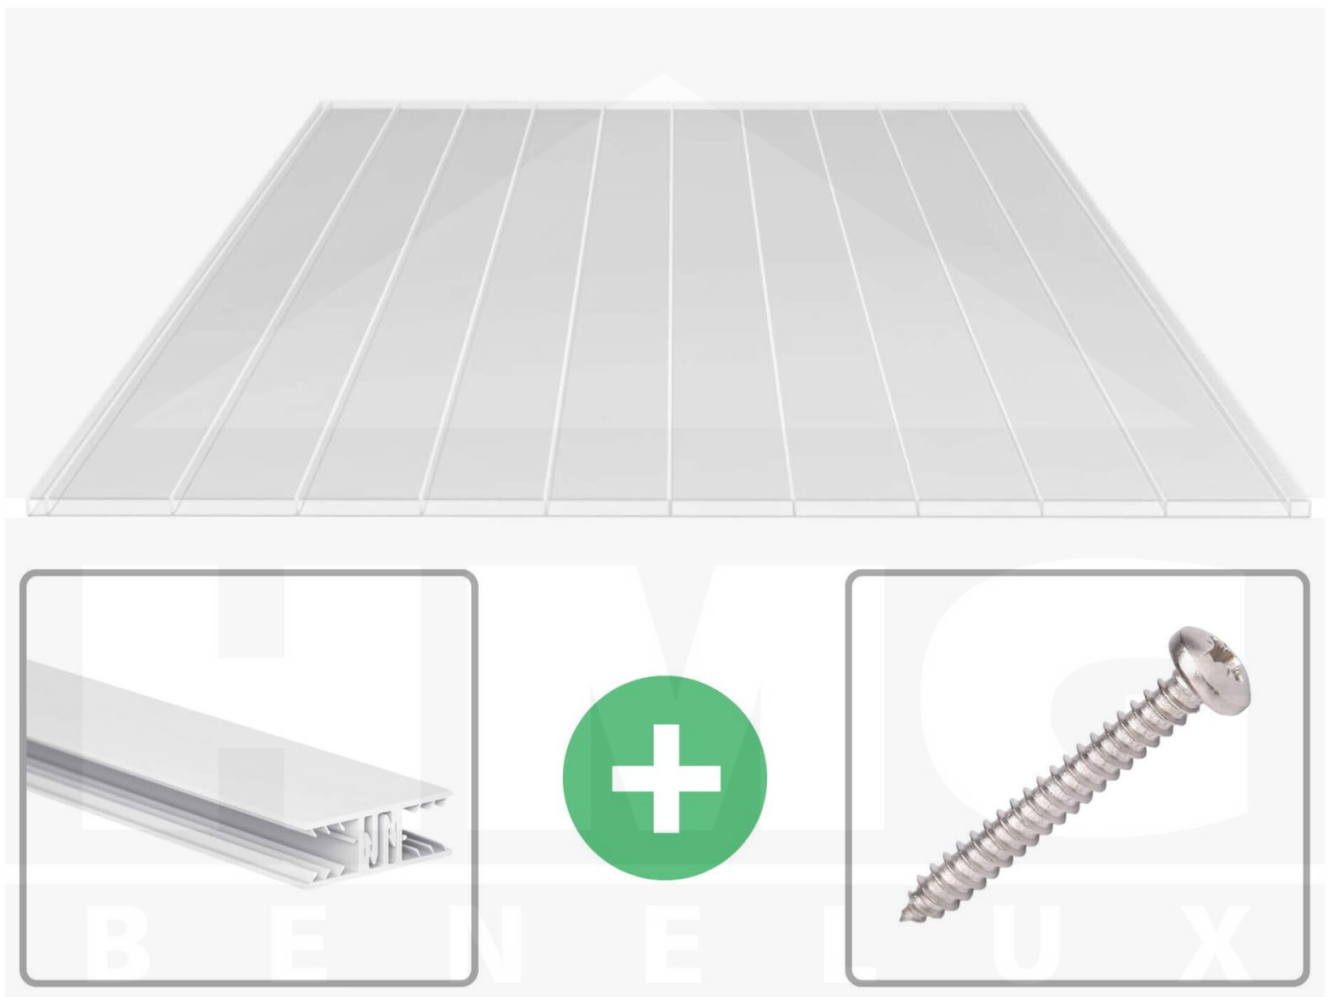

**Acrylaat kanaalplaat | 16 mm | Profiel Zeven | Voordeelpakket | Plaatbreedte 980 mm | Helder | Brede kanaal | Breedte 4,15 m | Lengte 4,00**

Artikelnr.: 70075ZS964040

**Direct naar het artikel:**

Scan deze barcode gewoon met uw mobiel en u komt direct aan naar het product met verdere informatie, afbeeldingen, video's, etc.

### Acrylaat kanaalplaten 16 mm

Deze 2-wandige kanaalplaat heeft een dikte van 16 mm en is ook onder de naam VLF-SDP16-AC96 breedkamer bekend. Deze acrylaat kanaalplaat in de kleur glashelder, laat ca. 87% licht door en is verkrijgbaar in lengtes van 2 tot 7 m. De platen worden nauwkeurig op bestelling in de lengte op maat gezaagd. Berekend wordt de hele plaat, rest stukken worden meegestuurd. De plaatbreedte is 980 mm.

### Bijzonderheid

Extra brede kamers van 96 mm, die het licht bijna ongebroken doorlaat (bijna net zoals glas). Bovenzijde met AntiDrop coating (geen druppelvorming).

### Montage profiel Zeven

Het montage profiel Zeven is een 70 mm breed profiel en bestaat uit hoogwaardig PVC in kozijn kwaliteit, die door het klik-systeem heel makkelijk gemonteert kan worden. Dit montage profiel is in de kleur wit in lengtes van 2,00 - 7,02 m voor 10 mm en 16 mm sterke kanaalplaten en massieve platen verkrijgbaar. De koppelprofielen bestaan uit 2 delen (onder- en bovenprofiel), de randprofielen uit 3 delen (onder- en bovenprofiel plus een randdeel om in te schuiven).