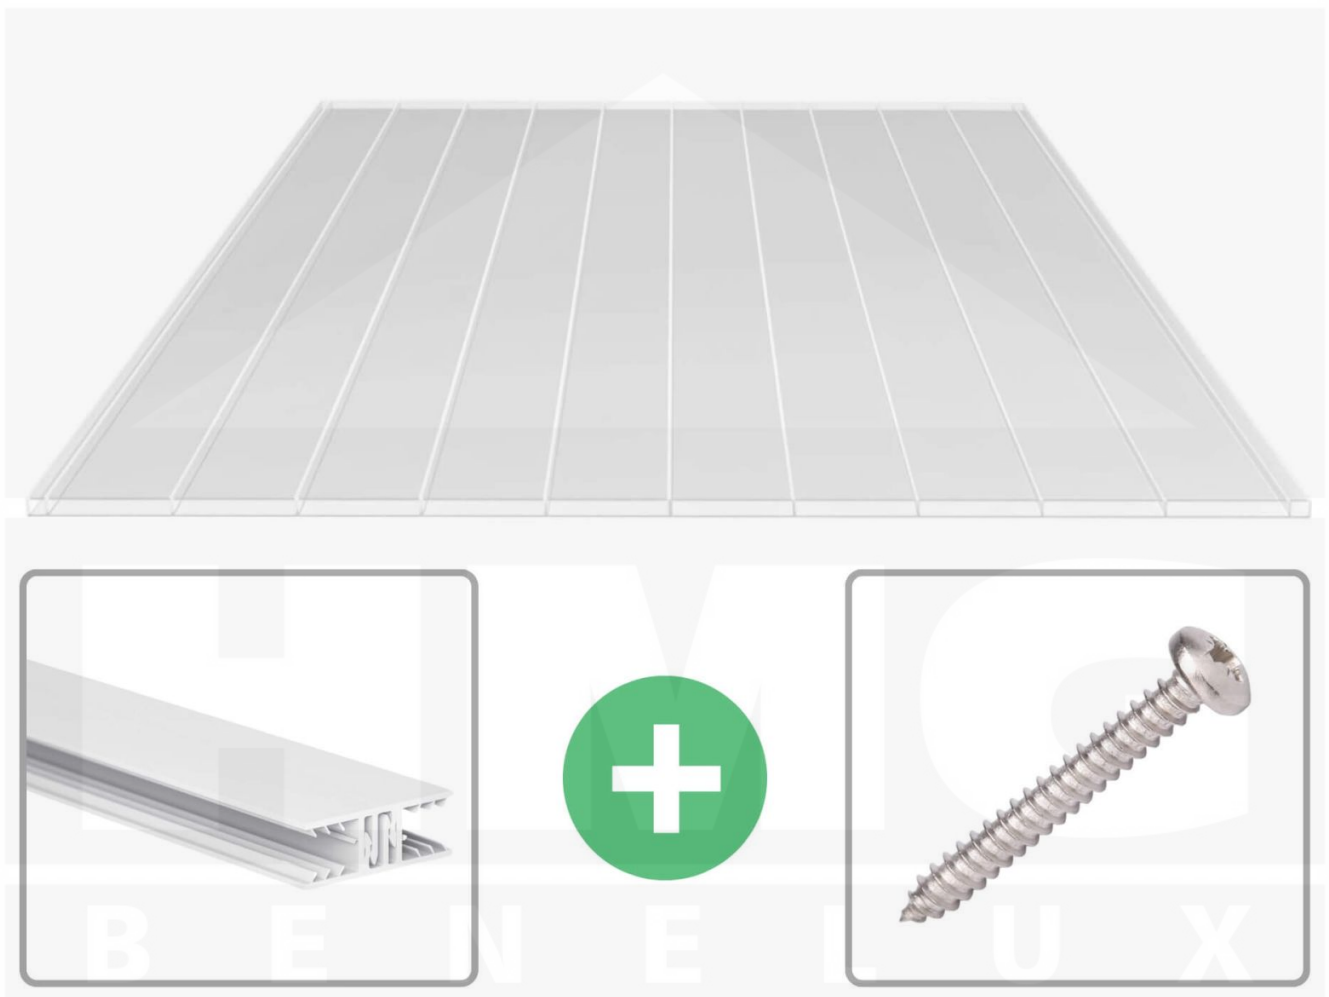

Acrylaat kanaalplaat | 16 mm | Profiel Zeven | Voordeelpakket | Plaatbreedte 980 mm | Helder | Brede kanaal | Breedte 5,17 m | Lengte 2,00

Artikelnr.: 70075ZS965020

Direct naar het artikel:

Scan deze barcode gewoon met uw mobiel en u komt direct aan naar het product met verdere informatie, afbeeldingen, video's, etc.

Productinfo

Acrylaat kanaalplaten 16 mm

Deze 2-wandige kanaalplaat heeft een dikte van 16 mm en is ook onder de naam VLF-SDP16-AC96 breedkamer bekend. Deze acrylaat kanaalplaat in de kleur glashelder, laat ca. 87% licht door en is verkrijgbaar in lengtes van 2 tot 7 m. De platen worden nauwkeurig op bestelling in de lengte op maat gezaagd. Berekend wordt de hele plaat, rest stukken worden meegestuurd. De plaatbreedte is 980 mm.

Dekkende breedte

Eerste plaat met profiel = 1090 mm, elke volgende plaat met profiel + 1020 mm

Tussenmaten mogelijk door zelf smaller te zagen.

Montage profiel Zeven

Het montage profiel Zeven is een 70 mm breed profiel en bestaat uit hoogwaardig PVC in kozijn kwaliteit, die door het klik-systeem heel makkelijk gemonteert kan worden. Dit montage profiel is in de kleur wit in lengtes van 2,00 - 7,02 m voor 10 mm en 16 mm sterke kanaalplaten en massieve platen verkrijgbaar. De koppelprofielen bestaan uit 2 delen (onder- en bovenprofiel), de randprofielen uit 3 delen (onder- en bovenprofiel plus een randdeel om in te schuiven).

Bijzonderheid

Met het klik-systeem is de montage heel makkelijk omdat alleen het onderprofiel vast geschroefd wordt en het bovenprofiel erop geklikt wordt. De geïntegreerde afdichting (d.m.v. co-extrusie) garandeert 100% afdichting. De extra grote inschuifdiepte verhoogt de speelruimte bij het uitzetten van kunststofplaten en een speciale geïntegreerde stopper voorkomt het te diep inschuiven van de kanaalplaten.