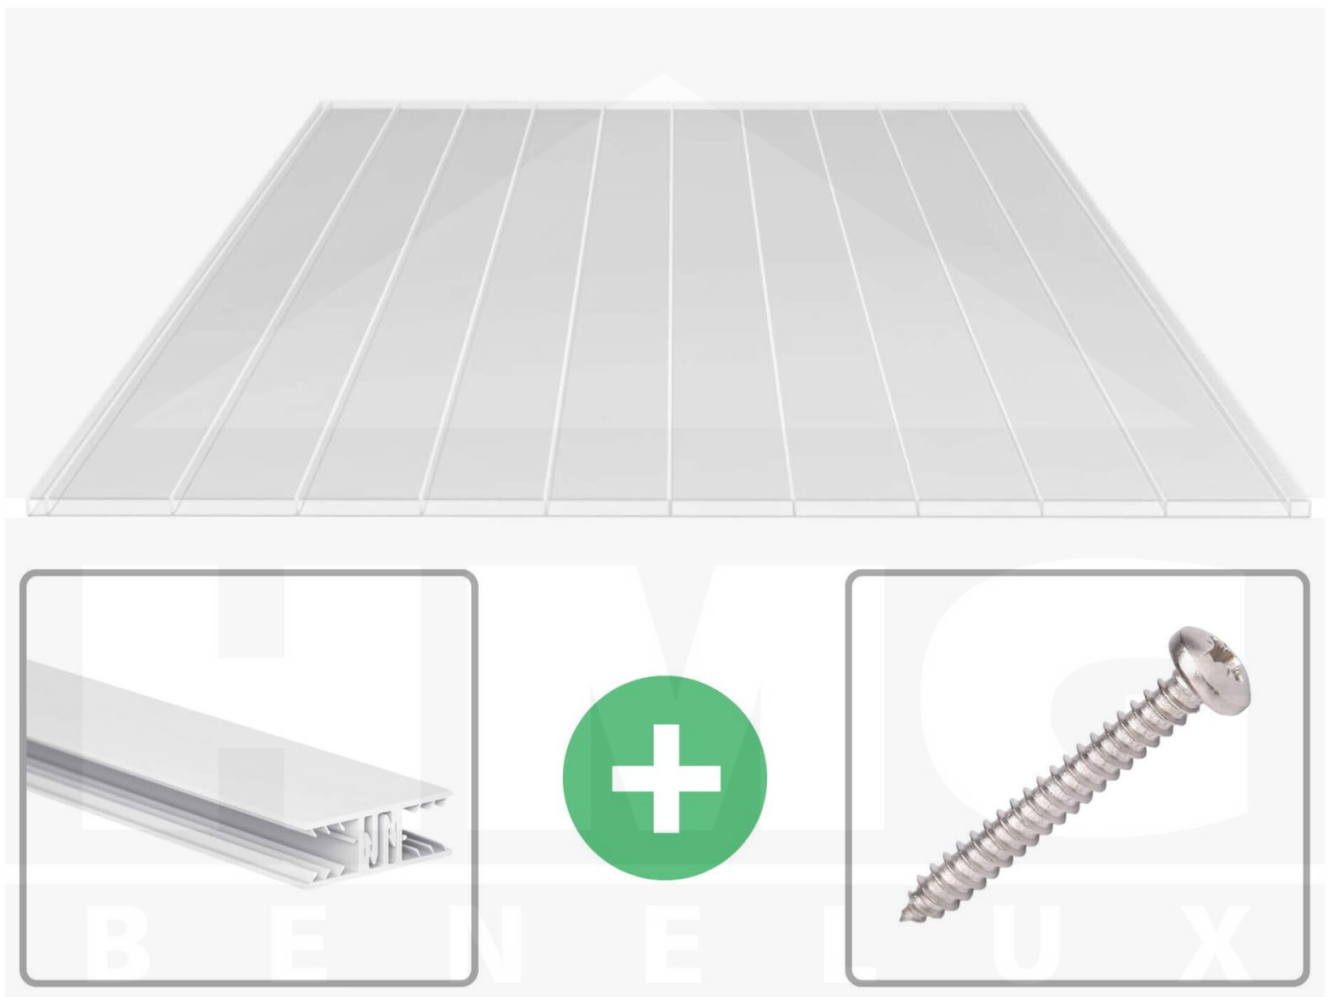

Acrylaat kanaalplaat | 16 mm | Profiel Zeven | Voordeelpakket | Plaatbreedte 980 mm | Helder | Brede kanaal | Breedte 5,17 m | Lengte 2,50

Artikelnr.: 70075ZS965025

Direct naar het artikel:

Scan deze barcode gewoon met uw mobiel en u komt direct aan naar het product met verdere informatie, afbeeldingen, video's, etc.

Productinfo

Acrylaat kanaalplaten 16 mm

Deze 2-wandige kanaalplaat heeft een dikte van 16 mm en is ook onder de naam VLF-SDP16-AC96 breedkamer bekend. Deze acrylaat kanaalplaat in de kleur glashelder, laat ca. 87% licht door en is verkrijgbaar in lengtes van 2 tot 7 m. De platen worden nauwkeurig op bestelling in de lengte op maat gezaagd. Berekend wordt de hele plaat, rest stukken worden meegestuurd. De plaatbreedte is 980 mm.

Dekkende breedte

Eerste plaat met profiel = 1090 mm, elke volgende plaat met profiel + 1020 mm

Tussenmaten mogelijk door zelf smaller te zagen.

Montage profiel Zeven

Het montage profiel Zeven is een 70 mm breed profiel en bestaat uit hoogwaardig PVC in kozijn kwaliteit, die door het klik-systeem heel makkelijk gemonteert kan worden. Dit montage profiel is in de kleur wit in lengtes van 2,00 - 7,02 m voor 10 mm en 16 mm sterke kanaalplaten en massieve platen verkrijgbaar. De koppelprofielen bestaan uit 2 delen (onder- en bovenprofiel), de randprofielen uit 3 delen (onder- en bovenprofiel plus een randdeel om in te schuiven).

Bijzonderheid

Met het klik-systeem is de montage heel makkelijk omdat alleen het onderprofiel vast geschroefd wordt en het bovenprofiel erop geklikt wordt. De geïntegreerde afdichting (d.m.v. co-extrusie) garandeert 100% afdichting. De extra grote inschuifdiepte verhoogt de speelruimte bij het uitzetten van kunststofplaten en een speciale geïntegreerde stopper voorkomt het te diep inschuiven van de kanaalplaten.