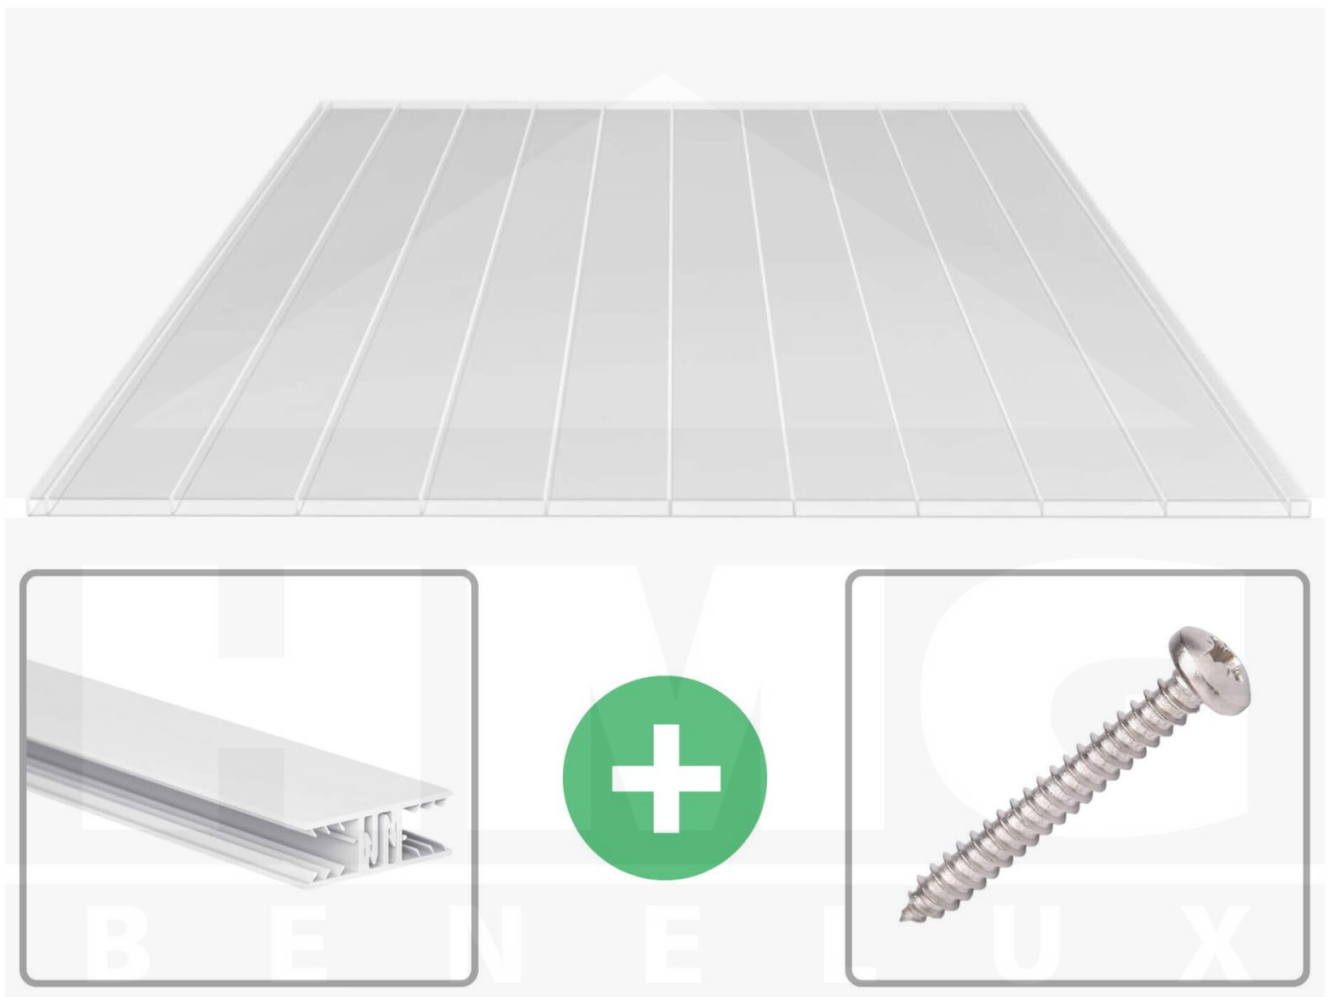

Acrylaat kanaalplaat | 16 mm | Profiel Zeven | Voordeelpakket | Plaatbreedte 980 mm | Helder | Brede kanaal | Breedte 5,17 m | Lengte 4,50

Artikelnr.: 70075ZS965045

Productinfo

Acrylaat kanaalplaten 16 mm

Deze 2-wandige kanaalplaat heeft een dikte van 16 mm en is ook onder de naam VLF-SDP16-AC96 breedkamer bekend. Deze acrylaat kanaalplaat in de kleur glashelder, laat ca. 87% licht door en is verkrijgbaar in lengtes van 2 tot 7 m. De platen worden nauwkeurig op bestelling in de lengte op maat gezaagd. Berekend wordt de hele plaat, rest stukken worden meegestuurd. De plaatbreedte is 980 mm.

Dekkende breedte

Eerste plaat met profiel = 1090 mm, elke volgende plaat met profiel + 1020 mm

Tussenmaten mogelijk door zelf smaller te zagen.

Montage profiel Zeven

Het montage profiel Zeven is een 70 mm breed profiel en bestaat uit hoogwaardig PVC in kozijn kwaliteit, die door het klik-systeem heel makkelijk gemonteert kan worden. Dit montage profiel is in de kleur wit in lengtes van 2,00 - 7,02 m voor 10 mm en 16 mm sterke kanaalplaten en massieve platen verkrijgbaar. De koppelprofielen bestaan uit 2 delen (onder- en bovenprofiel), de randprofielen uit 3 delen (onder- en bovenprofiel plus een randdeel om in te schuiven).

Bijzonderheid

Met het klik-systeem is de montage heel makkelijk omdat alleen het onderprofiel vast geschroefd wordt en het bovenprofiel erop geklikt wordt. De geïntegreerde afdichting (d.m.v. co-extrusie) garandeert 100% afdichting. De extra grote inschuifdiepte verhoogt de speelruimte bij het uitzetten van kunststofplaten en een speciale geïntegreerde stopper voorkomt het te diep inschuiven van de kanaalplaten.