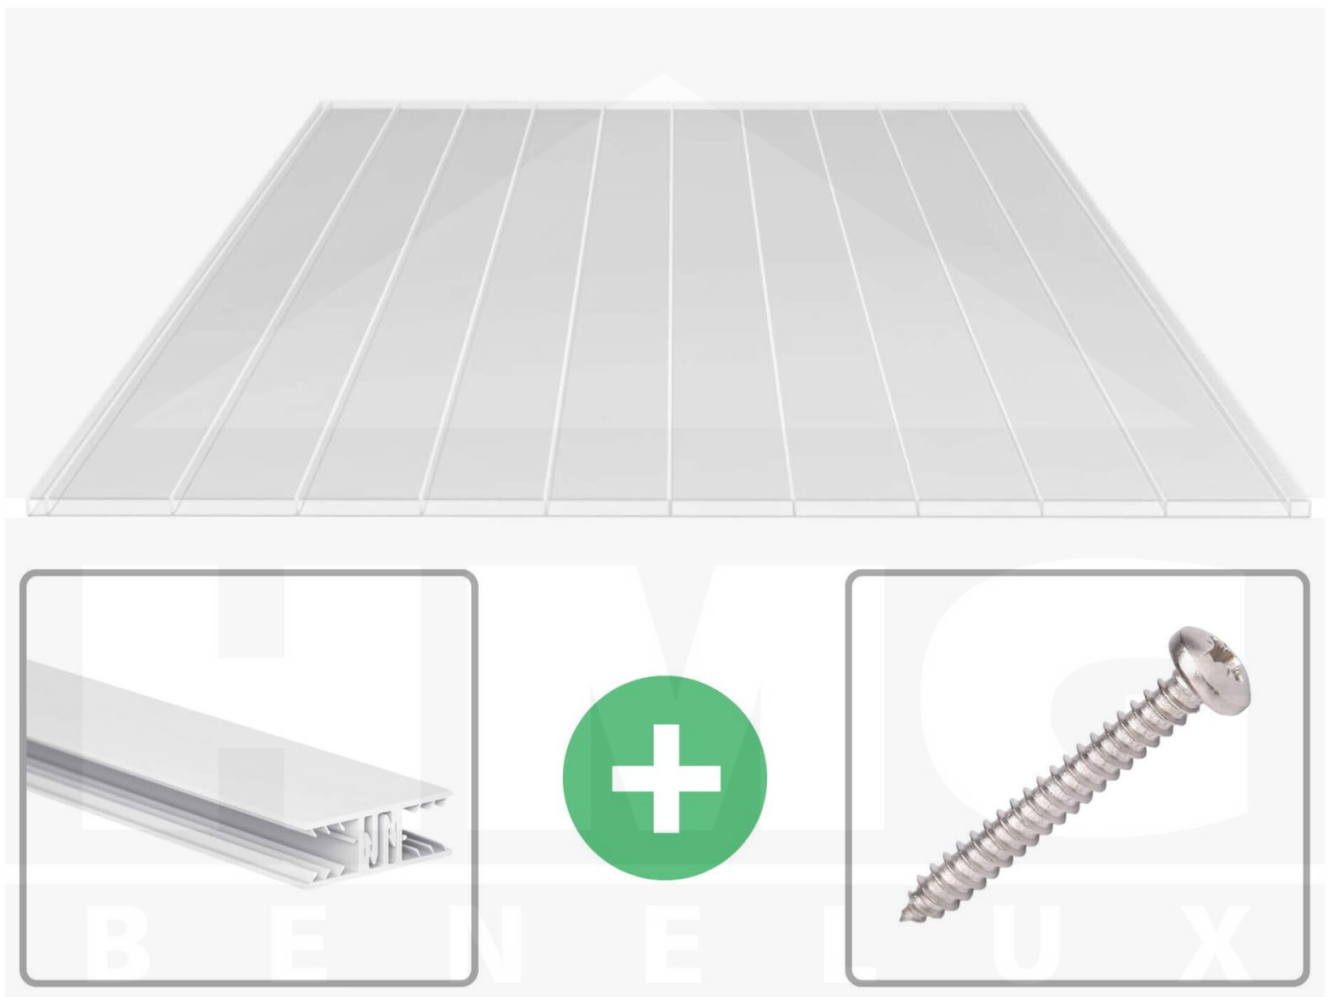

Acrylaat kanaalplaat | 16 mm | Profiel Zeven | Voordeelpakket | Plaatbreedte 980 mm | Helder | Brede kanaal | Breedte 5,17 m | Lengte 5,00

Artikelnr.: 70075ZS965050

Direct naar het artikel:

Scan deze barcode gewoon met uw mobiel en u komt direct aan naar het product met verdere informatie, afbeeldingen, video's, etc.

Productinfo

Acrylaat kanaalplaten 16 mm

Deze 2-wandige kanaalplaat heeft een dikte van 16 mm en is ook onder de naam VLF-SDP16-AC96 breedkamer bekend. Deze acrylaat kanaalplaat in de kleur glashelder, laat ca. 87% licht door en is verkrijgbaar in lengtes van 2 tot 7 m. De platen worden nauwkeurig op bestelling in de lengte op maat gezaagd. Berekend wordt de hele plaat, rest stukken worden meegestuurd. De plaatbreedte is 980 mm.

Dekkende breedte

Eerste plaat met profiel = 1090 mm, elke volgende plaat met profiel + 1020 mm

Tussenmaten mogelijk door zelf smaller te zagen.

Montage profiel Zeven

Het montage profiel Zeven is een 70 mm breed profiel en bestaat uit hoogwaardig PVC in kozijn kwaliteit, die door het klik-systeem heel makkelijk gemonteert kan worden. Dit montage profiel is in de kleur wit in lengtes van 2,00 - 7,02 m voor 10 mm en 16 mm sterke kanaalplaten en massieve platen verkrijgbaar. De koppelprofielen bestaan uit 2 delen (onder- en bovenprofiel), de randprofielen uit 3 delen (onder- en bovenprofiel plus een randdeel om in te schuiven).

Bijzonderheid

Met het klik-systeem is de montage heel makkelijk omdat alleen het onderprofiel vast geschroefd wordt en het bovenprofiel erop geklikt wordt. De geïntegreerde afdichting (d.m.v. co-extrusie) garandeert 100% afdichting. De extra grote inschuifdiepte verhoogt de speelruimte bij het uitzetten van kunststofplaten en een speciale geïntegreerde stopper voorkomt het te diep inschuiven van de kanaalplaten.