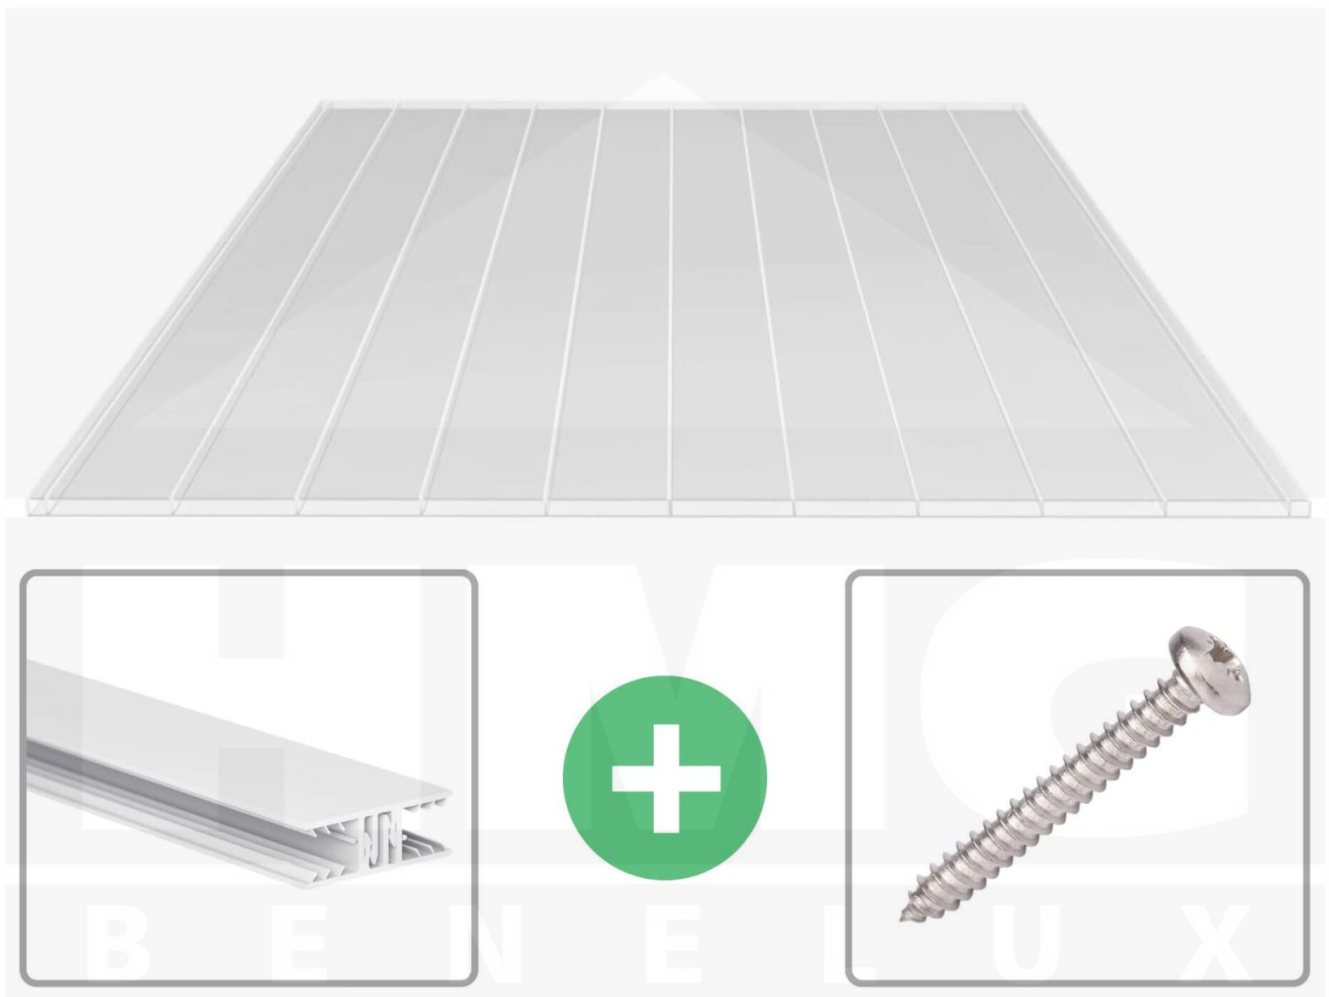

Acrylaat kanaalplaat | 16 mm | Profiel Zeven | Voordeelpakket | Plaatbreedte 980 mm | Helder | Brede kanaal | Breedte 6,19 m | Lengte 2,50

Artikelnr.: 70075ZS966025

Direct naar het artikel:

Scan deze barcode gewoon met uw mobiel en u komt direct aan naar het product met verdere informatie, afbeeldingen, video's, etc.

Productinfo

Acrylaat kanaalplaten 16 mm

Deze 2-wandige kanaalplaat heeft een dikte van 16 mm en is ook onder de naam VLF-SDP16-AC96 breedkamer bekend. Deze acrylaat kanaalplaat in de kleur glashelder, laat ca. 87% licht door en is verkrijgbaar in lengtes van 2 tot 7 m. De platen worden nauwkeurig op bestelling in de lengte op maat gezaagd. Berekend wordt de hele plaat, rest stukken worden meegestuurd. De plaatbreedte is 980 mm.

Dekkende breedte

Eerste plaat met profiel = 1090 mm, elke volgende plaat met profiel + 1020 mm

Tussenmaten mogelijk door zelf smaller te zagen.

Montage profiel Zeven

Het montage profiel Zeven is een 70 mm breed profiel en bestaat uit hoogwaardig PVC in kozijn kwaliteit, die door het klik-systeem heel makkelijk gemonteert kan worden. Dit montage profiel is in de kleur wit in lengtes van 2,00 - 7,02 m voor 10 mm en 16 mm sterke kanaalplaten en massieve platen verkrijgbaar. De koppelprofielen bestaan uit 2 delen (onder- en bovenprofiel), de randprofielen uit 3 delen (onder- en bovenprofiel plus een randdeel om in te schuiven).

Bijzonderheid

Met het klik-systeem is de montage heel makkelijk omdat alleen het onderprofiel vast geschroefd wordt en het bovenprofiel erop geklikt wordt. De geïntgreerde afdichting (d.m.v. co-extrusie) garandeert 100% afdichting. De extra grote inschuifdiepte verhoogt de speelruimte bij het uitzetten van kunststofplaten en een speciale geïntgreerde stopper voorkomt het te diep inschuiven van de kanaalplaten.