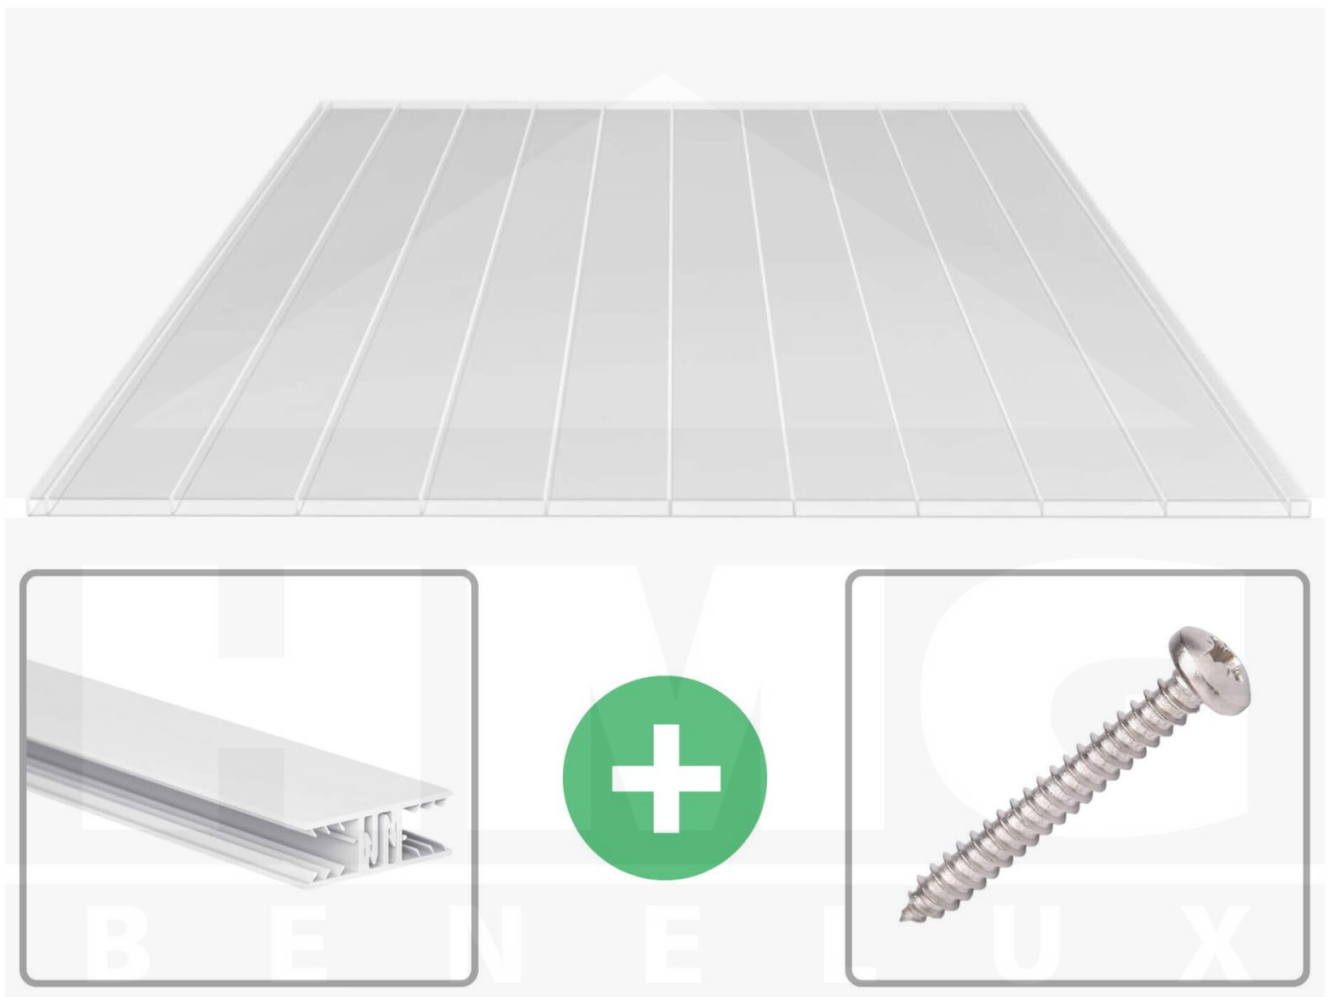

Acrylaat kanaalplaat | 16 mm | Profiel Zeven | Voordeelpakket | Plaatbreedte 980 mm | Helder | Brede kanaal | Breedte 6,19 m | Lengte 3,00

Artikelnr.: 70075ZS966030

Direct naar het artikel:

Scan deze barcode gewoon met uw mobiel en u komt direct aan naar het product met verdere informatie, afbeeldingen, video's, etc.

Productinfo

Acrylaat kanaalplaten 16 mm

Deze 2-wandige kanaalplaat heeft een dikte van 16 mm en is ook onder de naam VLF-SDP16-AC96 breedkamer bekend. Deze acrylaat kanaalplaat in de kleur glashelder, laat ca. 87% licht door en is verkrijgbaar in lengtes van 2 tot 7 m. De platen worden nauwkeurig op bestelling in de lengte op maat gezaagd. Berekend wordt de hele plaat, rest stukken worden meegestuurd. De plaatbreedte is 980 mm.

Dekkende breedte

Eerste plaat met profiel = 1090 mm, elke volgende plaat met profiel + 1020 mm

Tussenmaten mogelijk door zelf smaller te zagen.

Montage profiel Zeven

Het montage profiel Zeven is een 70 mm breed profiel en bestaat uit hoogwaardig PVC in kozijn kwaliteit, die door het klik-systeem heel makkelijk gemonteert kan worden. Dit montage profiel is in de kleur wit in lengtes van 2,00 - 7,02 m voor 10 mm en 16 mm sterke kanaalplaten en massieve platen verkrijgbaar. De koppelprofielen bestaan uit 2 delen (onder- en bovenprofiel), de randprofielen uit 3 delen (onder- en bovenprofiel plus een randdeel om in te schuiven).

Bijzonderheid

Met het klik-systeem is de montage heel makkelijk omdat alleen het onderprofiel vast geschroefd wordt en het bovenprofiel erop geklikt wordt. De geïntegreerde afdichting (d.m.v. co-extrusie) garandeert 100% afdichting. De extra grote inschuifdiepte verhoogt de speelruimte bij het uitzetten van kunststofplaten en een speciale geïntegreerde stopper voorkomt het te diep inschuiven van de kanaalplaten.