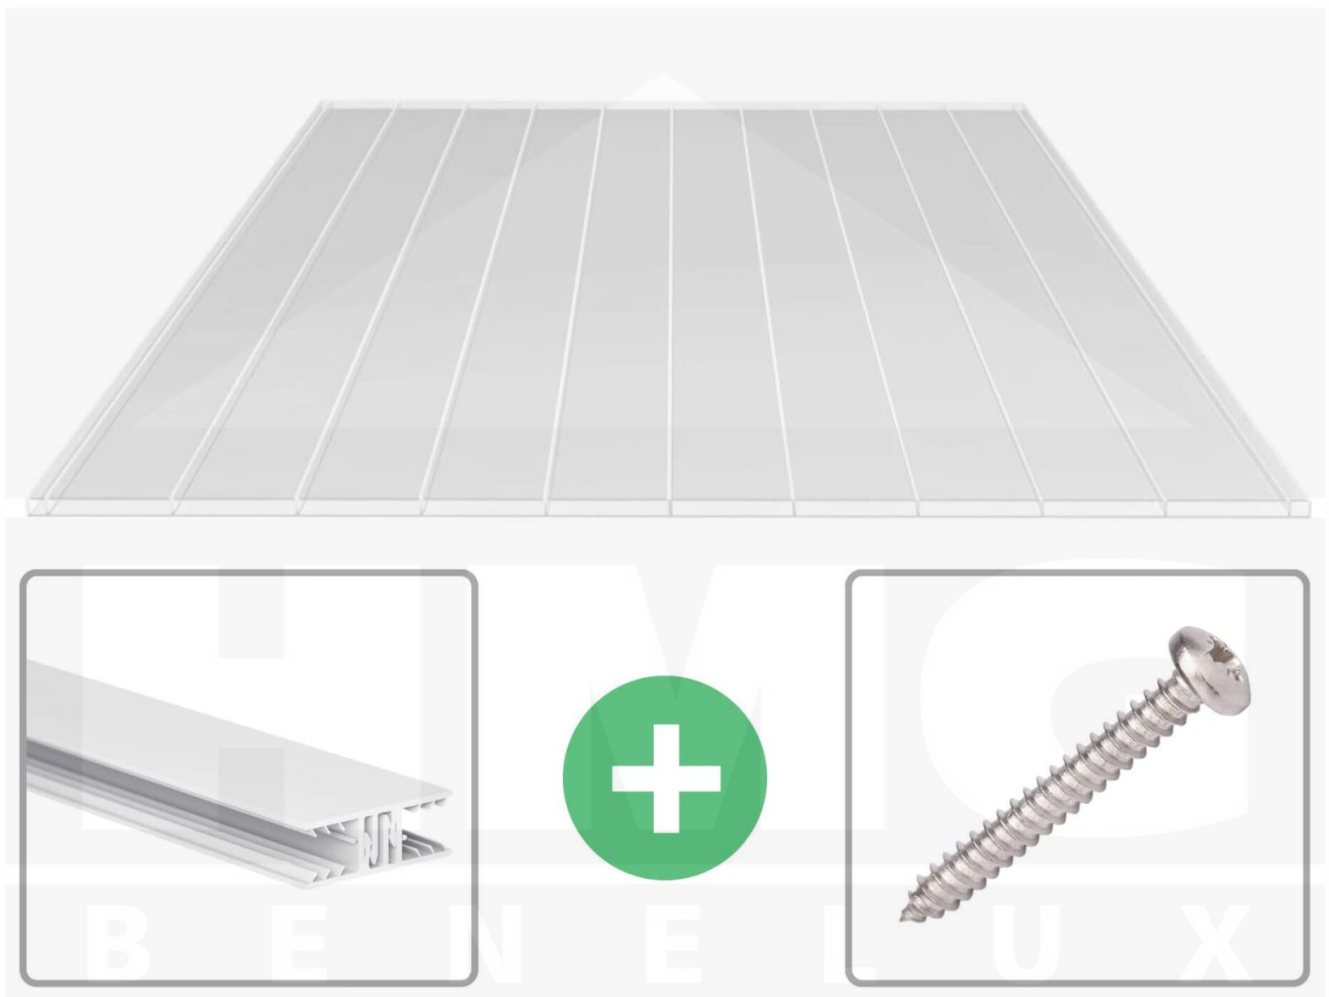

Acrylaat kanaalplaat | 16 mm | Profiel Zeven | Voordeelpakket | Plaatbreedte 980 mm | Helder | Brede kanaal | Breedte 7,21 m | Lengte 3,50

Artikelnr.: 70075ZS967035

Productinfo

Acrylaat kanaalplaten 16 mm

Deze 2-wandige kanaalplaat heeft een dikte van 16 mm en is ook onder de naam VLF-SDP16-AC96 breedkamer bekend. Deze acrylaat kanaalplaat in de kleur glashelder, laat ca. 87% licht door en is verkrijgbaar in lengtes van 2 tot 7 m. De platen worden nauwkeurig op bestelling in de lengte op maat gezaagd. Berekend wordt de hele plaat, rest stukken worden meegestuurd. De plaatbreedte is 980 mm.

Dekkende breedte

Eerste plaat met profiel = 1090 mm, elke volgende plaat met profiel + 1020 mm

Tussenmaten mogelijk door zelf smaller te zagen.

Montage profiel Zeven

Het montage profiel Zeven is een 70 mm breed profiel en bestaat uit hoogwaardig PVC in kozijn kwaliteit, die door het klik-systeem heel makkelijk gemonteert kan worden. Dit montage profiel is in de kleur wit in lengtes van 2,00 - 7,02 m voor 10 mm en 16 mm sterke kanaalplaten en massieve platen verkrijgbaar. De koppelprofielen bestaan uit 2 delen (onder- en bovenprofiel), de randprofielen uit 3 delen (onder- en bovenprofiel plus een randdeel om in te schuiven).

Bijzonderheid

Met het klik-systeem is de montage heel makkelijk omdat alleen het onderprofiel vast geschroefd wordt en het bovenprofiel erop geklikt wordt. De geïntegreerde afdichting (d.m.v. co-extrusie) garandeert 100% afdichting. De extra grote inschuifdiepte verhoogt de speelruimte bij het uitzetten van kunststofplaten en een speciale geïntegreerde stopper voorkomt het te diep inschuiven van de kanaalplaten.