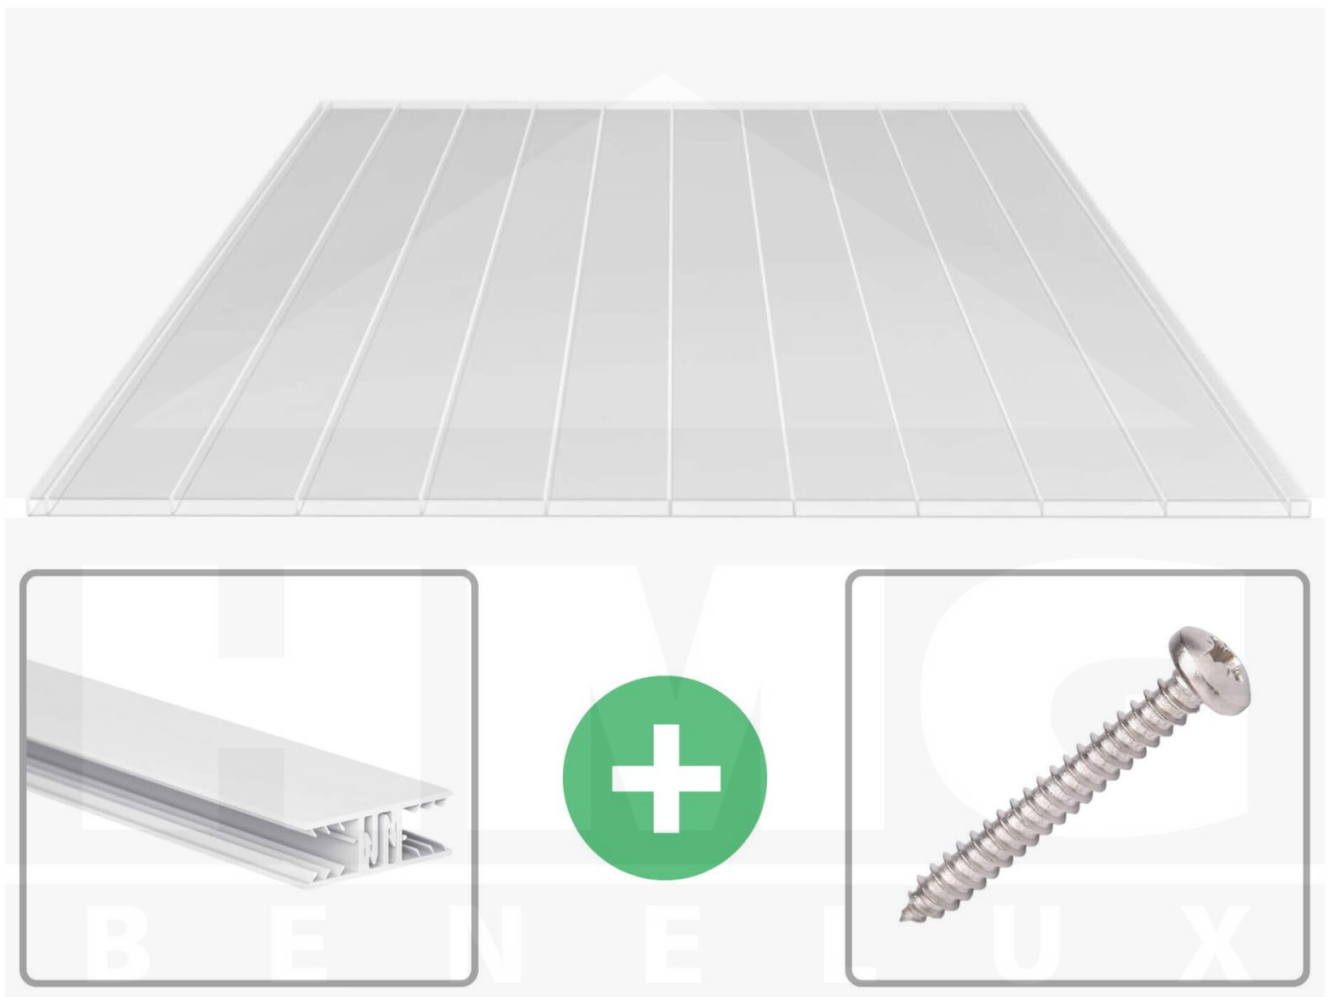

**Acrylaat kanaalplaat | 16 mm | Profiel Zeven | Voordeelpakket | Plaatbreedte 980 mm | Helder | Brede kanaal | Breedte 9,25 m | Lengte 4,50**

Artikelnr.: 70075ZS969045

**Direct naar het artikel:**

Scan deze barcode gewoon met uw mobiel en u komt direct aan naar het product met verdere informatie, afbeeldingen, video's, etc.

### Acrylaat kanaalplaten 16 mm

Deze 2-wandige kanaalplaat heeft een dikte van 16 mm en is ook onder de naam VLF-SDP16-AC96 breedkamer bekend. Deze acrylaat kanaalplaat in de kleur glashelder, laat ca. 87% licht door en is verkrijgbaar in lengtes van 2 tot 7 m. De platen worden nauwkeurig op bestelling in de lengte op maat gezaagd. Berekend wordt de hele plaat, rest stukken worden meegestuurd. De plaatbreedte is 980 mm.

### Bijzonderheid

Extra brede kamers van 96 mm, die het licht bijna ongebroken doorlaat (bijna net zoals glas). Bovenzijde met AntiDrop coating (geen druppelvorming).

### Montage profiel Zeven

Het montage profiel Zeven is een 70 mm breed profiel en bestaat uit hoogwaardig PVC in kozijn kwaliteit, die door het klik-systeem heel makkelijk gemonteert kan worden. Dit montage profiel is in de kleur wit in lengtes van 2,00 - 7,02 m voor 10 mm en 16 mm sterke kanaalplaten en massieve platen verkrijgbaar. De koppelprofielen bestaan uit 2 delen (onder- en bovenprofiel), de randprofielen uit 3 delen (onder- en bovenprofiel plus een randdeel om in te schuiven).