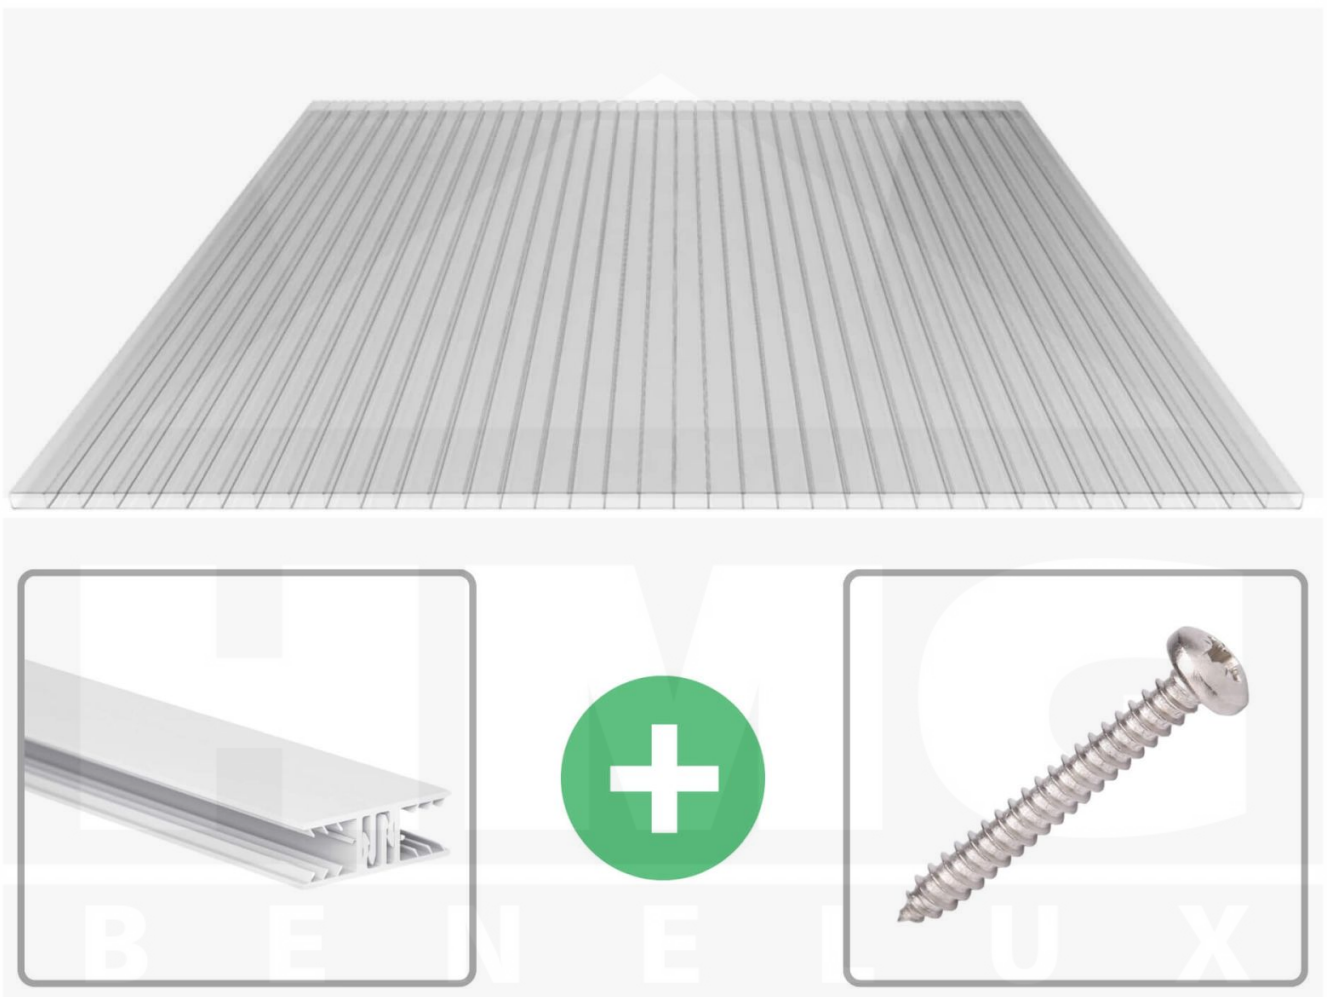

Acrylaat kanaalplaat | 16 mm | Profiel Zeven | Voordeelpakket | Plaatbreedte 980 mm | Helder | Breedte 3,13 m | Lengte 3,00 m

Artikelnr.: 70075ZSAC3030

Productinfo

Acrylaat kanaalplaten 16 mm

Deze 2-wandige kanaalplaat heeft een dikte van 16 mm en is ook onder de naam VLF-SDP16-AC bekend. Deze acrylaat kanaalplaat in de kleur glashelder, laat ca. 84% licht door en is verkrijgbaar in lengtes van 2 tot 7 m. De platen worden nauwkeurig op bestelling in de lengte op maat gezaagd. Berekend wordt de hele plaat, rest stukken worden meegestuurd. De plaatbreedte is 980 mm.

Producttoepassingen

Acrylaat kanaalplaten zijn UV-bestendig, vergelen niet en worden niet broos. Van wege de zeer hoge transparantie garanderen deze R.GLAS kanaalplaten de hoogste lichtdoorlatendheid en glans. Acrylaat is enorm slag- en breukvast, zeer goed bestand tegen normale weersinvloeden, hagelbestendig (Niet bij extreme weersomstandigheden - Zie garantievoorwaarden) en normaal ontvlambaar. AC kanaalplaten worden in de bouw-, tuinbouw-, agrarische en de particuliere sector als dakbedekking voor hallen, kassen, stallen, schuurtjes, fietsenstallingen, terrasoverkappingen, veranda's en carports toegepast. Ook worden dubbelwandige acrylaat kanaalplaten verticaal voor wanden en afscheidingen toegepast.

Dekkende breedte

Eerste plaat met profiel = 1090 mm, elke volgende plaat met profiel + 1020 mm

Tussenmaten mogelijk door zelf smaller te zagen.

Montage profiel Zeven

Het montage profiel Zeven is een 70 mm breed profiel en bestaat uit hoogwaardig PVC in kozijn kwaliteit, die door het klik-systeem heel makkelijk gemonteert kan worden. Dit montage profiel is in de kleur wit in lengtes van 2,00 - 7,02 m voor 10 mm en 16 mm sterke kanaalplaten en massieve platen verkrijgbaar. De koppelprofielen bestaan uit 2 delen (onder- en bovenprofiel), de randprofielen uit 3 delen (onder- en bovenprofiel plus een randdeel om in te schuiven).