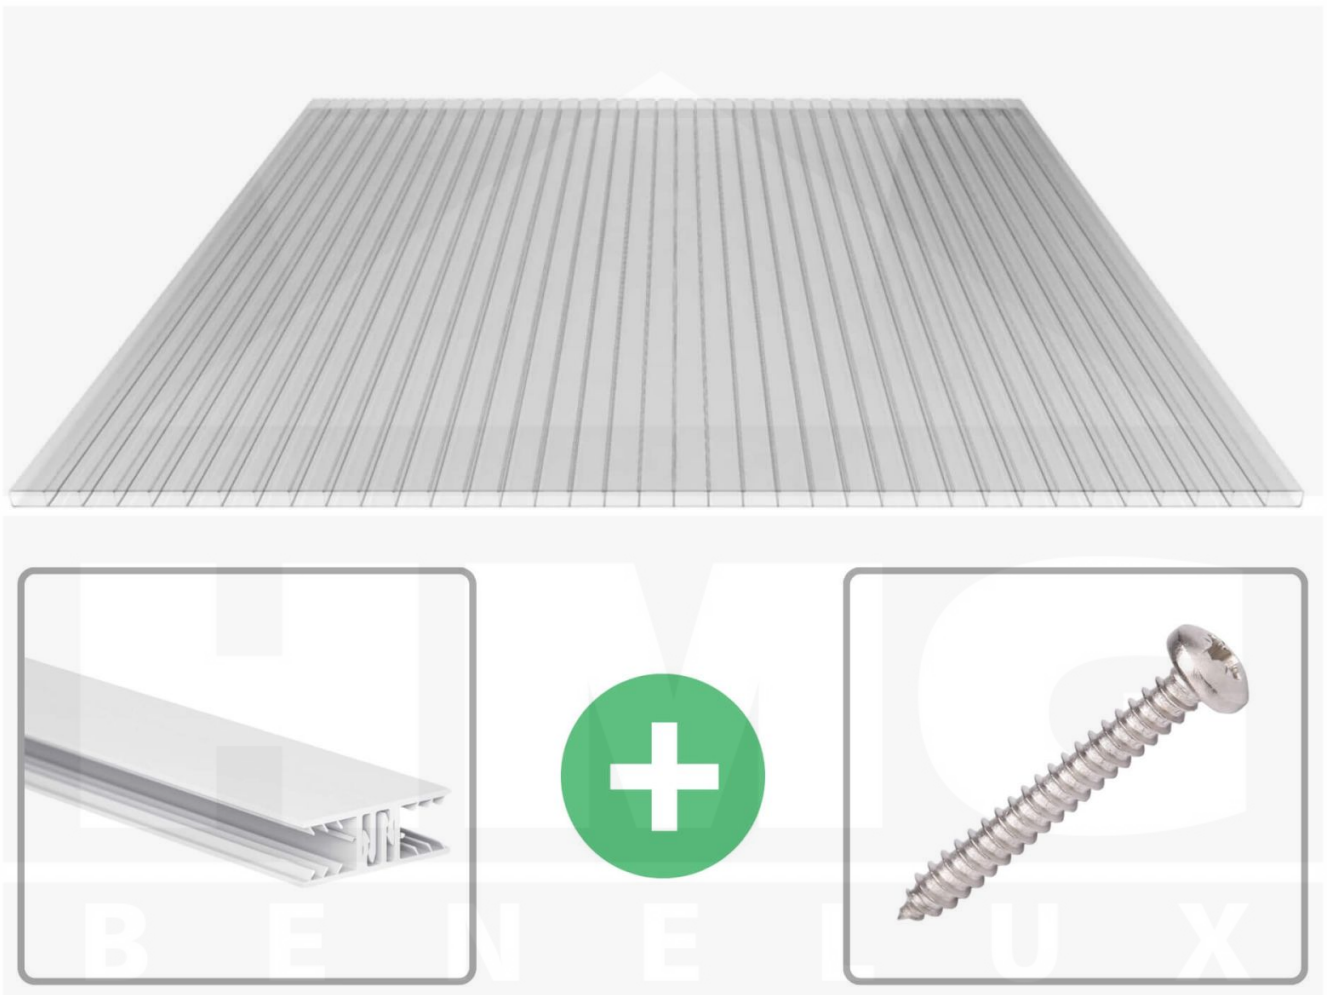

Acrylaat kanaalplaat | 16 mm | Profiel Zeven | Voordeelpakket | Plaatbreedte 980 mm | Helder | Breedte 3,13 m | Lengte 4,50 m

Artikelnr.: 70075ZSAC3045

Productinfo

Acrylaat kanaalplaten 16 mm

Deze 2-wandige kanaalplaat heeft een dikte van 16 mm en is ook onder de naam VLF-SDP16-AC bekend. Deze acrylaat kanaalplaat in de kleur glashelder, laat ca. 84% licht door en is verkrijgbaar in lengtes van 2 tot 7 m. De platen worden nauwkeurig op bestelling in de lengte op maat gezaagd. Berekend wordt de hele plaat, rest stukken worden meegestuurd. De plaatbreedte is 980 mm.

Producttoepassingen

Acrylaat kanaalplaten zijn UV-bestendig, vergelen niet en worden niet broos. Van wege de zeer hoge transparantie garanderen deze R.GLAS kanaalplaten de hoogste lichtdoorlatendheid en glans. Acrylaat is enorm slag- en breukvast, zeer goed bestand tegen normale weersinvloeden, hagelbestendig (Niet bij extreme weersomstandigheden - Zie garantievoorwaarden) en normaal ontvlambaar. AC kanaalplaten worden in de bouw-, tuinbouw-, agrarische en de particuliere sector als dakbedekking voor hallen, kassen, stallen, schuurtjes, fietsenstallingen, terrasoverkappingen, veranda's en carports toegepast. Ook worden dubbelwandige acrylaat kanaalplaten verticaal voor wanden en afscheidingen toegepast.

Dekkende breedte

Eerste plaat met profiel = 1090 mm, elke volgende plaat met profiel + 1020 mm

Tussenmaten mogelijk door zelf smaller te zagen.

Montage profiel Zeven

Het montage profiel Zeven is een 70 mm breed profiel en bestaat uit hoogwaardig PVC in kozijn kwaliteit, die door het klik-systeem heel makkelijk gemonteert kan worden. Dit montage profiel is in de kleur wit in lengtes van 2,00 - 7,02 m voor 10 mm en 16 mm sterke kanaalplaten en massieve platen verkrijgbaar. De koppelprofielen bestaan uit 2 delen (onder- en bovenprofiel), de randprofielen uit 3 delen (onder- en bovenprofiel plus een randdeel om in te schuiven).