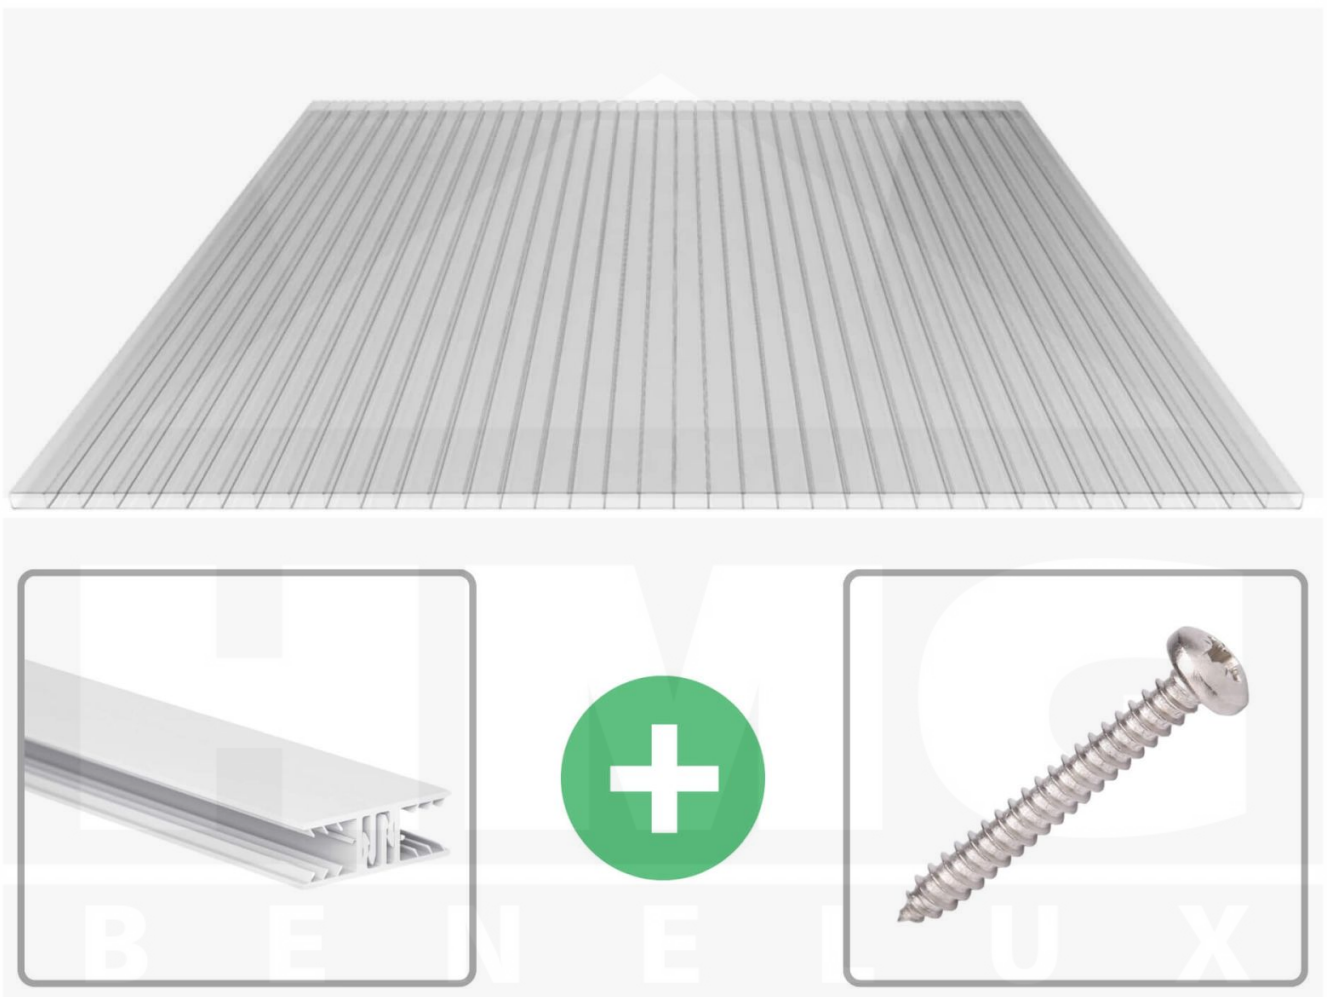

**Acrylaat kanaalplaat | 16 mm | Profiel Zeven | Voordeelpakket | Plaatbreedte 980 mm | Helder | Breedte 4,15 m | Lengte 2,50 m**

Artikelnr.: 70075ZSAC4025

**Direct naar het artikel:**

Scan deze barcode gewoon met uw mobiel en u komt direct aan naar het product met verdere informatie, afbeeldingen, video's, etc.

### Acrylaat kanaalplaten 16 mm

Deze 2-wandige kanaalplaat heeft een dikte van 16 mm en is ook onder de naam VLF-SDP16-AC bekend. Deze acrylaat kanaalplaat in de kleur glashelder, laat ca. 84% licht door en is verkrijgbaar in lengtes van 2 tot 7 m. De platen worden nauwkeurig op bestelling in de lengte op maat gezaagd. Berekend wordt de hele plaat, rest stukken worden meegestuurd. De plaatbreedte is 980 mm.

### Bijzonderheid

Zeer heldere kanaalplaat, die het licht bijna ongebroken doorlaat (bijna net zoals glas). Bovenzijde met AntiDrop coating (geen druppelvorming).

### Montage profiel Zeven

Het montage profiel Zeven is een 70 mm breed profiel en bestaat uit hoogwaardig PVC in kozijn kwaliteit, die door het klik-systeem heel makkelijk gemonteert kan worden. Dit montage profiel is in de kleur wit in lengtes van 2,00 - 7,02 m voor 10 mm en 16 mm sterke kanaalplaten en massieve platen verkrijgbaar. De koppelprofielen bestaan uit 2 delen (onder- en bovenprofiel), de randprofielen uit 3 delen (onder- en bovenprofiel plus een randdeel om in te schuiven).