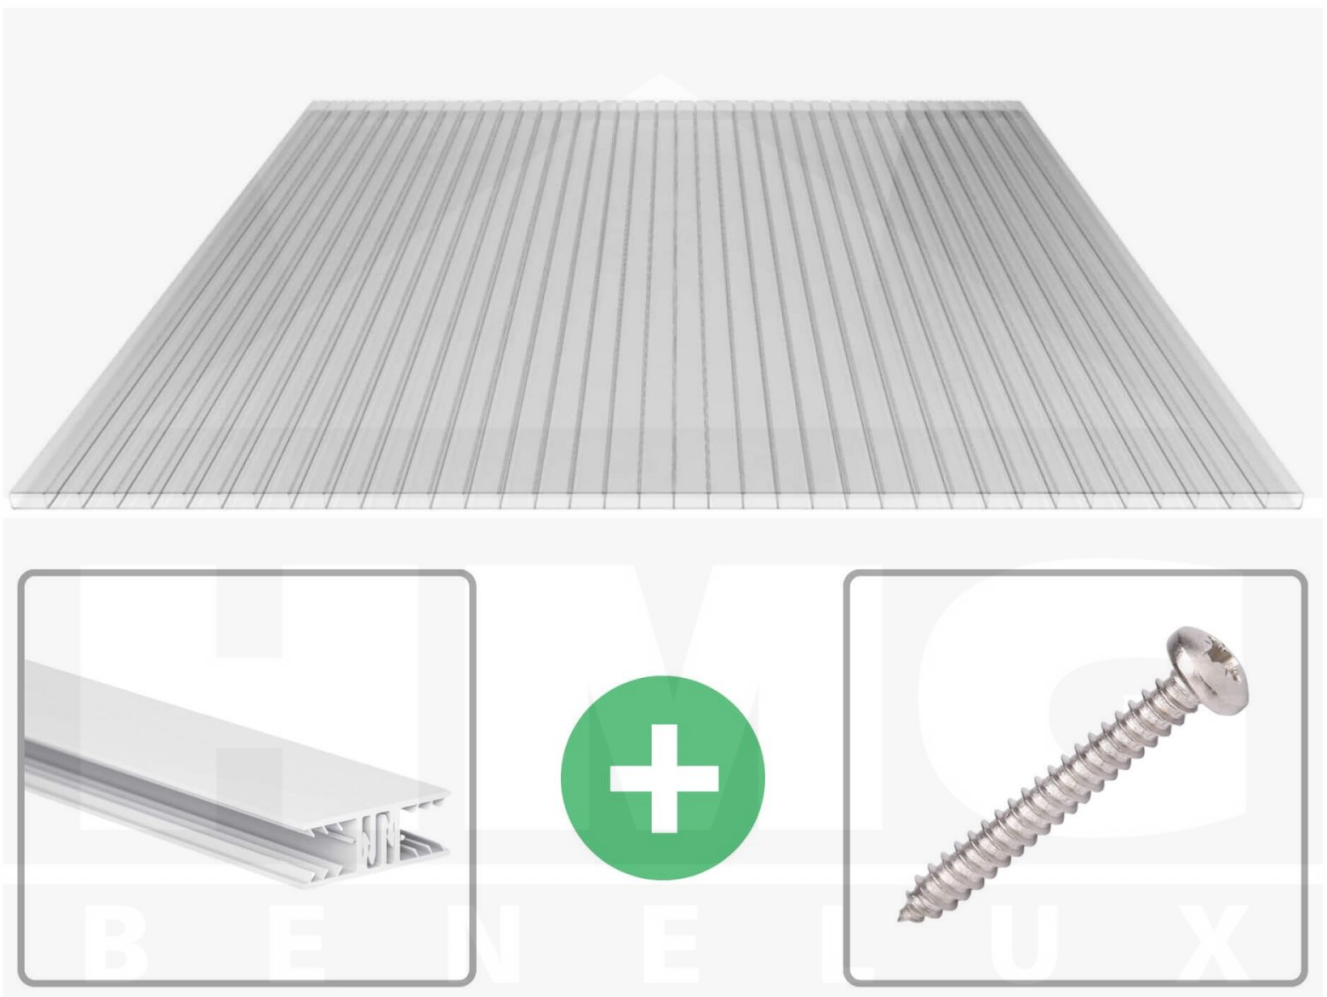

**Acrylaat kanaalplaat | 16 mm | Profiel Zeven | Voordeelpakket | Plaatbreedte 980 mm | Helder | Breedte 4,15 m | Lengte 3,00 m**

Artikelnr.: 70075ZSAC4030

**Direct naar het artikel:**

Scan deze barcode gewoon met uw mobiel en u komt direct aan naar het product met verdere informatie, afbeeldingen, video's, etc.

### Acrylaat kanaalplaten 16 mm

Deze 2-wandige kanaalplaat heeft een dikte van 16 mm en is ook onder de naam VLF-SDP16-AC bekend. Deze acrylaat kanaalplaat in de kleur glashelder, laat ca. 84% licht door en is verkrijgbaar in lengtes van 2 tot 7 m. De platen worden nauwkeurig op bestelling in de lengte op maat gezaagd. Berekend wordt de hele plaat, rest stukken worden meegestuurd. De plaatbreedte is 980 mm.

### Bijzonderheid

Zeer heldere kanaalplaat, die het licht bijna ongebroken doorlaat (bijna net zoals glas). Bovenzijde met AntiDrop coating (geen druppelvorming).

### Montage profiel Zeven

Het montage profiel Zeven is een 70 mm breed profiel en bestaat uit hoogwaardig PVC in kozijn kwaliteit, die door het klik-systeem heel makkelijk gemonteert kan worden. Dit montage profiel is in de kleur wit in lengtes van 2,00 - 7,02 m voor 10 mm en 16 mm sterke kanaalplaten en massieve platen verkrijgbaar. De koppelprofielen bestaan uit 2 delen (onder- en bovenprofiel), de randprofielen uit 3 delen (onder- en bovenprofiel plus een randdeel om in te schuiven).