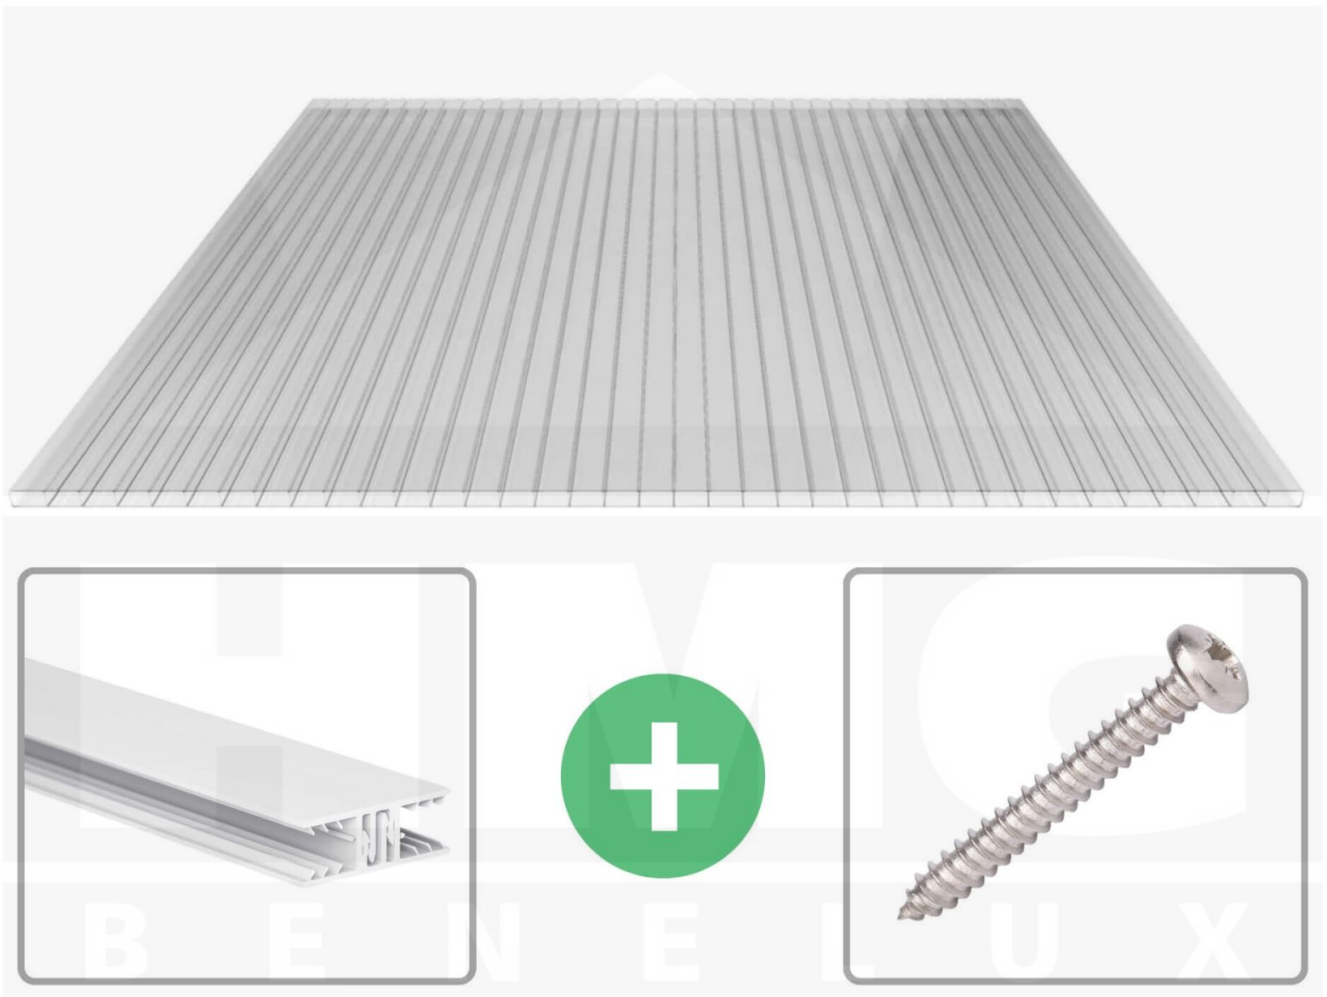

Acrylaat kanaalplaat | 16 mm | Profiel Zeven | Voordeelpakket | Plaatbreedte 980 mm | Helder | Breedte 4,15 m | Lengte 3,50 m

Artikelnr.: 70075ZSAC4035

Productinfo

Acrylaat kanaalplaten 16 mm

Deze 2-wandige kanaalplaat heeft een dikte van 16 mm en is ook onder de naam VLF-SDP16-AC bekend. Deze acrylaat kanaalplaat in de kleur glashelder, laat ca. 84% licht door en is verkrijgbaar in lengtes van 2 tot 7 m. De platen worden nauwkeurig op bestelling in de lengte op maat gezaagd. Berekend wordt de hele plaat, rest stukken worden meegestuurd. De plaatbreedte is 980 mm.

Producttoepassingen

Acrylaat kanaalplaten zijn UV-bestendig, vergelen niet en worden niet broos. Van wege de zeer hoge transparantie garanderen deze R.GLAS kanaalplaten de hoogste lichtdoorlatendheid en glans. Acrylaat is enorm slag- en breukvast, zeer goed bestand tegen normale weersinvloeden, hagelbestendig (Niet bij extreme weersomstandigheden - Zie garantievoorwaarden) en normaal ontvlambaar. AC kanaalplaten worden in de bouw-, tuinbouw-, agrarische en de particuliere sector als dakbedekking voor hallen, kassen, stallen, schuurtjes, fietsenstallingen, terrasoverkappingen, veranda's en carports toegepast. Ook worden dubbelwandige acrylaat kanaalplaten verticaal voor wanden en afscheidingen toegepast.

Dekkende breedte

Eerste plaat met profiel = 1090 mm, elke volgende plaat met profiel + 1020 mm

Tussenmaten mogelijk door zelf smaller te zagen.

Montage profiel Zeven

Het montage profiel Zeven is een 70 mm breed profiel en bestaat uit hoogwaardig PVC in kozijn kwaliteit, die door het klik-systeem heel makkelijk gemonteert kan worden. Dit montage profiel is in de kleur wit in lengtes van 2,00 - 7,02 m voor 10 mm en 16 mm sterke kanaalplaten en massieve platen verkrijgbaar. De koppelprofielen bestaan uit 2 delen (onder- en bovenprofiel), de randprofielen uit 3 delen (onder- en bovenprofiel plus een randdeel om in te schuiven).