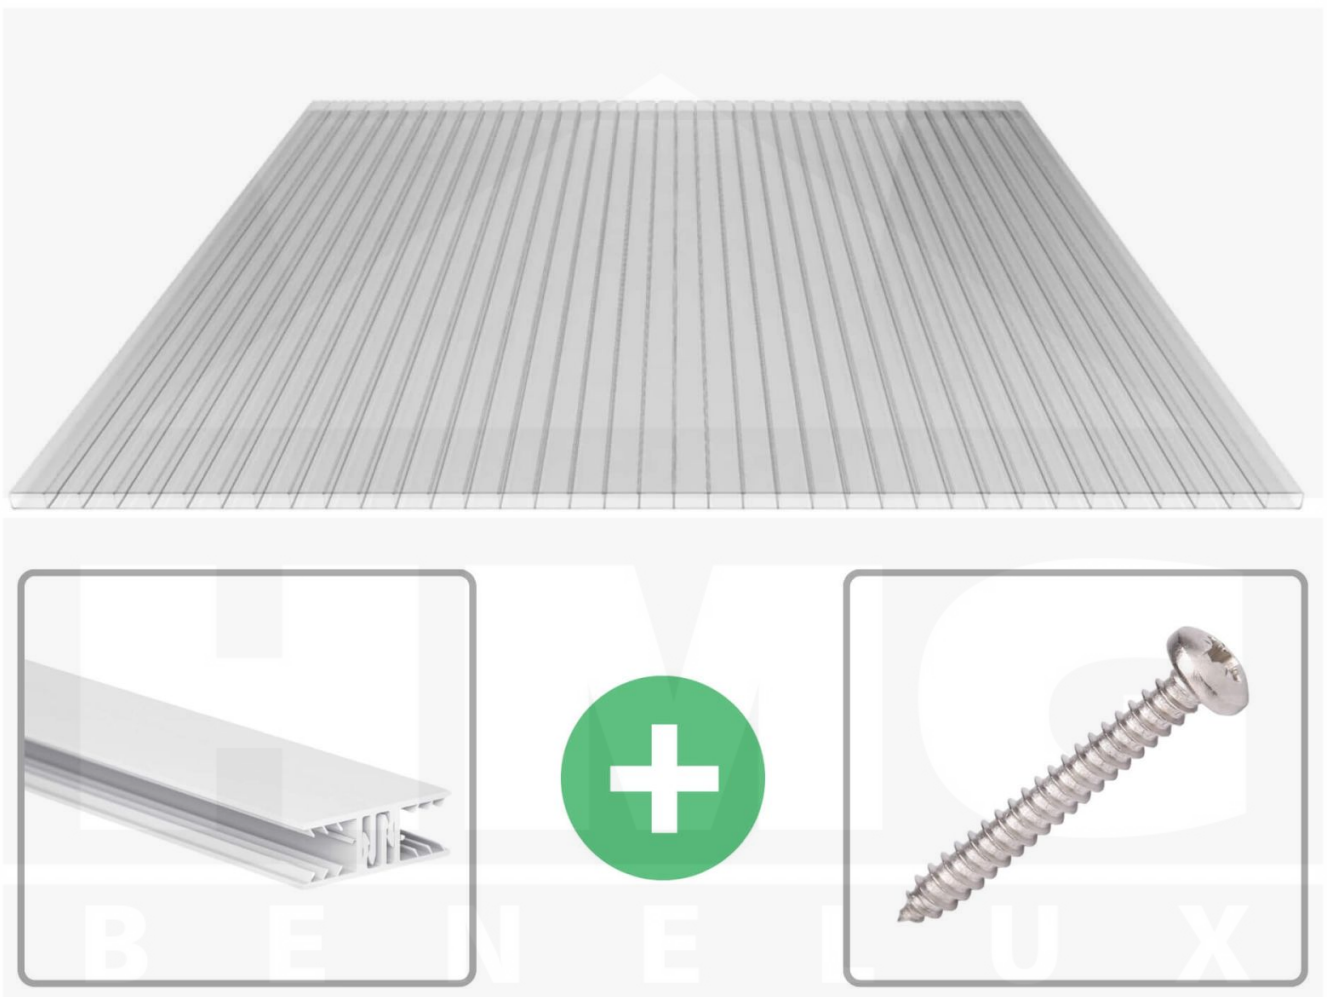

Acrylaat kanaalplaat | 16 mm | Profiel Zeven | Voordeelpakket | Plaatbreedte 980 mm | Helder | Breedte 4,15 m | Lengte 4,50 m

Artikelnr.: 70075ZSAC4045

Productinfo

Acrylaat kanaalplaten 16 mm

Deze 2-wandige kanaalplaat heeft een dikte van 16 mm en is ook onder de naam VLF-SDP16-AC bekend. Deze acrylaat kanaalplaat in de kleur glashelder, laat ca. 84% licht door en is verkrijgbaar in lengtes van 2 tot 7 m. De platen worden nauwkeurig op bestelling in de lengte op maat gezaagd. Berekend wordt de hele plaat, rest stukken worden meegestuurd. De plaatbreedte is 980 mm.

Producttoepassingen

Acrylaat kanaalplaten zijn UV-bestendig, vergelen niet en worden niet broos. Van wege de zeer hoge transparantie garanderen deze R.GLAS kanaalplaten de hoogste lichtdoorlatendheid en glans. Acrylaat is enorm slag- en breukvast, zeer goed bestand tegen normale weersinvloeden, hagelbestendig (Niet bij extreme weersomstandigheden - Zie garantievoorwaarden) en normaal ontvlambaar. AC kanaalplaten worden in de bouw-, tuinbouw-, agrarische en de particuliere sector als dakbedekking voor hallen, kassen, stallen, schuurtjes, fietsenstallingen, terrasoverkappingen, veranda's en carports toegepast. Ook worden dubbelwandige acrylaat kanaalplaten verticaal voor wanden en afscheidingen toegepast.

Dekkende breedte

Eerste plaat met profiel = 1090 mm, elke volgende plaat met profiel + 1020 mm

Tussenmaten mogelijk door zelf smaller te zagen.

Montage profiel Zeven

Het montage profiel Zeven is een 70 mm breed profiel en bestaat uit hoogwaardig PVC in kozijn kwaliteit, die door het klik-systeem heel makkelijk gemonteert kan worden. Dit montage profiel is in de kleur wit in lengtes van 2,00 - 7,02 m voor 10 mm en 16 mm sterke kanaalplaten en massieve platen verkrijgbaar. De koppelprofielen bestaan uit 2 delen (onder- en bovenprofiel), de randprofielen uit 3 delen (onder- en bovenprofiel plus een randdeel om in te schuiven).