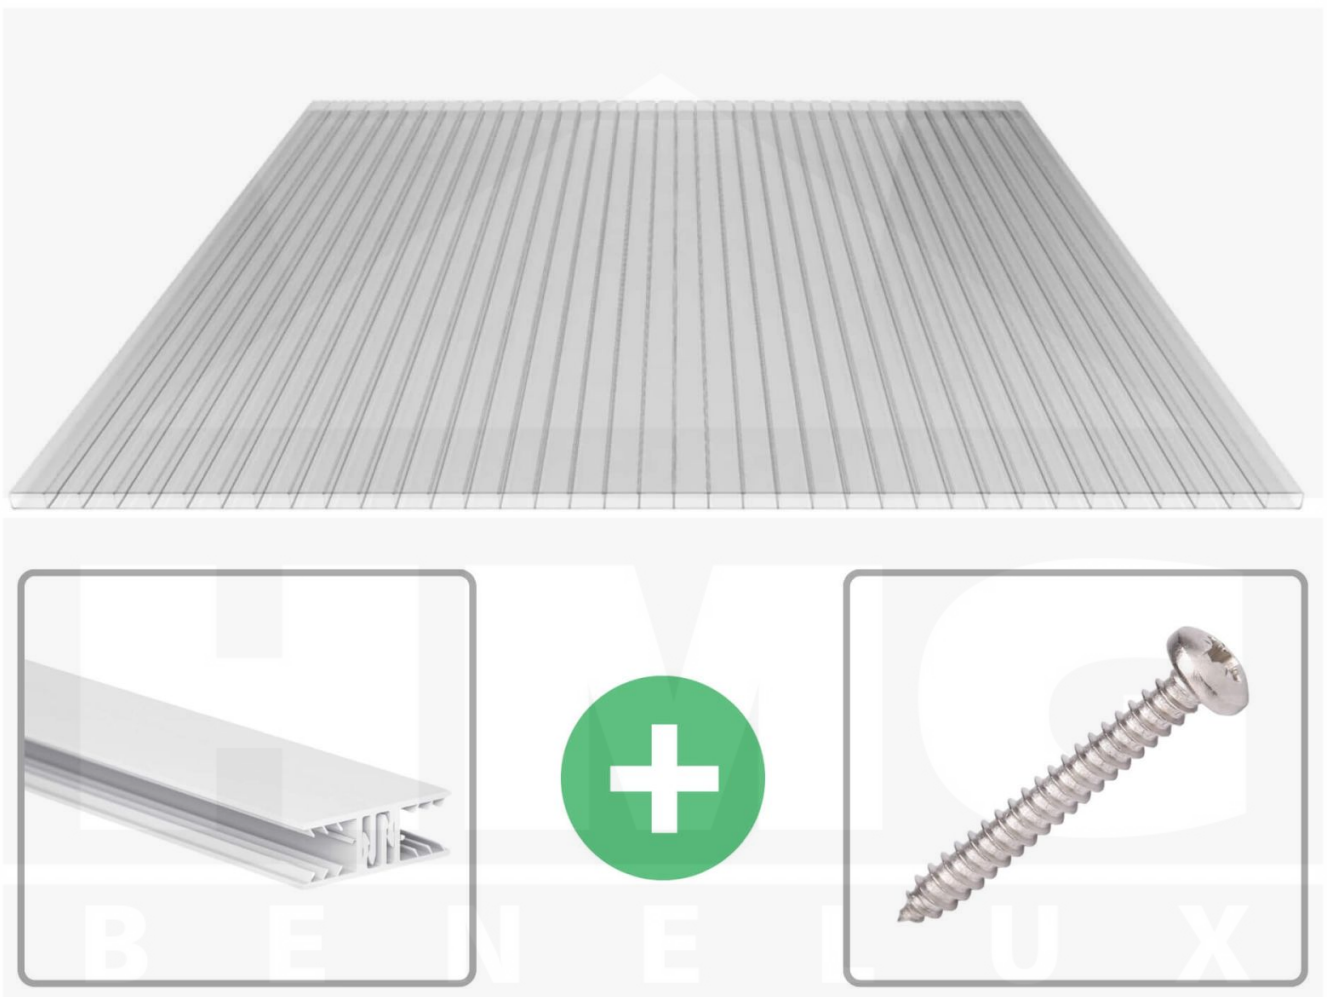

**Acrylaat kanaalplaat | 16 mm | Profiel Zeven | Voordeelpakket | Plaatbreedte 980 mm | Helder | Breedte 5,17 m | Lengte 3,00 m**

Artikelnr.: 70075ZSAC5030

### Acrylaat kanaalplaten 16 mm

Deze 2-wandige kanaalplaat heeft een dikte van 16 mm en is ook onder de naam VLF-SDP16-AC bekend. Deze acrylaat kanaalplaat in de kleur glashelder, laat ca. 84% licht door en is verkrijgbaar in lengtes van 2 tot 7 m. De platen worden nauwkeurig op bestelling in de lengte op maat gezaagd. Berekend wordt de hele plaat, rest stukken worden meegestuurd. De plaatbreedte is 980 mm.

### Bijzonderheid

Zeer heldere kanaalplaat, die het licht bijna ongebroken doorlaat (bijna net zoals glas). Bovenzijde met AntiDrop coating (geen druppelvorming).

### Montage profiel Zeven

Het montage profiel Zeven is een 70 mm breed profiel en bestaat uit hoogwaardig PVC in kozijn kwaliteit, die door het klik-systeem heel makkelijk gemonteert kan worden. Dit montage profiel is in de kleur wit in lengtes van 2,00 - 7,02 m voor 10 mm en 16 mm sterke kanaalplaten en massieve platen verkrijgbaar. De koppelprofielen bestaan uit 2 delen (onder- en bovenprofiel), de randprofielen uit 3 delen (onder- en bovenprofiel plus een randdeel om in te schuiven).