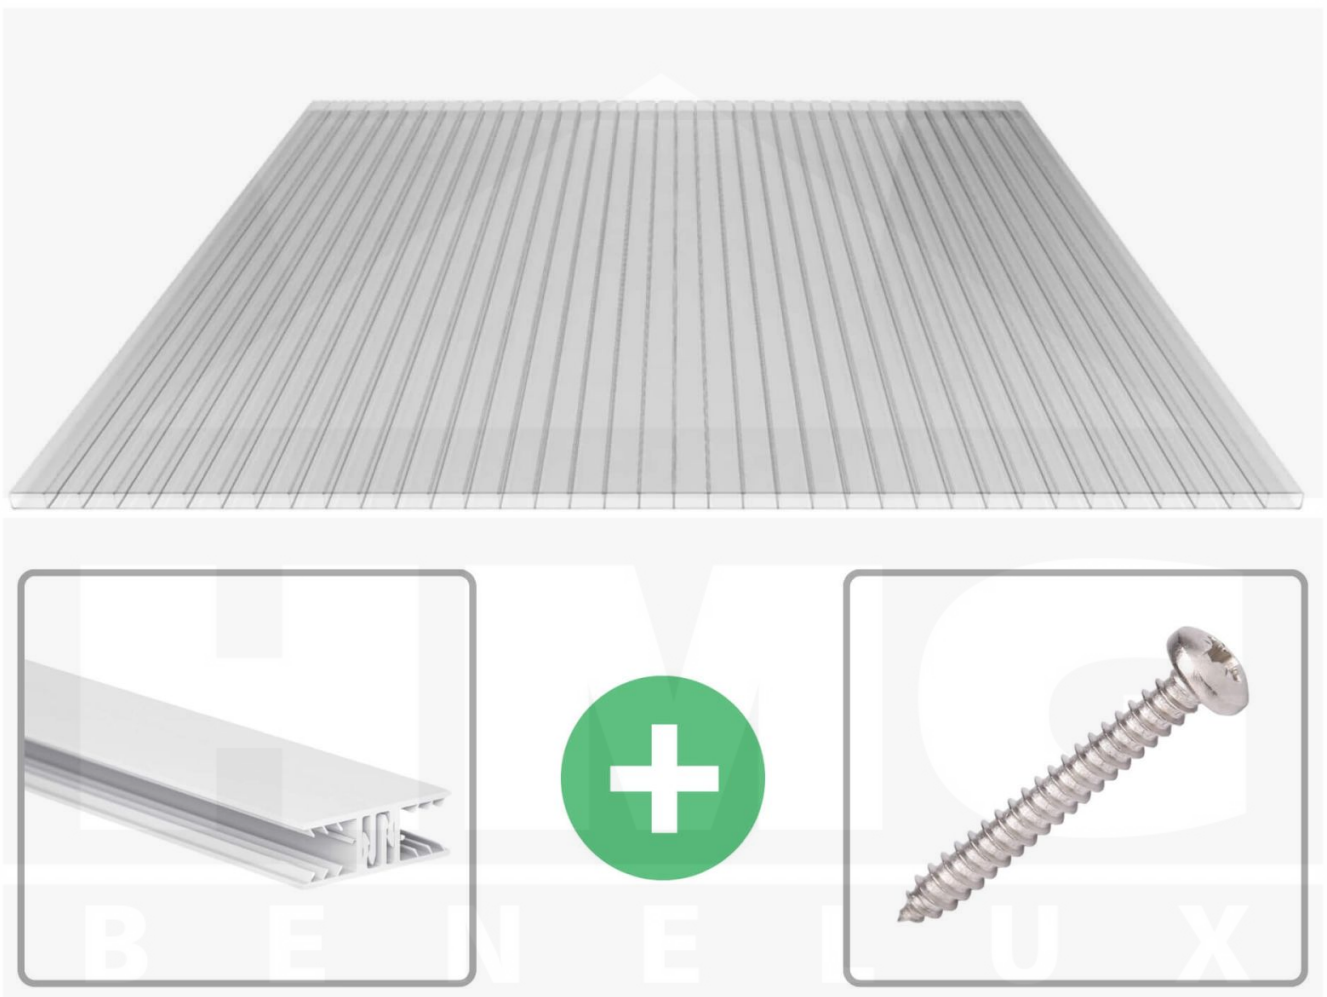

**Acrylaat kanaalplaat | 16 mm | Profiel Zeven | Voordeelpakket | Plaatbreedte 980 mm | Helder | Breedte 5,17 m | Lengte 4,50 m**

Artikelnr.: 70075ZSAC5045

### Acrylaat kanaalplaten 16 mm

Deze 2-wandige kanaalplaat heeft een dikte van 16 mm en is ook onder de naam VLF-SDP16-AC bekend. Deze acrylaat kanaalplaat in de kleur glashelder, laat ca. 84% licht door en is verkrijgbaar in lengtes van 2 tot 7 m. De platen worden nauwkeurig op bestelling in de lengte op maat gezaagd. Berekend wordt de hele plaat, rest stukken worden meegestuurd. De plaatbreedte is 980 mm.

### Bijzonderheid

Zeer heldere kanaalplaat, die het licht bijna ongebroken doorlaat (bijna net zoals glas). Bovenzijde met AntiDrop coating (geen druppelvorming).

### Montage profiel Zeven

Het montage profiel Zeven is een 70 mm breed profiel en bestaat uit hoogwaardig PVC in kozijn kwaliteit, die door het klik-systeem heel makkelijk gemonteert kan worden. Dit montage profiel is in de kleur wit in lengtes van 2,00 - 7,02 m voor 10 mm en 16 mm sterke kanaalplaten en massieve platen verkrijgbaar. De koppelprofielen bestaan uit 2 delen (onder- en bovenprofiel), de randprofielen uit 3 delen (onder- en bovenprofiel plus een randdeel om in te schuiven).