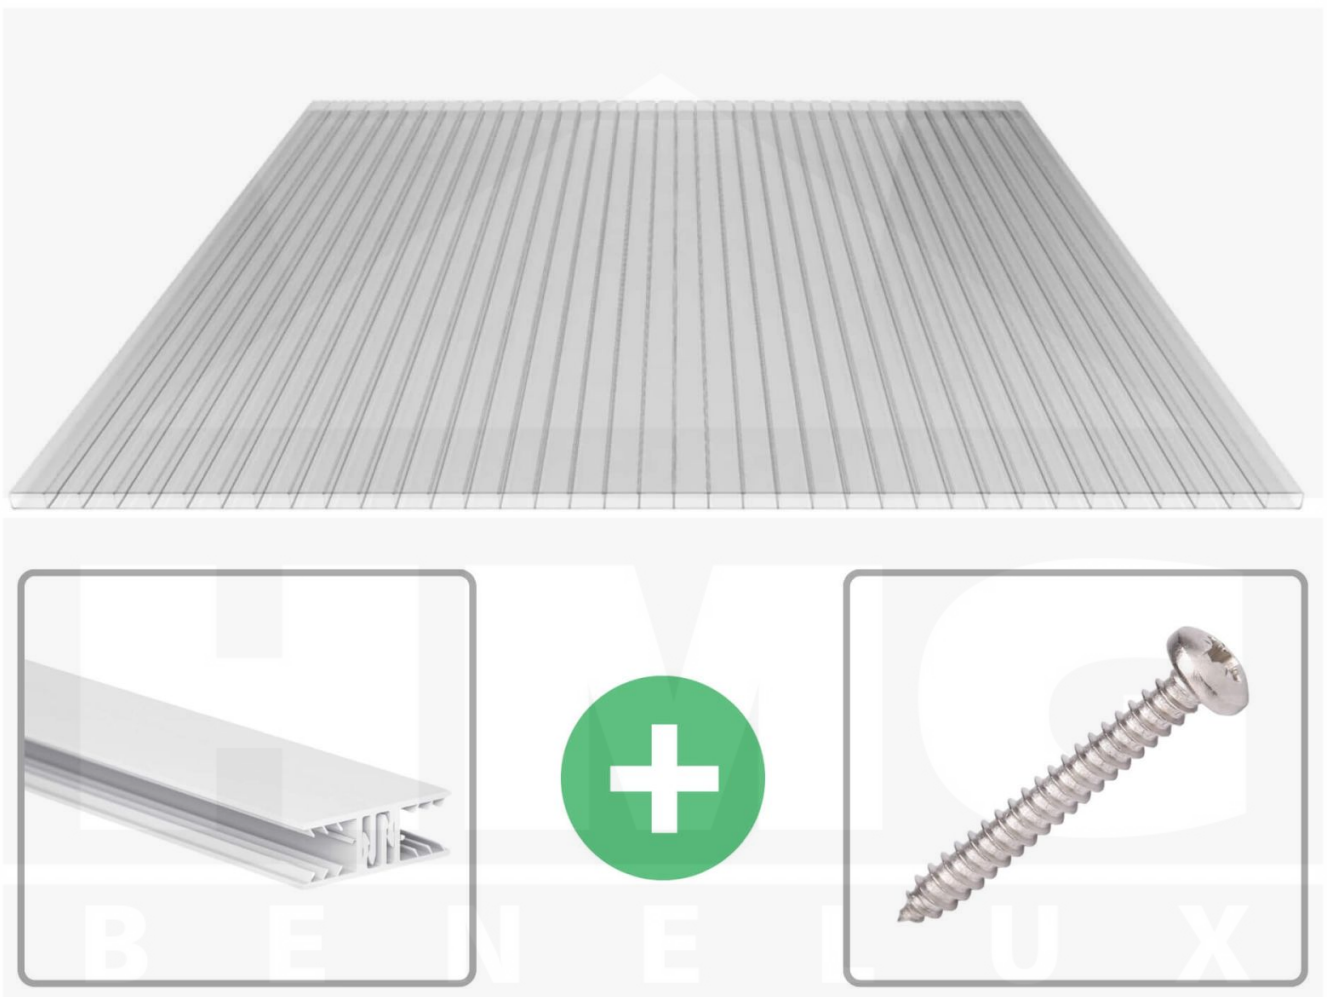

Acrylaat kanaalplaat | 16 mm | Profiel Zeven | Voordeelpakket | Plaatbreedte 980 mm | Helder | Breedte 6,19 m | Lengte 2,00 m

Artikelnr.: 70075ZSAC6020

Productinfo

Acrylaat kanaalplaten 16 mm

Deze 2-wandige kanaalplaat heeft een dikte van 16 mm en is ook onder de naam VLF-SDP16-AC bekend. Deze acrylaat kanaalplaat in de kleur glashelder, laat ca. 84% licht door en is verkrijgbaar in lengtes van 2 tot 7 m. De platen worden nauwkeurig op bestelling in de lengte op maat gezaagd. Berekend wordt de hele plaat, rest stukken worden meegestuurd. De plaatbreedte is 980 mm.

Producttoepassingen

Acrylaat kanaalplaten zijn UV-bestendig, vergelen niet en worden niet broos. Van wege de zeer hoge transparantie garanderen deze R.GLAS kanaalplaten de hoogste lichtdoorlatendheid en glans. Acrylaat is enorm slag- en breukvast, zeer goed bestand tegen normale weersinvloeden, hagelbestendig (Niet bij extreme weersomstandigheden - Zie garantievoorwaarden) en normaal ontvlambaar. AC kanaalplaten worden in de bouw-, tuinbouw-, agrarische en de particuliere sector als dakbedekking voor hallen, kassen, stallen, schuurtjes, fietsenstallingen, terrasoverkappingen, veranda's en carports toegepast. Ook worden dubbelwandige acrylaat kanaalplaten verticaal voor wanden en afscheidingen toegepast.

Dekkende breedte

Eerste plaat met profiel = 1090 mm, elke volgende plaat met profiel + 1020 mm

Tussenmaten mogelijk door zelf smaller te zagen.

Montage profiel Zeven

Het montage profiel Zeven is een 70 mm breed profiel en bestaat uit hoogwaardig PVC in kozijn kwaliteit, die door het klik-systeem heel makkelijk gemonteert kan worden. Dit montage profiel is in de kleur wit in lengtes van 2,00 - 7,02 m voor 10 mm en 16 mm sterke kanaalplaten en massieve platen verkrijgbaar. De koppelprofielen bestaan uit 2 delen (onder- en bovenprofiel), de randprofielen uit 3 delen (onder- en bovenprofiel plus een randdeel om in te schuiven).