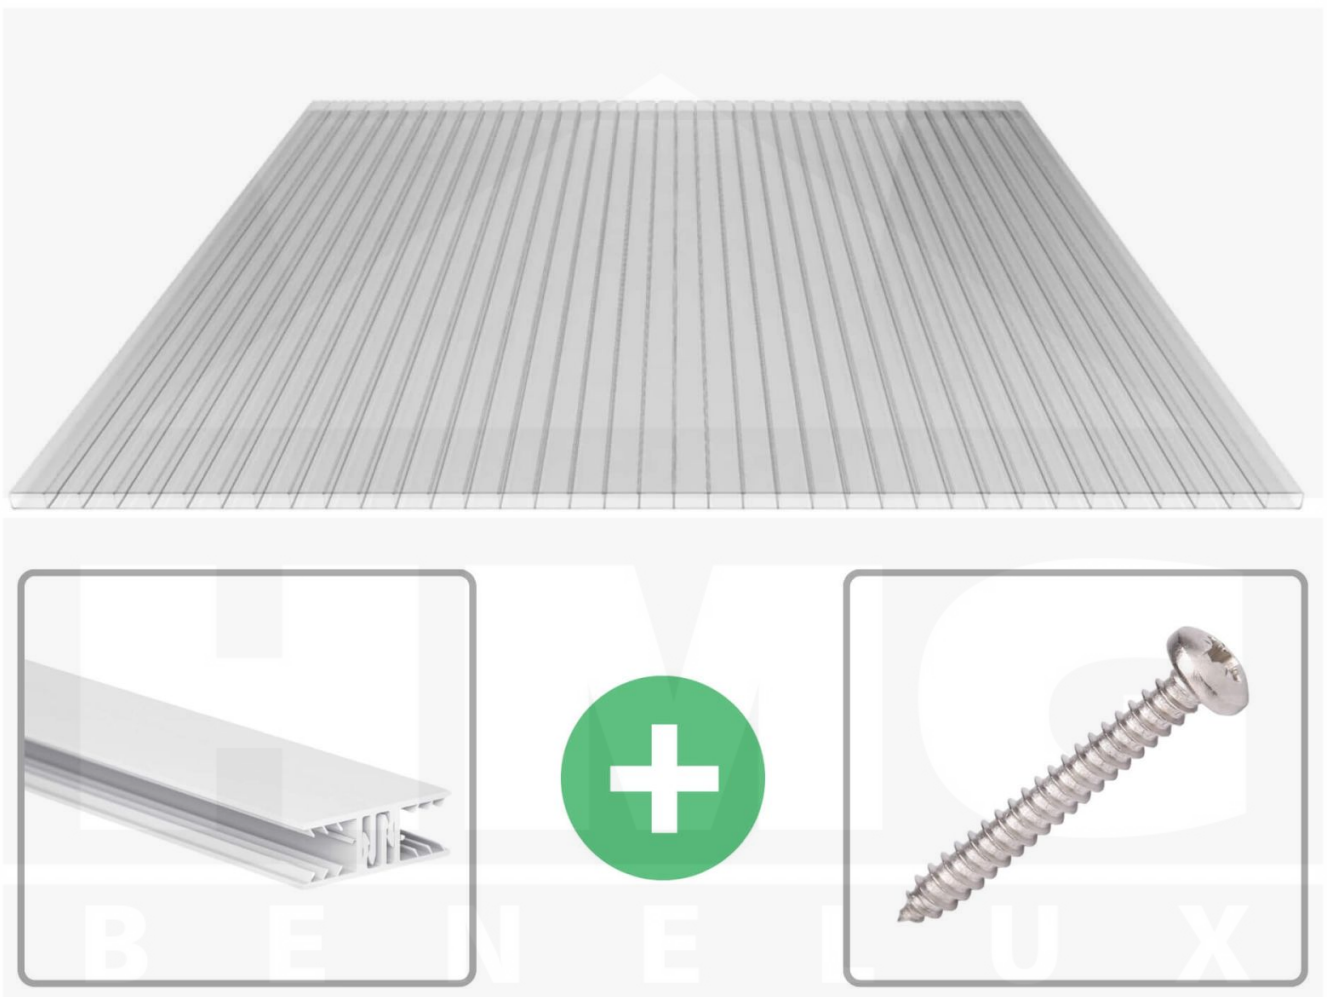

Acrylaat kanaalplaat | 16 mm | Profiel Zeven | Voordeelpakket | Plaatbreedte 980 mm | Helder | Breedte 6,19 m | Lengte 3,00 m

Artikelnr.: 70075ZSAC6030

Productinfo

Acrylaat kanaalplaten 16 mm

Deze 2-wandige kanaalplaat heeft een dikte van 16 mm en is ook onder de naam VLF-SDP16-AC bekend. Deze acrylaat kanaalplaat in de kleur glashelder, laat ca. 84% licht door en is verkrijgbaar in lengtes van 2 tot 7 m. De platen worden nauwkeurig op bestelling in de lengte op maat gezaagd. Berekend wordt de hele plaat, rest stukken worden meegestuurd. De plaatbreedte is 980 mm.

Producttoepassingen

Acrylaat kanaalplaten zijn UV-bestendig, vergelen niet en worden niet broos. Van wege de zeer hoge transparantie garanderen deze R.GLAS kanaalplaten de hoogste lichtdoorlatendheid en glans. Acrylaat is enorm slag- en breukvast, zeer goed bestand tegen normale weersinvloeden, hagelbestendig (Niet bij extreme weersomstandigheden - Zie garantievoorwaarden) en normaal ontvlambaar. AC kanaalplaten worden in de bouw-, tuinbouw-, agrarische en de particuliere sector als dakbedekking voor hallen, kassen, stallen, schuurtjes, fietsenstallingen, terrasoverkappingen, veranda's en carports toegepast. Ook worden dubbelwandige acrylaat kanaalplaten verticaal voor wanden en afscheidingen toegepast.

Dekkende breedte

Eerste plaat met profiel = 1090 mm, elke volgende plaat met profiel + 1020 mm

Tussenmaten mogelijk door zelf smaller te zagen.

Montage profiel Zeven

Het montage profiel Zeven is een 70 mm breed profiel en bestaat uit hoogwaardig PVC in kozijn kwaliteit, die door het klik-systeem heel makkelijk gemonteert kan worden. Dit montage profiel is in de kleur wit in lengtes van 2,00 - 7,02 m voor 10 mm en 16 mm sterke kanaalplaten en massieve platen verkrijgbaar. De koppelprofielen bestaan uit 2 delen (onder- en bovenprofiel), de randprofielen uit 3 delen (onder- en bovenprofiel plus een randdeel om in te schuiven).