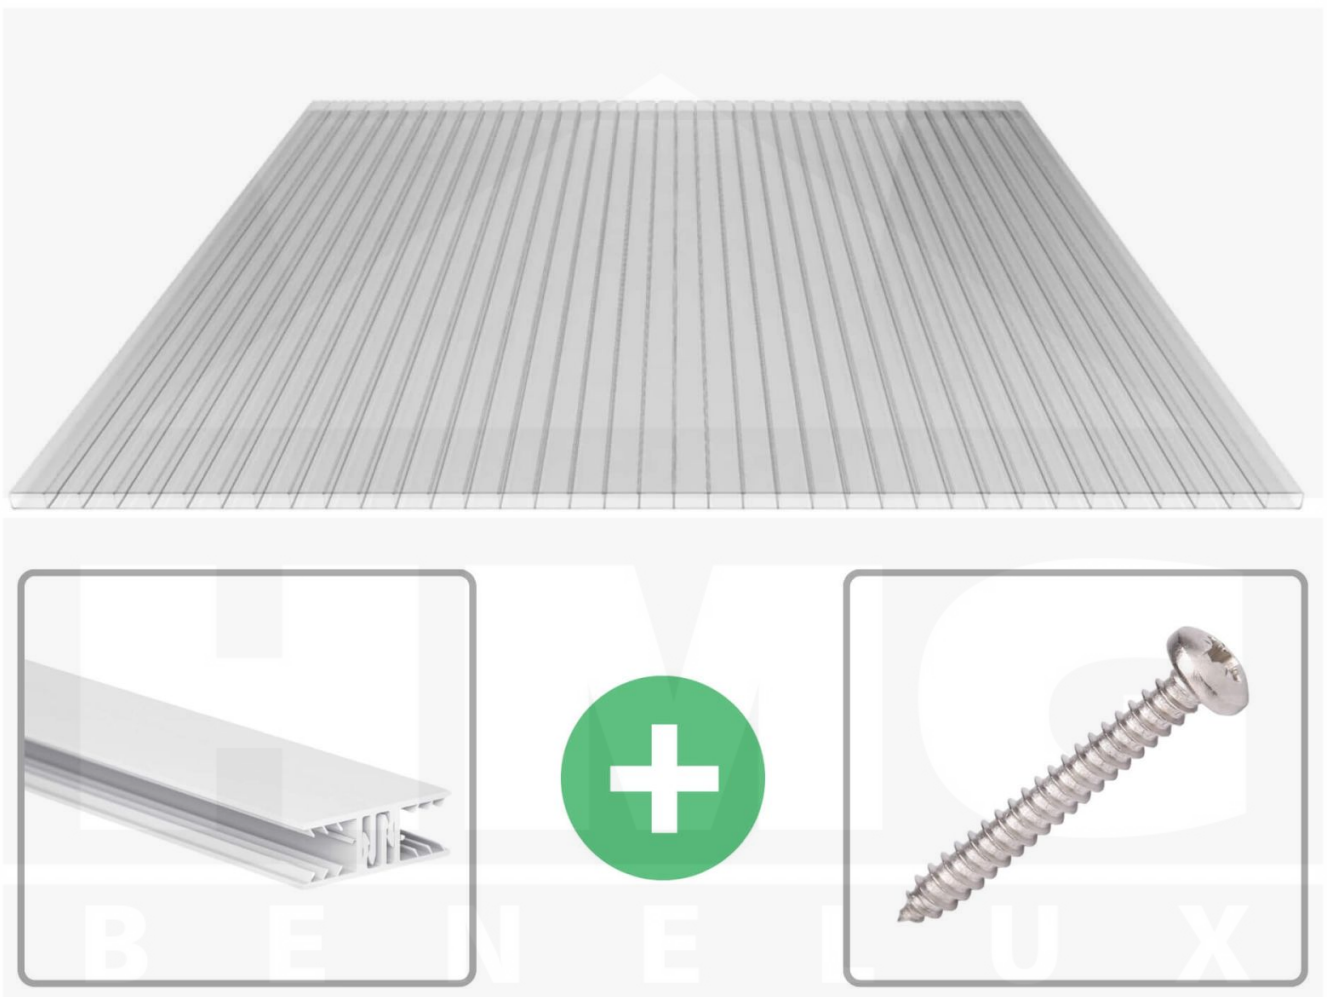

Acrylaat kanaalplaat | 16 mm | Profiel Zeven | Voordeelpakket | Plaatbreedte 980 mm | Helder | Breedte 6,19 m | Lengte 3,50 m

Artikelnr.: 70075ZSAC6035

Productinfo

Acrylaat kanaalplaten 16 mm

Deze 2-wandige kanaalplaat heeft een dikte van 16 mm en is ook onder de naam VLF-SDP16-AC bekend. Deze acrylaat kanaalplaat in de kleur glashelder, laat ca. 84% licht door en is verkrijgbaar in lengtes van 2 tot 7 m. De platen worden nauwkeurig op bestelling in de lengte op maat gezaagd. Berekend wordt de hele plaat, rest stukken worden meegestuurd. De plaatbreedte is 980 mm.

Producttoepassingen

Acrylaat kanaalplaten zijn UV-bestendig, vergelen niet en worden niet broos. Van wege de zeer hoge transparantie garanderen deze R.GLAS kanaalplaten de hoogste lichtdoorlatendheid en glans. Acrylaat is enorm slag- en breukvast, zeer goed bestand tegen normale weersinvloeden, hagelbestendig (Niet bij extreme weersomstandigheden - Zie garantievoorwaarden) en normaal ontvlambaar. AC kanaalplaten worden in de bouw-, tuinbouw-, agrarische en de particuliere sector als dakbedekking voor hallen, kassen, stallen, schuurtjes, fietsenstallingen, terrasoverkappingen, veranda's en carports toegepast. Ook worden dubbelwandige acrylaat kanaalplaten verticaal voor wanden en afscheidingen toegepast.

Dekkende breedte

Eerste plaat met profiel = 1090 mm, elke volgende plaat met profiel + 1020 mm

Tussenmaten mogelijk door zelf smaller te zagen.

Montage profiel Zeven

Het montage profiel Zeven is een 70 mm breed profiel en bestaat uit hoogwaardig PVC in kozijn kwaliteit, die door het klik-systeem heel makkelijk gemonteert kan worden. Dit montage profiel is in de kleur wit in lengtes van 2,00 - 7,02 m voor 10 mm en 16 mm sterke kanaalplaten en massieve platen verkrijgbaar. De koppelprofielen bestaan uit 2 delen (onder- en bovenprofiel), de randprofielen uit 3 delen (onder- en bovenprofiel plus een randdeel om in te schuiven).