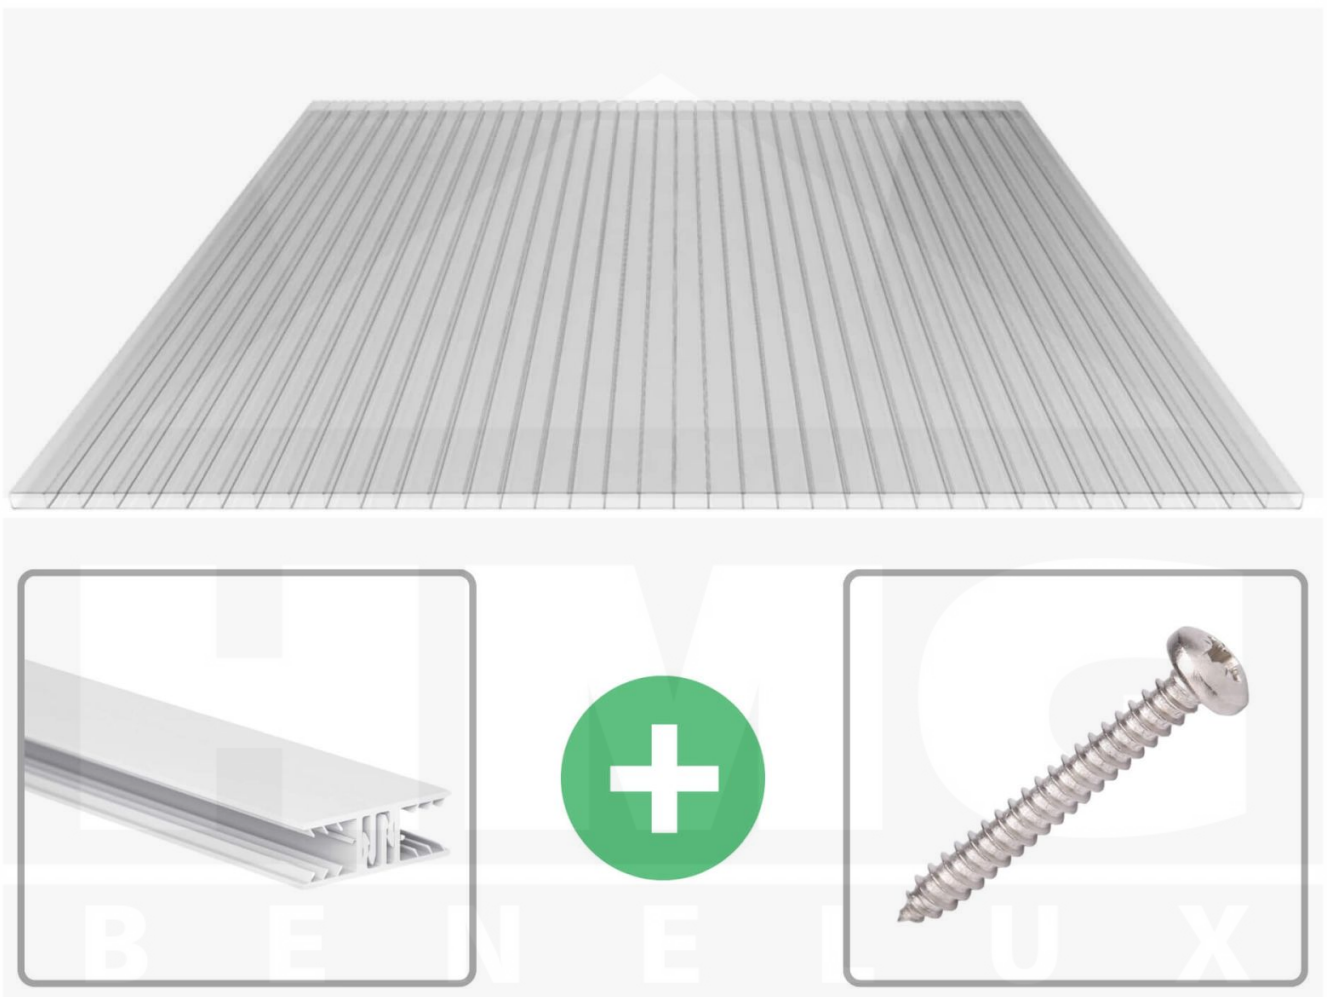

Acrylaat kanaalplaat | 16 mm | Profiel Zeven | Voordeelpakket | Plaatbreedte 980 mm | Helder | Breedte 7,21 m | Lengte 2,50 m

Artikelnr.: 70075ZSAC7025

Productinfo

Acrylaat kanaalplaten 16 mm

Deze 2-wandige kanaalplaat heeft een dikte van 16 mm en is ook onder de naam VLF-SDP16-AC bekend. Deze acrylaat kanaalplaat in de kleur glashelder, laat ca. 84% licht door en is verkrijgbaar in lengtes van 2 tot 7 m. De platen worden nauwkeurig op bestelling in de lengte op maat gezaagd. Berekend wordt de hele plaat, rest stukken worden meegestuurd. De plaatbreedte is 980 mm.

Producttoepassingen

Acrylaat kanaalplaten zijn UV-bestendig, vergelen niet en worden niet broos. Van wege de zeer hoge transparantie garanderen deze R.GLAS kanaalplaten de hoogste lichtdoorlatendheid en glans. Acrylaat is enorm slag- en breukvast, zeer goed bestand tegen normale weersinvloeden, hagelbestendig (Niet bij extreme weersomstandigheden - Zie garantievoorwaarden) en normaal ontvlambaar. AC kanaalplaten worden in de bouw-, tuinbouw-, agrarische en de particuliere sector als dakbedekking voor hallen, kassen, stallen, schuurtjes, fietsenstallingen, terrasoverkappingen, veranda's en carports toegepast. Ook worden dubbelwandige acrylaat kanaalplaten verticaal voor wanden en afscheidingen toegepast.

Dekkende breedte

Eerste plaat met profiel = 1090 mm, elke volgende plaat met profiel + 1020 mm

Tussenmaten mogelijk door zelf smaller te zagen.

Montage profiel Zeven

Het montage profiel Zeven is een 70 mm breed profiel en bestaat uit hoogwaardig PVC in kozijn kwaliteit, die door het klik-systeem heel makkelijk gemonteert kan worden. Dit montage profiel is in de kleur wit in lengtes van 2,00 - 7,02 m voor 10 mm en 16 mm sterke kanaalplaten en massieve platen verkrijgbaar. De koppelprofielen bestaan uit 2 delen (onder- en bovenprofiel), de randprofielen uit 3 delen (onder- en bovenprofiel plus een randdeel om in te schuiven).