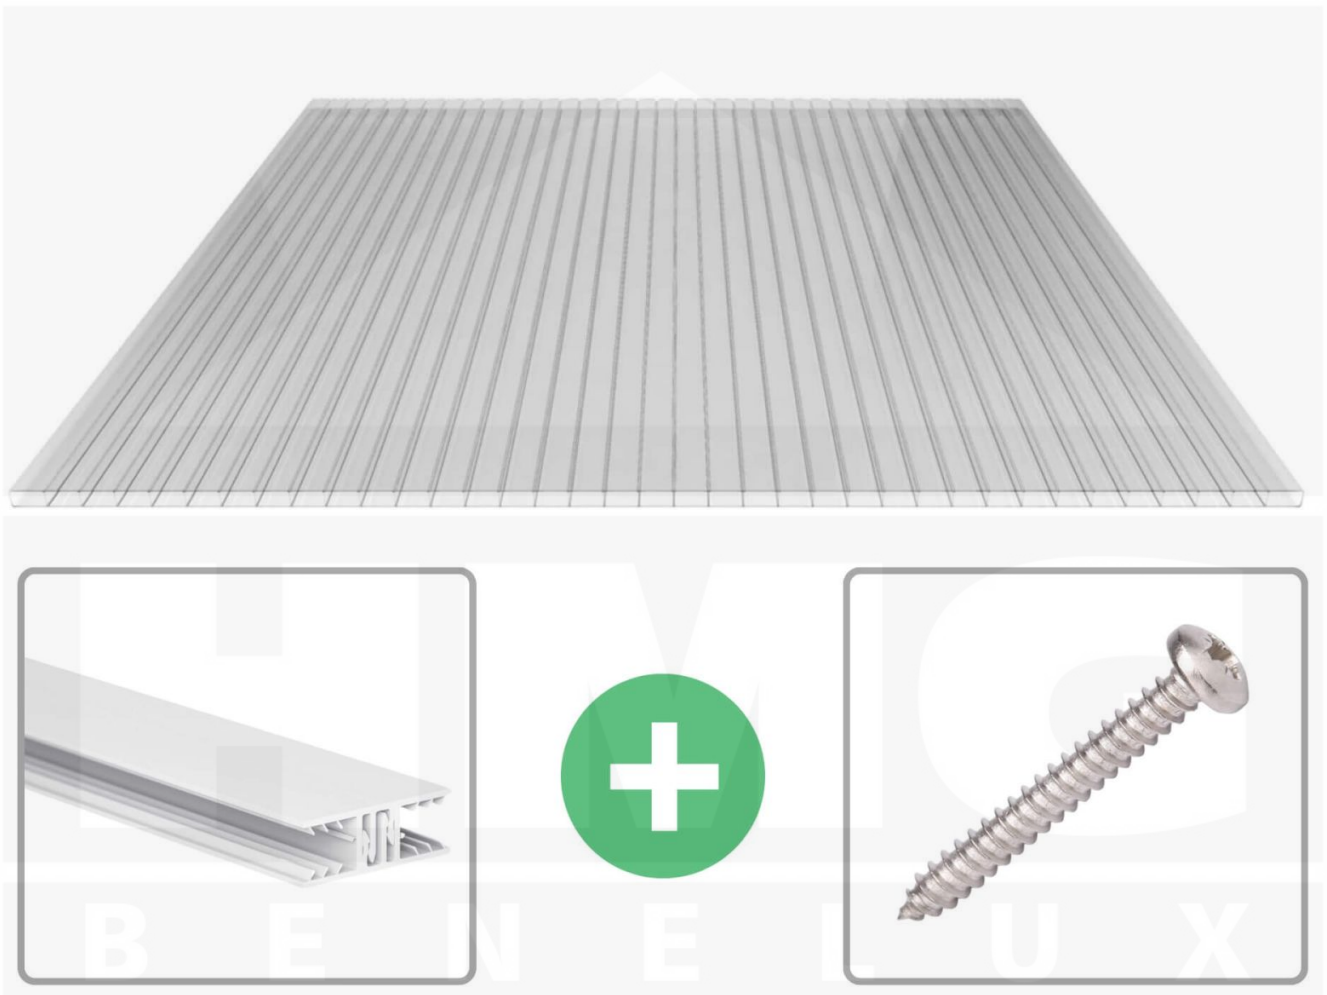

Acrylaat kanaalplaat | 16 mm | Profiel Zeven | Voordeelpakket | Plaatbreedte 980 mm | Helder | Breedte 7,21 m | Lengte 4,00 m

Artikelnr.: 70075ZSAC7040

Direct naar het artikel:

Scan deze barcode gewoon met uw mobiel en u komt direct aan naar het product met verdere informatie, afbeeldingen, video's, etc.

Productinfo

Acrylaat kanaalplaten 16 mm

Deze 2-wandige kanaalplaat heeft een dikte van 16 mm en is ook onder de naam VLF-SDP16-AC bekend. Deze acrylaat kanaalplaat in de kleur glashelder, laat ca. 84% licht door en is verkrijgbaar in lengtes van 2 tot 7 m. De platen worden nauwkeurig op bestelling in de lengte op maat gezaagd. Berekend wordt de hele plaat, rest stukken worden meegestuurd. De plaatbreedte is 980 mm.

Dekkende breedte

Eerste plaat met profiel = 1090 mm, elke volgende plaat met profiel + 1020 mm

Tussenmaten mogelijk door zelf smaller te zagen.

Montage profiel Zeven

Het montage profiel Zeven is een 70 mm breed profiel en bestaat uit hoogwaardig PVC in kozijn kwaliteit, die door het klik-systeem heel makkelijk gemonteert kan worden. Dit montage profiel is in de kleur wit in lengtes van 2,00 - 7,02 m voor 10 mm en 16 mm sterke kanaalplaten en massieve platen verkrijgbaar. De koppelprofielen bestaan uit 2 delen (onder- en bovenprofiel), de randprofielen uit 3 delen (onder- en bovenprofiel plus een randdeel om in te schuiven).