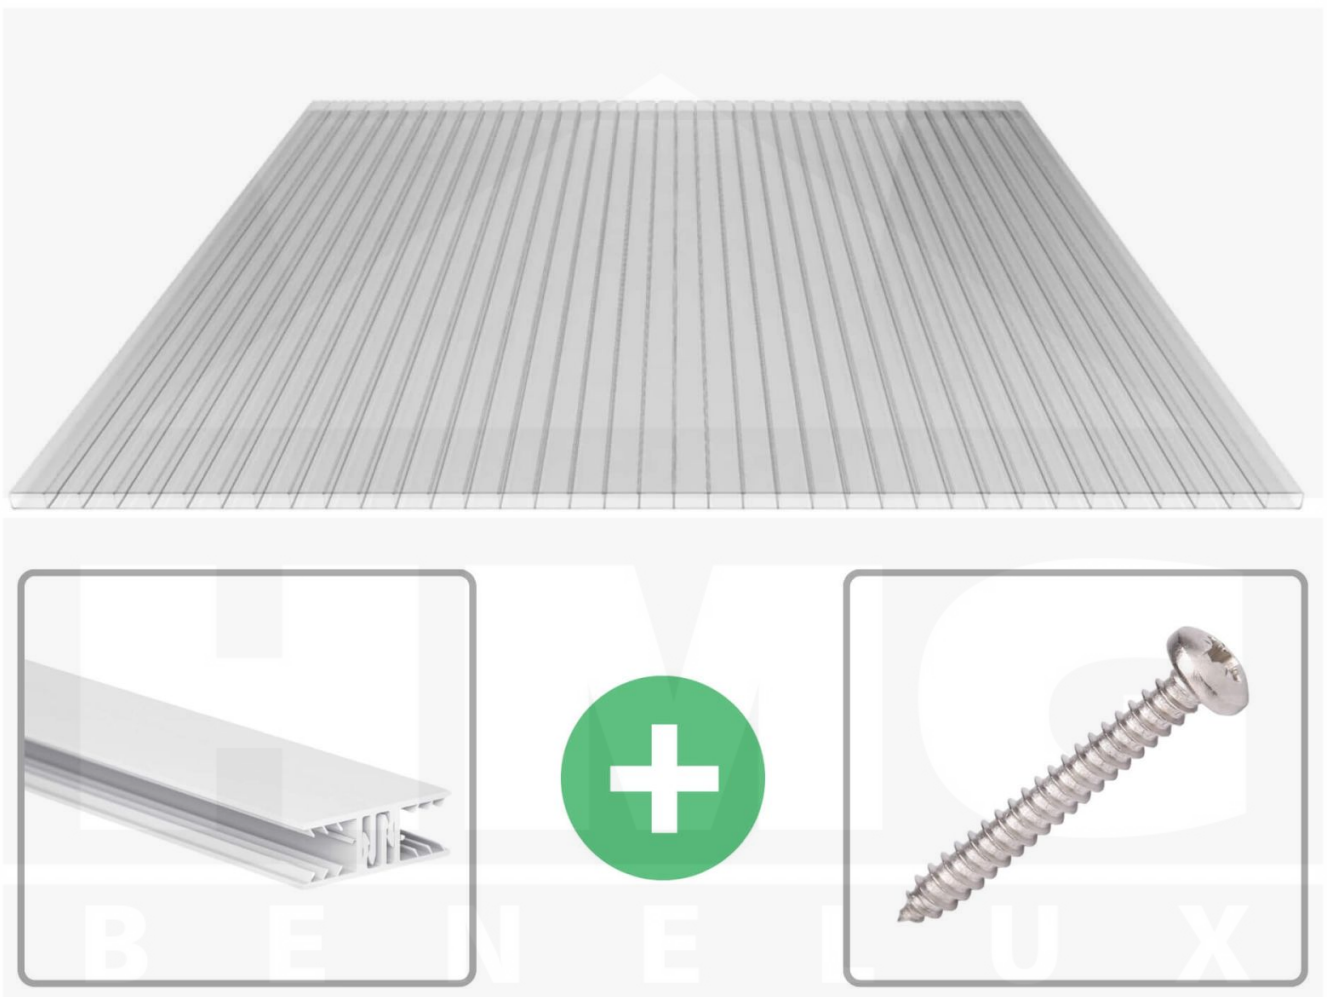

**Acrylaat kanaalplaat | 16 mm | Profiel Zeven | Voordeelpakket | Plaatbreedte 980 mm | Helder | Breedte 8,23 m | Lengte 4,00 m**

Artikelnr.: 70075ZSAC8040

### Acrylaat kanaalplaten 16 mm

Deze 2-wandige kanaalplaat heeft een dikte van 16 mm en is ook onder de naam VLF-SDP16-AC bekend. Deze acrylaat kanaalplaat in de kleur glashelder, laat ca. 84% licht door en is verkrijgbaar in lengtes van 2 tot 7 m. De platen worden nauwkeurig op bestelling in de lengte op maat gezaagd. Berekend wordt de hele plaat, rest stukken worden meegestuurd. De plaatbreedte is 980 mm.

### Bijzonderheid

Zeer heldere kanaalplaat, die het licht bijna ongebroken doorlaat (bijna net zoals glas). Bovenzijde met AntiDrop coating (geen druppelvorming).

### Montage profiel Zeven

Het montage profiel Zeven is een 70 mm breed profiel en bestaat uit hoogwaardig PVC in kozijn kwaliteit, die door het klik-systeem heel makkelijk gemonteert kan worden. Dit montage profiel is in de kleur wit in lengtes van 2,00 - 7,02 m voor 10 mm en 16 mm sterke kanaalplaten en massieve platen verkrijgbaar. De koppelprofielen bestaan uit 2 delen (onder- en bovenprofiel), de randprofielen uit 3 delen (onder- en bovenprofiel plus een randdeel om in te schuiven).