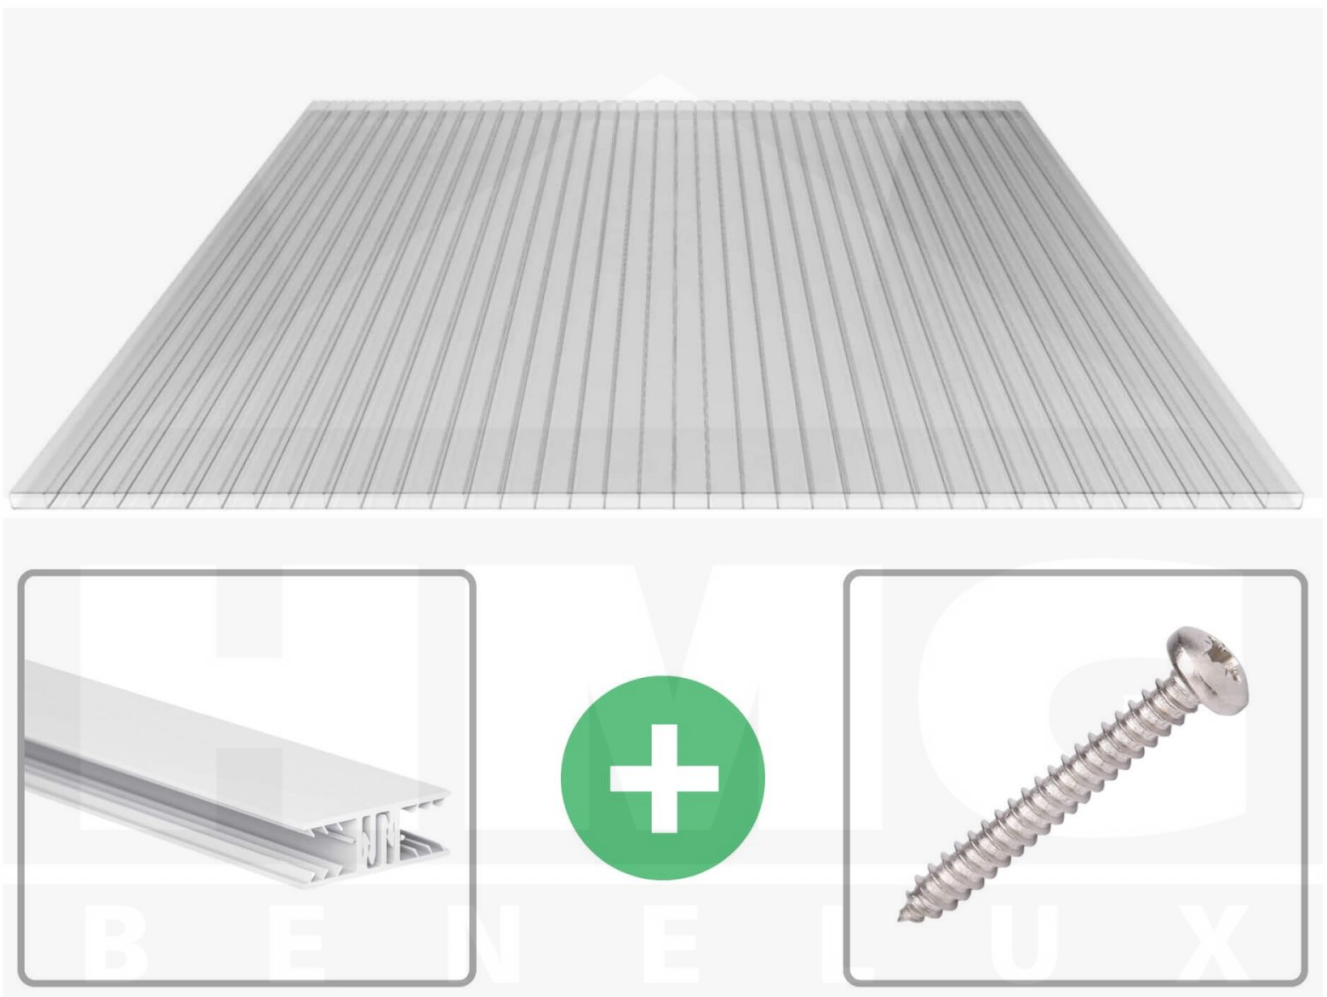

Acrylaat kanaalplaat | 16 mm | Profiel Zeven | Voordeelpakket | Plaatbreedte 980 mm | Helder | Breedte 8,23 m | Lengte 4,50 m

Artikelnr.: 70075ZSAC8045

Direct naar het artikel:

Scan deze barcode gewoon met uw mobiel en u komt direct aan naar het product met verdere informatie, afbeeldingen, video's, etc.

Productinfo

Acrylaat kanaalplaten 16 mm

Deze 2-wandige kanaalplaat heeft een dikte van 16 mm en is ook onder de naam VLF-SDP16-AC bekend. Deze acrylaat kanaalplaat in de kleur glashelder, laat ca. 84% licht door en is verkrijgbaar in lengtes van 2 tot 7 m. De platen worden nauwkeurig op bestelling in de lengte op maat gezaagd. Berekend wordt de hele plaat, rest stukken worden meegestuurd. De plaatbreedte is 980 mm.

Dekkende breedte

Eerste plaat met profiel = 1090 mm, elke volgende plaat met profiel + 1020 mm

Tussenmaten mogelijk door zelf smaller te zagen.

Montage profiel Zeven

Het montage profiel Zeven is een 70 mm breed profiel en bestaat uit hoogwaardig PVC in kozijn kwaliteit, die door het klik-systeem heel makkelijk gemonteert kan worden. Dit montage profiel is in de kleur wit in lengtes van 2,00 - 7,02 m voor 10 mm en 16 mm sterke kanaalplaten en massieve platen verkrijgbaar. De koppelprofielen bestaan uit 2 delen (onder- en bovenprofiel), de randprofielen uit 3 delen (onder- en bovenprofiel plus een randdeel om in te schuiven).