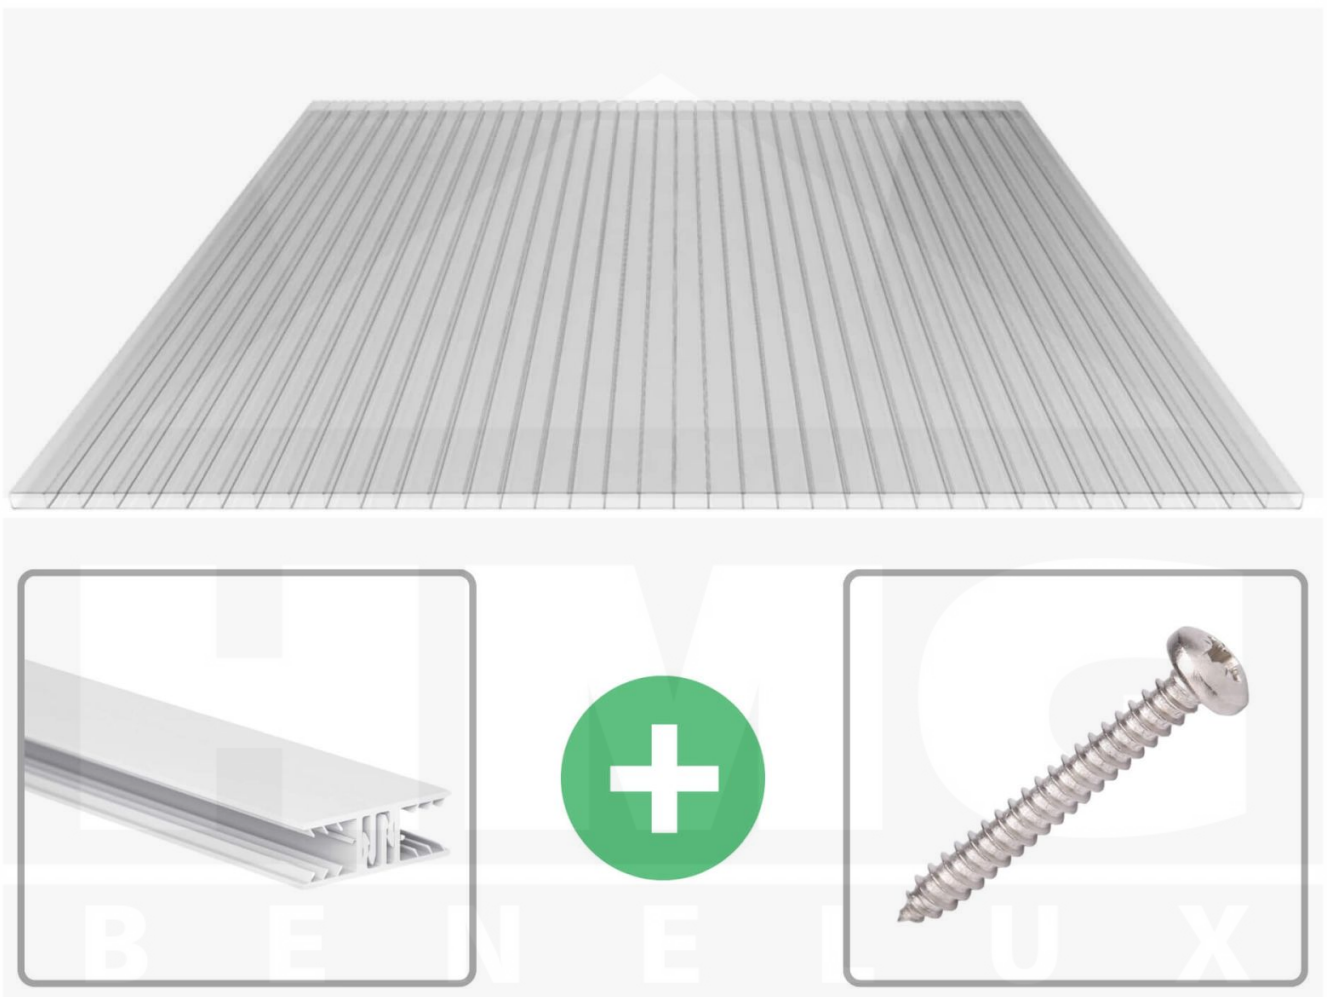

Acrylaat kanaalplaat | 16 mm | Profiel Zeven | Voordeelpakket | Plaatbreedte 980 mm | Helder | Breedte 9,25 m | Lengte 2,50 m

Artikelnr.: 70075ZSAC9025

Direct naar het artikel:

Scan deze barcode gewoon met uw mobiel en u komt direct aan naar het product met verdere informatie, afbeeldingen, video's, etc.

Productinfo

Acrylaat kanaalplaten 16 mm

Deze 2-wandige kanaalplaat heeft een dikte van 16 mm en is ook onder de naam VLF-SDP16-AC bekend. Deze acrylaat kanaalplaat in de kleur glashelder, laat ca. 84% licht door en is verkrijgbaar in lengtes van 2 tot 7 m. De platen worden nauwkeurig op bestelling in de lengte op maat gezaagd. Berekend wordt de hele plaat, rest stukken worden meegestuurd. De plaatbreedte is 980 mm.

Dekkende breedte

Eerste plaat met profiel = 1090 mm, elke volgende plaat met profiel + 1020 mm

Tussenmaten mogelijk door zelf smaller te zagen.

Montage profiel Zeven

Het montage profiel Zeven is een 70 mm breed profiel en bestaat uit hoogwaardig PVC in kozijn kwaliteit, die door het klik-systeem heel makkelijk gemonteert kan worden. Dit montage profiel is in de kleur wit in lengtes van 2,00 - 7,02 m voor 10 mm en 16 mm sterke kanaalplaten en massieve platen verkrijgbaar. De koppelprofielen bestaan uit 2 delen (onder- en bovenprofiel), de randprofielen uit 3 delen (onder- en bovenprofiel plus een randdeel om in te schuiven).