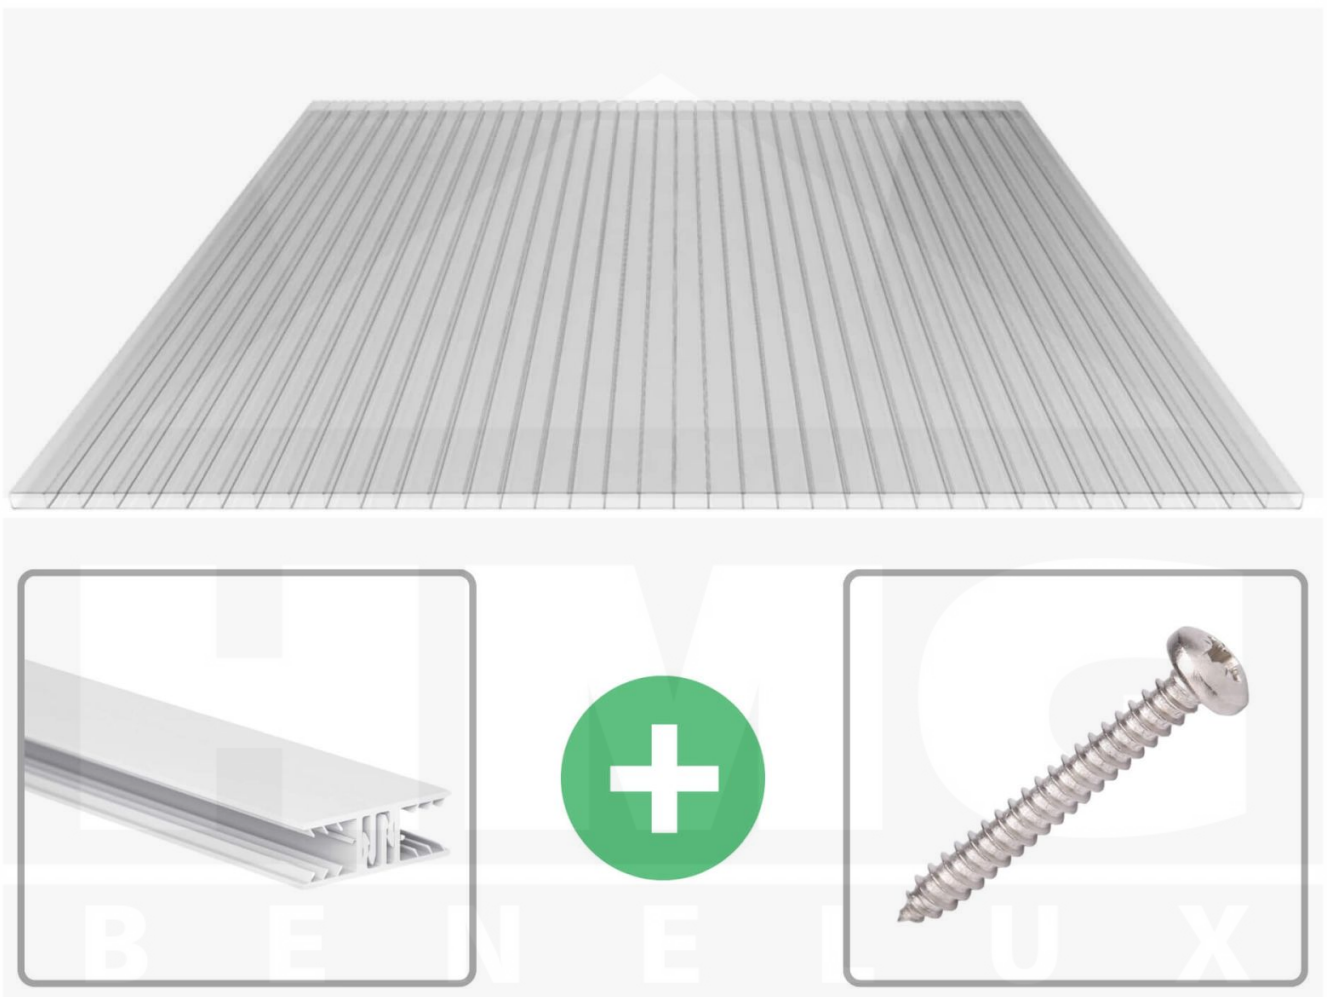

**Acrylaat kanaalplaat | 16 mm | Profiel Zeven | Voordeelpakket | Plaatbreedte 980 mm | Helder | Breedte 9,25 m | Lengte 3,00 m**

Artikelnr.: 70075ZSAC9030

**Direct naar het artikel:**

Scan deze barcode gewoon met uw mobiel en u komt direct aan naar het product met verdere informatie, afbeeldingen, video's, etc.

### Acrylaat kanaalplaten 16 mm

Deze 2-wandige kanaalplaat heeft een dikte van 16 mm en is ook onder de naam VLF-SDP16-AC bekend. Deze acrylaat kanaalplaat in de kleur glashelder, laat ca. 84% licht door en is verkrijgbaar in lengtes van 2 tot 7 m. De platen worden nauwkeurig op bestelling in de lengte op maat gezaagd. Berekend wordt de hele plaat, rest stukken worden meegestuurd. De plaatbreedte is 980 mm.

### Bijzonderheid

Zeer heldere kanaalplaat, die het licht bijna ongebroken doorlaat (bijna net zoals glas). Bovenzijde met AntiDrop coating (geen druppelvorming).

### Montage profiel Zeven

Het montage profiel Zeven is een 70 mm breed profiel en bestaat uit hoogwaardig PVC in kozijn kwaliteit, die door het klik-systeem heel makkelijk gemonteert kan worden. Dit montage profiel is in de kleur wit in lengtes van 2,00 - 7,02 m voor 10 mm en 16 mm sterke kanaalplaten en massieve platen verkrijgbaar. De koppelprofielen bestaan uit 2 delen (onder- en bovenprofiel), de randprofielen uit 3 delen (onder- en bovenprofiel plus een randdeel om in te schuiven).