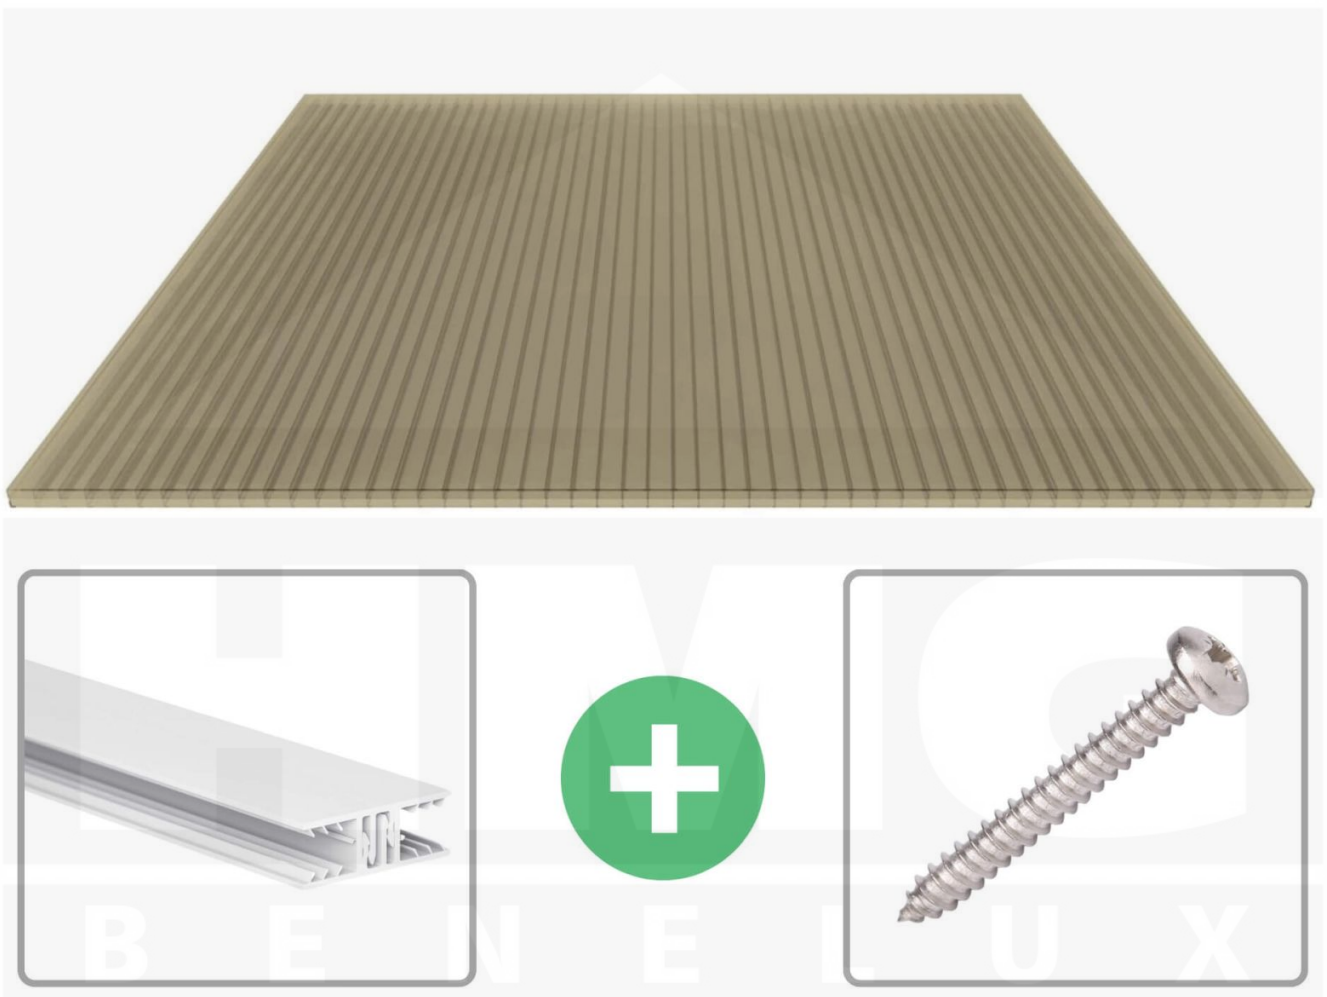

**Polycarbonaat kanaalplaat | 16 mm | Profiel Zeven | Voordeelpakket |  
Plaatbreedte 980 mm | Brons | Breedte 4,15 m | Lengte 3,00 m**

Artikelnr.: 70075ZSB4030

### Polycarbonaat kanaalplaten 16 mm

Deze 3-wandige kanaalplaat heeft een dikte van 16 mm en is ook onder de naam VLF-SDP16-PC bekend. Deze polycarbonaat kanaalplaat in de kleur brons, laat ca. 38% licht door en is verkrijgbaar in lengtes van 2 tot 7 m. De platen worden nauwkeurig op bestelling in de lengte op maat gezaagd. Berekend wordt de hele plaat, rest stukken worden meegestuurd. De plaatbreedte is 980 mm.

### Producttoepassingen

Polycarbonaat kanaalplaten zijn aan een kant UV-bestendig, zeer helder, zeer goed bestand tegen normale weersinvloeden, enorm slag- en breukvast, vormstabiel, bestand tegen hoge temperaturen en moeilijk ontvlambaar. PC kanaalplaten worden in de bouw-, tuinbouw-, agrarische (beperkt omdat niet ammoniak bestendig) en de particuliere sector als dakbedekking voor hallen, kassen, stallen, schuurtjes, fietsenstallingen, terrasoverkappingen, veranda's en carports toegepast. Ook worden Polycarbonaat kanaalplaten verticaal voor wanden en afscheidingen toegepast.

### Montage profiel Zeven

Het montage profiel Zeven is een 70 mm breed profiel en bestaat uit hoogwaardig PVC in kozijn kwaliteit, die door het klik-systeem heel makkelijk gemonteerd kan worden. Dit montage profiel is in de kleur wit in lengtes van 2,00 - 7,02 m voor 10 mm en 16 mm sterke kanaalplaten en massieve platen verkrijgbaar. De koppelprofielen bestaan uit 2 delen (onder- en bovenprofiel), de randprofielen uit 3 delen (onder- en bovenprofiel plus een randdeel om in te schuiven).