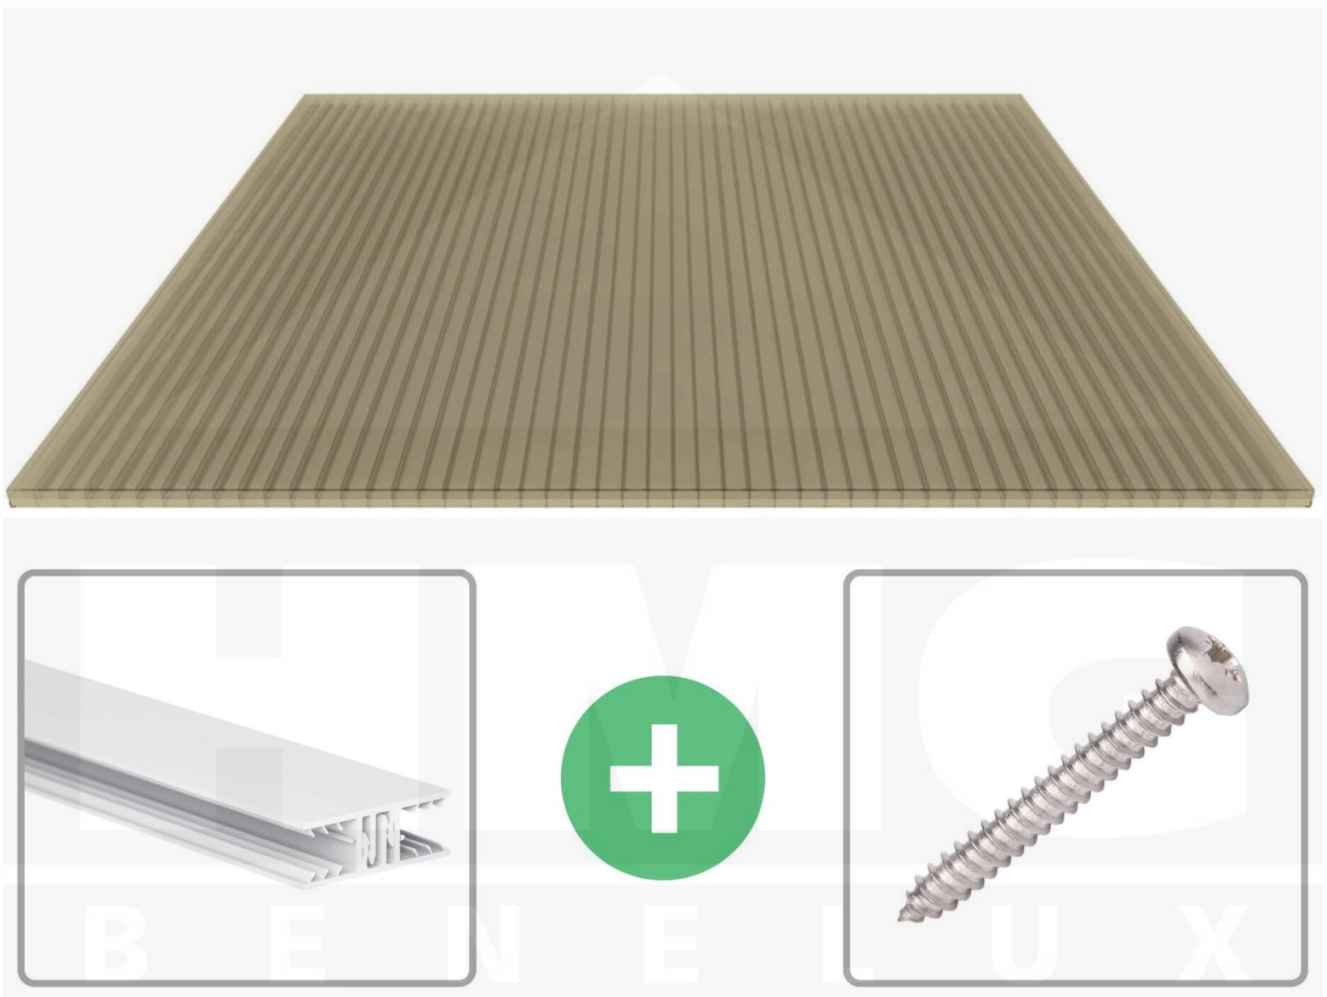

**Polycarbonaat kanaalplaat | 16 mm | Profiel Zeven | Voordeelpakket |  
Plaatbreedte 980 mm | Brons | Breedte 4,15 m | Lengte 5,00 m**

Artikelnr.: 70075ZSB4050

### Polycarbonaat kanaalplaten 16 mm

Deze 3-wandige kanaalplaat heeft een dikte van 16 mm en is ook onder de naam VLF-SDP16-PC bekend. Deze polycarbonaat kanaalplaat in de kleur brons, laat ca. 38% licht door en is verkrijgbaar in lengtes van 2 tot 7 m. De platen worden nauwkeurig op bestelling in de lengte op maat gezaagd. Berekend wordt de hele plaat, rest stukken worden meegestuurd. De plaatbreedte is 980 mm.

### Producttoepassingen

Polycarbonaat kanaalplaten zijn aan een kant UV-bestendig, zeer helder, zeer goed bestand tegen normale weersinvloeden, enorm slag- en breukvast, vormstabiel, bestand tegen hoge temperaturen en moeilijk ontvlambaar. PC kanaalplaten worden in de bouw-, tuinbouw-, agrarische (beperkt omdat niet ammoniak bestendig) en de particuliere sector als dakbedekking voor hallen, kassen, stallen, schuurtjes, fietsenstallingen, terrasoverkappingen, veranda's en carports toegepast. Ook worden Polycarbonaat kanaalplaten verticaal voor wanden en afscheidingen toegepast.

### Montage profiel Zeven

Het montage profiel Zeven is een 70 mm breed profiel en bestaat uit hoogwaardig PVC in kozijn kwaliteit, die door het klik-systeem heel makkelijk gemonteert kan worden. Dit montage profiel is in de kleur wit in lengtes van 2,00 - 7,02 m voor 10 mm en 16 mm sterke kanaalplaten en massieve platen verkrijgbaar. De koppelprofielen bestaan uit 2 delen (onder- en bovenprofiel), de randprofielen uit 3 delen (onder- en bovenprofiel plus een randdeel om in te schuiven).